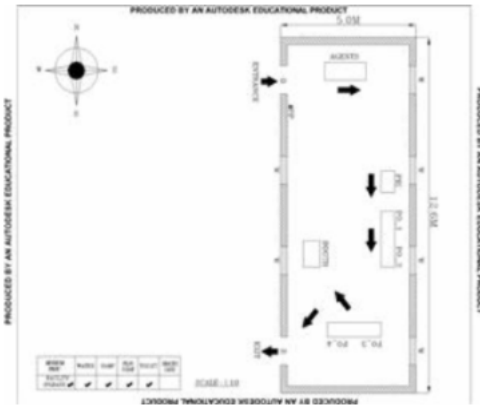

নির্বাচক নিবন্ধন আধিকারিকের স্বাক্ষর

Nazri Naksha

Google Map View

Polling Station Building Front View

Polling Station Front View

Cad View

Key MAP View

1 নাম : নাসরিন খাতুন পিতার নাম: মহঃ রিয়াজুদ্দিন বাড়ির নং : n0173 বয়স : 42 লিঙ্গ : মহিলা	JVR2436087 ফটো উপলব্ধ	2 নাম : আওয়াল সেখ পিতার নাম: ফজলুর রহমান বাড়ির নং : n0077 বয়স : 41 লিঙ্গ : পুরুষ	JVR2872596 ফটো উপলব্ধ	3 নাম : নূর জাহান বিবি স্বামীর নাম: সেরাজুল ইসলাম বাড়ির নং : n0016 বয়স : 56 লিঙ্গ : মহিলা	UYN2216604 ফটো উপলব্ধ
4 নাম : সুস্মিতা দাস স্বামীর নাম: দেবশীষ সাহা বাড়ির নং : এন0091 বয়স : 22 লিঙ্গ : মহিলা	UYN2541563 ফটো উপলব্ধ	5 নাম : হাবিবুর রহমান পিতার নাম: সেরাজুল ইসলাম বাড়ির নং : n0016 বয়স : 28 লিঙ্গ : পুরুষ	UYN1922335 ফটো উপলব্ধ	6 নাম : রোমান বিবি পিতার নাম: মোকলেসুর রিশাস বাড়ির নং : n0091 বয়স : 39 লিঙ্গ : পুরুষ	UYN2213569 ফটো উপলব্ধ
7 নাম : মহঃ ইফতেকার আলম পিতার নাম: মহঃ মাইনুর রহমান বাড়ির নং : n0032 বয়স : 35 লিঙ্গ : পুরুষ	UYN1027994 ফটো উপলব্ধ	8 নাম : মুখলেশা বিবি স্বামীর নাম: মোহাম্মদ আবদুস সামাদ বাড়ির নং : n0173 বয়স : 42 লিঙ্গ : মহিলা	UYN1685411 ফটো উপলব্ধ	9 নাম : ইসমাত নাজনীন স্বামীর নাম: মহঃ রসিদুল হোক. বাড়ির নং : এন0030 বয়স : 25 লিঙ্গ : মহিলা	UYN2503670 ফটো উপলব্ধ
10 নাম : সাফিউল্লাহ ইসলাম পিতার নাম: আবুল কাশেম বাড়ির নং : n0173 বয়স : 39 লিঙ্গ : পুরুষ	JVR1384528 ফটো উপলব্ধ	11 নাম : ফেরদাউস বিবি স্বামীর নাম: জাহির সেখ বাড়ির নং : n0078 বয়স : 56 লিঙ্গ : মহিলা	UYN2213148 ফটো উপলব্ধ	12 নাম : আব্দুল কাইয়ুম পিতার নাম: আলী তোরায় বাড়ির নং : n0077 বয়স : 39 লিঙ্গ : পুরুষ	JVR2872414 ফটো উপলব্ধ
13 নাম : এহেসানুল আলী পিতার নাম: ইয়াসীন আলি বাড়ির নং : n0030 বয়স : 61 লিঙ্গ : পুরুষ	UYN2357952 ফটো উপলব্ধ	14 নাম : মহঃ মতিউর রহমান পিতার নাম: মহঃ কলিমুদ্দিন বাড়ির নং : n0034 বয়স : 67 লিঙ্গ : পুরুষ	UYN2409340 ফটো উপলব্ধ	15 নাম : তাহমিনা বিবি স্বামীর নাম: আব্দুর রৌফ বাড়ির নং : n0173 বয়স : 35 লিঙ্গ : মহিলা	UYN1174242 ফটো উপলব্ধ
16 নাম : দাউদ ইব্রাহিম পিতার নাম: দুরুল হোদা বাড়ির নং : n0079 বয়স : 28 লিঙ্গ : পুরুষ	UYN1922319 ফটো উপলব্ধ	17 নাম : রিজওয়াল হক পিতার নাম: আমিরুল ইসলাম বাড়ির নং : এন0029 বয়স : 23 লিঙ্গ : পুরুষ	UYN2473783 ফটো উপলব্ধ	18 নাম : ফেরদৌসী বিবি স্বামীর নাম: মহঃ জিয়াউল হক বাড়ির নং : n0086 বয়স : 35 লিঙ্গ : মহিলা	UYN1685247 ফটো উপলব্ধ
19 নাম : আশিয়া বিবি স্বামীর নাম: মোঃ সাইদুল ইসলাম বাড়ির নং : এন0088 বয়স : 39 লিঙ্গ : মহিলা	SEU1014133 ফটো উপলব্ধ	20 নাম : ইনজামামুল রহমান পিতার নাম: সেতাইর রহমান বাড়ির নং : N0086 বয়স : 26 লিঙ্গ : পুরুষ	UYN2049369 ফটো উপলব্ধ	21 নাম : মোহঃ অবাইদুল রহমান পিতার নাম: মোহঃ সেতাইর রহমান বাড়ির নং : n0086 বয়স : 32 লিঙ্গ : পুরুষ	UYN1396704 ফটো উপলব্ধ
22 নাম : সাহিদা স্বামীর নাম: আলাউদ্দিন বাড়ির নং : n0084 বয়স : 48 লিঙ্গ : মহিলা	UYN2248821 ফটো উপলব্ধ	23 নাম : আলাউদ্দিন পিতার নাম: তোফাজ্জেল বাড়ির নং : n0084 বয়স : 66 লিঙ্গ : পুরুষ	UYN2248862 ফটো উপলব্ধ	24 নাম : জাহারা বিবি স্বামীর নাম: সালু সেখ বাড়ির নং : n0081 বয়স : 56 লিঙ্গ : মহিলা	UYN2209179 ফটো উপলব্ধ
25 নাম : ফরিদা খাতুন স্বামীর নাম: সাফিকুল ইসলাম বাড়ির নং : n0088 বয়স : 39 লিঙ্গ : মহিলা	UYN0880534 ফটো উপলব্ধ	26 নাম : মোশীক সেখ পিতার নাম: আলাউদ্দিন বাড়ির নং : n0084 বয়স : 27 লিঙ্গ : পুরুষ	UYN2025336 ফটো উপলব্ধ	27 নাম : মহঃ জুবায়ের আলি পিতার নাম: এমাদুল হক বাড়ির নং : এন0091 বয়স : 21 লিঙ্গ : পুরুষ	UYN2602159 ফটো উপলব্ধ
28 নাম : এমাদুল হক পিতার নাম: মোকলেসুর রহমান বাড়ির নং : n0091 বয়স : 54 লিঙ্গ : পুরুষ	UYN2207330 ফটো উপলব্ধ	29 নাম : আফলাতুন স্বামীর নাম: মোখলেসুর রহমান বাড়ির নং : n0091 বয়স : 76 লিঙ্গ : মহিলা	UYN2202851 ফটো উপলব্ধ	30 নাম : রজব আলি পিতার নাম: ম্দ.এমদুল হক বাড়ির নং : এন0091 বয়স : 25 লিঙ্গ : পুরুষ	UYN2460780 ফটো উপলব্ধ