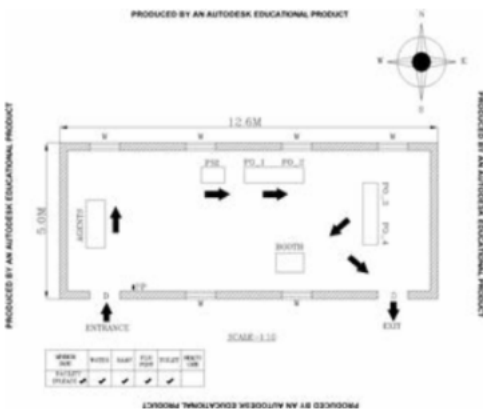

নির্বাচক নিবন্ধন আধিকারিকের স্বাক্ষর

Nazri Naksha

Google Map View

Polling Station Building Front View

Polling Station Front View

Cad View

Key MAP View

1 নাম : মহসীন সেখ পিতার নাম: আব্দুল হামিদ সেখ বাড়ির নং : n0028 বয়স : 60 লিঙ্গ : পুরুষ	JVR1823632 ফটো উপলব্ধ	2 নাম : রাজিক হোসেন পিতার নাম: জাকির হোসেন বাড়ির নং : n0096 বয়স : 28 লিঙ্গ : পুরুষ	UYN1835305 ফটো উপলব্ধ	3 নাম : রুনা লায়ল পিতার নাম: মহঃ মফিজুদ্দিন বাড়ির নং : n0010 বয়স : 32 লিঙ্গ : মহিলা	UYN1590520 ফটো উপলব্ধ
4 নাম : মহঃ জাফার আলি পিতার নাম: নূর ইসলাম বাড়ির নং : এন বয়স : 20 লিঙ্গ : পুরুষ	UYN2670909 ফটো উপলব্ধ	5 নাম : সাবেরা খাতুন পিতার নাম: মোহঃ মফিজুদ্দিন বাড়ির নং : n0010 বয়স : 45 লিঙ্গ : মহিলা	JVR2812881 ফটো উপলব্ধ	6 নাম : সাইবুল সুলতানা পিতার নাম: সালাম সেখ বাড়ির নং : n0064 বয়স : 33 লিঙ্গ : পুরুষ	UYN1351436 ফটো উপলব্ধ
7 নাম : সায়েনা বিবি স্বামীর নাম: সাহিবুল বাড়ির নং : n0042 বয়স : 34 লিঙ্গ : মহিলা	UYN1207216 ফটো উপলব্ধ	8 নাম : আঞ্জলী খাতুন স্বামীর নাম: মহঃ ইনজামুল সেখ বাড়ির নং : সী/ও ইনজামুল সেখ বয়স : 21 লিঙ্গ : মহিলা	UYN2667954 ফটো উপলব্ধ	9 নাম : সাকুর সেখ পিতার নাম: কলিমুদ্দিন সেখ বাড়ির নং : n0073 বয়স : 52 লিঙ্গ : পুরুষ	UYN1712090 ফটো উপলব্ধ
10 নাম : সানাউল্লাহ সেখ পিতার নাম: ওয়াসেল সেখ বাড়ির নং : n0007 বয়স : 30 লিঙ্গ : পুরুষ	UYN1737352 ফটো উপলব্ধ	11 নাম : সাইফুল সেখ পিতার নাম: সালাম শেখ বাড়ির নং : n0042 বয়স : 42 লিঙ্গ : পুরুষ	JVR2812196 ফটো উপলব্ধ	12 নাম : ওয়াসেল পিতার নাম: নেমাজ বাড়ির নং : n0007 বয়স : 57 লিঙ্গ : পুরুষ	UYN2528347 ফটো উপলব্ধ
13 নাম : তারামুনি খাতুন স্বামীর নাম: আজাদ সেখ বাড়ির নং : এন0028 বয়স : 32 লিঙ্গ : মহিলা	UYN2156537 ফটো উপলব্ধ	14 নাম : ডুলি বিবি স্বামীর নাম: লুৎফর খাঁন বাড়ির নং : n0155 বয়স : 43 লিঙ্গ : মহিলা	UYN0081323 ফটো উপলব্ধ	15 নাম : বানো বিবি স্বামীর নাম: মহসিন সেখ বাড়ির নং : n0062 বয়স : 44 লিঙ্গ : মহিলা	JVR2367829 ফটো উপলব্ধ
16 নাম : সাহিবুল সেখ পিতার নাম: সালাম সেখ বাড়ির নং : n0042 বয়স : 36 লিঙ্গ : পুরুষ	JVR3471703 ফটো উপলব্ধ	17 নাম : মহঃ ইনাতুল্লা সেখ পিতার নাম: সেখ ফারমান আলি বাড়ির নং : n0033 বয়স : 49 লিঙ্গ : পুরুষ	JVR0241984 ফটো উপলব্ধ	18 নাম : সুলতানা খাতুন পিতার নাম: খাবির সেখ বাড়ির নং : 042 বয়স : 23 লিঙ্গ : মহিলা	UYN2671170 ফটো উপলব্ধ
19 নাম : হুসনাবা বিবি স্বামীর নাম: আজরুল সেখ বাড়ির নং : n0082 বয়স : 36 লিঙ্গ : মহিলা	UYN1206804 ফটো উপলব্ধ	20 নাম : রানী খাতুন স্বামীর নাম: ইসতাক আলি বাড়ির নং : 62 বয়স : 26 লিঙ্গ : মহিলা	UYN2335701 ফটো উপলব্ধ	21 নাম : মিসবাহুল হক পিতার নাম: সাজিরুদ্দিন সেখ বাড়ির নং : n0003 বয়স : 46 লিঙ্গ : পুরুষ	JVR2812352 ফটো উপলব্ধ
22 নাম : আমেনা বিবি স্বামীর নাম: মোহঃ হাফিজ হোসেন বাড়ির নং : n0086 বয়স : 39 লিঙ্গ : মহিলা	UYN1351592 ফটো উপলব্ধ	23 নাম : রুকিনা বিবি স্বামীর নাম: ইসরুল সেখ বাড়ির নং : n0087 বয়স : 37 লিঙ্গ : মহিলা	UYN1206838 ফটো উপলব্ধ	24 নাম : মহসিন সেখ পিতার নাম: আব্দুল সাত্তার সেখ বাড়ির নং : n0062 বয়স : 58 লিঙ্গ : পুরুষ	JVR3256138 ফটো উপলব্ধ
25 নাম : রাজু সেখ পিতার নাম: ফাজল সেখ বাড়ির নং : n0086 বয়স : 50 লিঙ্গ : পুরুষ	JVR2811933 ফটো উপলব্ধ	26 নাম : বেবী বিবি স্বামীর নাম: মিসবাহুল হক বাড়ির নং : n0003 বয়স : 37 লিঙ্গ : মহিলা	JVR3415551 ফটো উপলব্ধ	27 নাম : মুজিবুন বিবি স্বামীর নাম: জালালুদ্দিন সেখ বাড়ির নং : n0028 বয়স : 44 লিঙ্গ : মহিলা	JVR2812782 ফটো উপলব্ধ
28 নাম : কাহিনুর বিবি স্বামীর নাম: সালাম সেখ বাড়ির নং : n0064 বয়স : 60 লিঙ্গ : মহিলা	UYN2221430 ফটো উপলব্ধ	29 নাম : ইসরাতুন নেশা পিতার নাম: ইসরাউল হক বাড়ির নং : এন0003 বয়স : 22 লিঙ্গ : মহিলা	UYN2630697 ফটো উপলব্ধ	30 নাম : অহেদা বিবি স্বামীর নাম: সালাউদ্দিন সেখ বাড়ির নং : n0095 বয়স : 55 লিঙ্গ : মহিলা	UYN2262640 ফটো উপলব্ধ