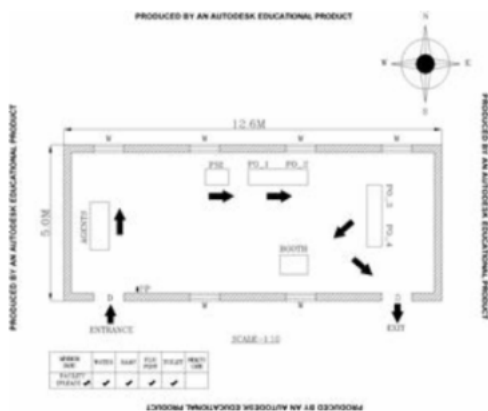

নির্বাচক নিবন্ধন আধিকারিকের স্বাক্ষর

Nazri Naksha

Google Map View

Polling Station Building Front View

Polling Station Front View

Cad View

Key MAP View

1 নাম : লালবানু বিবি স্বামীর নাম : মোহঃ বারুল বাড়ির নং : n0826 বয়স : 49 লিঙ্গ : মহিলা	UYN1172196 ফটো উপলব্ধ	2 নাম : মোহাঃ হজরত আলী পিতার নাম : লোকমান হাকিম বাড়ির নং : n0289 বয়স : 45 লিঙ্গ : পুরুষ	UYN1686260 ফটো উপলব্ধ	3 নাম : শান্তারা বিবি স্বামীর নাম : আয়েশ শেখ বাড়ির নং : n0287 বয়স : 49 লিঙ্গ : মহিলা	UYN1686344 ফটো উপলব্ধ
4 নাম : রহান সেখ পিতার নাম : মাবুদ সেখ বাড়ির নং : এন0110 বয়স : 21 লিঙ্গ : পুরুষ	UYN2633501 ফটো উপলব্ধ	5 নাম : মঃশফিক হোসেন পিতার নাম : জাফরুল হোসেন বাড়ির নং : N00 বয়স : 46 লিঙ্গ : পুরুষ	JVR2552925 ফটো উপলব্ধ	6 নাম : মোঃ ইকবাল হোসেন পিতার নাম : মোঃ লিয়াকাত আলি বাড়ির নং : n0292 বয়স : 42 লিঙ্গ : পুরুষ	UYN1686294 ফটো উপলব্ধ
7 নাম : সাজেনুর খাতুন স্বামীর নাম : নেসাদ আহমেদ বাড়ির নং : নং160 বয়স : 36 লিঙ্গ : মহিলা	ZST0867051 ফটো উপলব্ধ	8 নাম : সাবানা আজমী স্বামীর নাম : মোঃ ইকবাল হোসেন বাড়ির নং : n0306 বয়স : 42 লিঙ্গ : মহিলা	DLN2640688 ফটো উপলব্ধ	9 নাম : আজিজুল খাঁন পিতার নাম : পল্টু খাঁন বাড়ির নং : n0310 বয়স : 39 লিঙ্গ : পুরুষ	UYN1175223 ফটো উপলব্ধ
10 নাম : মোহাম্মদ শাহিন পিতার নাম : মোহাম্মদ মাইনুল ইসলাম বাড়ির নং : N00 বয়স : 23 লিঙ্গ : পুরুষ	UYN2358331 ফটো উপলব্ধ	11 নাম : আয়েসা ইয়াসমিন স্বামীর নাম : মোহাম্মাদ হজরত আলি বাড়ির নং : N00 বয়স : 37 লিঙ্গ : মহিলা	JVR3423514 ফটো উপলব্ধ	12 নাম : সেরিনা খাতুন স্বামীর নাম : কাউসার আলি বাড়ির নং : নং066 বয়স : 28 লিঙ্গ : মহিলা	UYN2139640 ফটো উপলব্ধ
13 নাম : একমল হোসেন পিতার নাম : মনজুর মুরসিদ আলী বাড়ির নং : n0814 বয়স : 40 লিঙ্গ : পুরুষ	JVR3194396 ফটো উপলব্ধ	14 নাম : সাবেরা খাতুন পিতার নাম : নজরুল সেখ বাড়ির নং : N0066 বয়স : 38 লিঙ্গ : মহিলা	UYN1176916 ফটো উপলব্ধ	15 নাম : সাদ্দাম হোসেন পিতার নাম : মোসাররফ হোসেন বাড়ির নং : এন0334 বয়স : 34 লিঙ্গ : পুরুষ	UYN1172303 ফটো উপলব্ধ
16 নাম : টুম্পা মন্ডল স্বামীর নাম : সুজিত মন্ডল বাড়ির নং : n0367 বয়স : 32 লিঙ্গ : মহিলা	UYN1706225 ফটো উপলব্ধ	17 নাম : সামিম আক্তার পিতার নাম : খাজিমুল সেখ বাড়ির নং : নং101 বয়স : 25 লিঙ্গ : পুরুষ	UYN2132736 ফটো উপলব্ধ	18 নাম : সাবনাম আজমি পিতার নাম : মেঘু শেখ বাড়ির নং : নং001 বয়স : 29 লিঙ্গ : মহিলা	UYN2132710 ফটো উপলব্ধ
19 নাম : গোলাম রফিক আজাদ পিতার নাম : আসরাউল সেখ বাড়ির নং : এন0069 বয়স : 43 লিঙ্গ : পুরুষ	UYN2619112 ফটো উপলব্ধ	20 নাম : আবদুল হামিদ পিতার নাম : মোহাম্মদ মুস্তাক আলি বাড়ির নং : N217 বয়স : 23 লিঙ্গ : পুরুষ	UYN2377570 ফটো উপলব্ধ	21 নাম : মোহাম্মদ শামিম আলাম পিতার নাম : মহঃ শাহ আলম বাড়ির নং : N00 বয়স : 24 লিঙ্গ : পুরুষ	UYN2378693 ফটো উপলব্ধ
22 নাম : সাহাদত আলি পিতার নাম : মৃত আলি একলাশ বাড়ির নং : N0060 বয়স : 23 লিঙ্গ : পুরুষ	UYN2377034 ফটো উপলব্ধ	23 নাম : দিয়াওর আলি পিতার নাম : মোতিউল আলি বাড়ির নং : N0265 বয়স : 23 লিঙ্গ : পুরুষ	UYN2377398 ফটো উপলব্ধ	24 নাম : কাউসার আলি পিতার নাম : নজরুল সেখ বাড়ির নং : নং094 বয়স : 29 লিঙ্গ : পুরুষ	UYN2160331 ফটো উপলব্ধ
25 নাম : মুসাররফ আলি পিতার নাম : মনজুর মুরসিদ আলি বাড়ির নং : n0294 বয়স : 43 লিঙ্গ : পুরুষ	UYN1686310 ফটো উপলব্ধ	26 নাম : আব্দুল আলিম পিতার নাম : মল্টু সেখ বাড়ির নং : নং198 বয়স : 26 লিঙ্গ : পুরুষ	UYN2108611 ফটো উপলব্ধ	27 নাম : রহমত আলী পিতার নাম : আরজাউল সেখ বাড়ির নং : নং106 বয়স : 27 লিঙ্গ : পুরুষ	UYN2124006 ফটো উপলব্ধ
28 নাম : ইজাজুল আহমেদ পিতার নাম : নজরুল ইসলাম বাড়ির নং : এন0103 বয়স : 25 লিঙ্গ : পুরুষ	UYN2148005 ফটো উপলব্ধ	29 নাম : সায়েমা ইয়াসমিন স্বামীর নাম : আবদুল কুদ্দুস বাড়ির নং : N0178 বয়স : 30 লিঙ্গ : মহিলা	UYN2377448 ফটো উপলব্ধ	30 নাম : সানিয়া সুলতানা পিতার নাম : মহঃ নজরুল ইসলাম বাড়ির নং : 1 বয়স : 24 লিঙ্গ : মহিলা	UYN2350239 ফটো উপলব্ধ