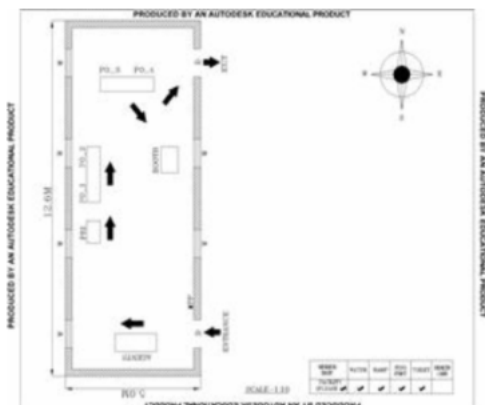

নির্বাচক নিবন্ধন আধিকারিকের স্বাক্ষর

Nazri Naksha

Google Map View

Polling Station Building Front View

Polling Station Front View

Cad View

Key MAP View

1 নাম : বর্ষা মন্ডল স্বামীর নাম: সুবর্ন মন্ডল বাড়ির নং : N0131 বয়স : 26 লিঙ্গ : মহিলা	SEU1627249 ফটো উপলব্ধ	2 নাম : সুমন কুমার সাহা পিতার নাম: কৃষ্ণ সাহা বাড়ির নং : N0223 বয়স : 24 লিঙ্গ : পুরুষ	UYN2374718 ফটো উপলব্ধ	3 নাম : রিফ্টু ঘোষ স্বামীর নাম: বিজলী ঘোষ বাড়ির নং : এন0230 বয়স : 21 লিঙ্গ : পুরুষ	UYN2660546 ফটো উপলব্ধ
4 নাম : ছোটন ঘোষ পিতার নাম: অধীর ঘোষ বাড়ির নং : N0106 বয়স : 26 লিঙ্গ : পুরুষ	UYN2375616 ফটো উপলব্ধ	5 নাম : সহদেব ঘোষ পিতার নাম: রবি ঘোষ বাড়ির নং : এন0098 বয়স : 22 লিঙ্গ : পুরুষ	UYN2568970 ফটো উপলব্ধ	6 নাম : নমিতা ঘোষ স্বামীর নাম: ঠাকুর ঘোষ বাড়ির নং : N0101 বয়স : 28 লিঙ্গ : মহিলা	UYN2376036 ফটো উপলব্ধ
7 নাম : কানাই ঘোষ মায়ের নাম: রানী ঘোষ বাড়ির নং : N0219 বয়স : 25 লিঙ্গ : পুরুষ	UYN2375806 ফটো উপলব্ধ	8 নাম : মামনী ঘোষ স্বামীর নাম: কমল ঘোষ বাড়ির নং : নং263 বয়স : 25 লিঙ্গ : মহিলা	UYN2140234 ফটো উপলব্ধ	9 নাম : গণেশ ঘোষ মায়ের নাম: নুপুর ঘোষ বাড়ির নং : N0101 বয়স : 30 লিঙ্গ : পুরুষ	UYN2361962 ফটো উপলব্ধ
10 নাম : বিজলী ঘোষ স্বামীর নাম: সুভাষ চন্দ্র ঘোষ বাড়ির নং : N0230 বয়স : 47 লিঙ্গ : মহিলা	UYN2376358 ফটো উপলব্ধ	11 নাম : রাজা চৌধুরী পিতার নাম: টানু চৌধুরী বাড়ির নং : নং078 বয়স : 25 লিঙ্গ : পুরুষ	UYN2108769 ফটো উপলব্ধ	12 নাম : সুজন চৌধুরী পিতার নাম: টানু চৌধুরী বাড়ির নং : নং078 বয়স : 29 লিঙ্গ : পুরুষ	UYN2108728 ফটো উপলব্ধ
13 নাম : সনাতন চৌধুরী মায়ের নাম: দৈবর্কি চৌধুরী বাড়ির নং : 01 বয়স : 25 লিঙ্গ : পুরুষ	UYN2322972 ফটো উপলব্ধ	14 নাম : দেবজিত চৌধুরী পিতার নাম: জিতু চৌধুরী বাড়ির নং : 80 বয়স : 24 লিঙ্গ : পুরুষ	UYN2322634 ফটো উপলব্ধ	15 নাম : বিপ্লব বা পিতার নাম: সুধাংশু বা বাড়ির নং : n0029 বয়স : 38 লিঙ্গ : পুরুষ	JVR3165248 ফটো উপলব্ধ
16 নাম : দিপঙ্কর বা পিতার নাম: অনিল চন্দ্র বা বাড়ির নং : n0028 বয়স : 44 লিঙ্গ : পুরুষ	JVR2877025 ফটো উপলব্ধ	17 নাম : জলি মিশ্র বা স্বামীর নাম: গৌতম বা বাড়ির নং : n0019 বয়স : 42 লিঙ্গ : মহিলা	JVR3426194 ফটো উপলব্ধ	18 নাম : আলপনা বা স্বামীর নাম: শ্যামল বা বাড়ির নং : n0029 বয়স : 46 লিঙ্গ : মহিলা	JVR1389642 ফটো উপলব্ধ
19 নাম : মল্লিকা বা স্বামীর নাম: সুধাংশু বা বাড়ির নং : n0029 বয়স : 61 লিঙ্গ : মহিলা	UYN2239432 ফটো উপলব্ধ	20 নাম : সঞ্চিত্তা বা পিতার নাম: অনুপম বা বাড়ির নং : N0019 বয়স : 24 লিঙ্গ : মহিলা	UYN2376051 ফটো উপলব্ধ	21 নাম : শ্যামল বা পিতার নাম: নিবারণ বা বাড়ির নং : n0029 বয়স : 44 লিঙ্গ : পুরুষ	JVR3278298 ফটো উপলব্ধ
22 নাম : নিখিল বা পিতার নাম: নিবারন বা বাড়ির নং : গোপীনাথপুর বয়স : 50 লিঙ্গ : পুরুষ	UYN2223337 ফটো উপলব্ধ	23 নাম : বুলবুলি বা স্বামীর নাম: নিখিল বা বাড়ির নং : গোপীনাথপুর বয়স : 47 লিঙ্গ : মহিলা	UYN2223345 ফটো উপলব্ধ	24 নাম : মৌমিতা রায় পিতার নাম: মিহির কুমার রায় বাড়ির নং : এন0029 বয়স : 31 লিঙ্গ : মহিলা	IJ0595355 ফটো উপলব্ধ
25 নাম : সুধাংশু বা পিতার নাম: নিবারন বা বাড়ির নং : এন0029 বয়স : 61 লিঙ্গ : পুরুষ	UYN2235711 ফটো উপলব্ধ	26 নাম : মৌসুমি বা পিতার নাম: নিখিল বা বাড়ির নং : n0029 বয়স : 26 লিঙ্গ : মহিলা	UYN2050557 ফটো উপলব্ধ	27 নাম : পার্থ বা পিতার নাম: সুধাংশু বা বাড়ির নং : n0029 বয়স : 33 লিঙ্গ : পুরুষ	UYN1687698 ফটো উপলব্ধ
28 নাম : অঙ্গদ মণ্ডল পিতার নাম: বিরেন্দ্র মণ্ডল বাড়ির নং : n0029 বয়স : 48 লিঙ্গ : পুরুষ	JVR2877058 ফটো উপলব্ধ	29 নাম : গৌতম বা পিতার নাম: অমল বা বাড়ির নং : n0019 বয়স : 51 লিঙ্গ : পুরুষ	WB/07/046/228004 ফটো উপলব্ধ	30 নাম : শান্তী বা স্বামীর নাম: অমল বা বাড়ির নং : n0019 বয়স : 74 লিঙ্গ : মহিলা	WB/07/046/228002 ফটো উপলব্ধ