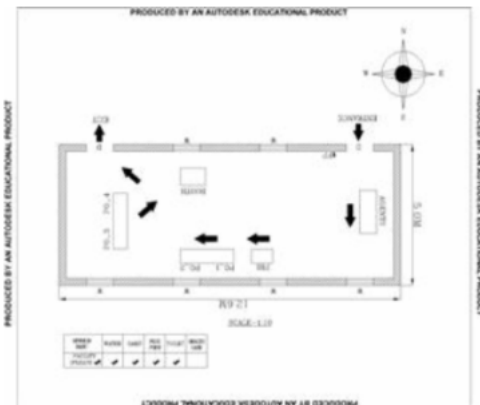

নির্বাচক নিবন্ধন আধিকারিকের স্বাক্ষর

Nazri Naksha

Google Map View

Polling Station Building Front View

Polling Station Front View

Cad View

Key MAP View

1 নাম : তাজবীরা খাতুন স্বামীর নাম : মোহঃ রোফি ক্বা ইসলাম বাড়ির নং : n0075 বয়স : 33 লিঙ্গ : মহিলা	UYN0899823 ফটো উপলব্ধ	2 নাম : মোহঃ মোফিজুদ্দিন হক পিতার নাম : তামিজুদ্দিন মিঞা বাড়ির নং : n0027 বয়স : 58 লিঙ্গ : পুরুষ	UYN2195527 ফটো উপলব্ধ	3 নাম : তাসলিম খাতুন স্বামীর নাম : অসমাদুল সেখ বাড়ির নং : N0045 বয়স : 27 লিঙ্গ : মহিলা	UYN2372654 ফটো উপলব্ধ
4 নাম : সায়েরা বেগম পিতার নাম : আবদুল আজিজ বাড়ির নং : n0067 বয়স : 30 লিঙ্গ : পুরুষ	UYN1924554 ফটো উপলব্ধ	5 নাম : রাসিদা বিবি স্বামীর নাম : মোতিউর রহমান বাড়ির নং : 138 বয়স : 40 লিঙ্গ : মহিলা	UYN1028539 ফটো উপলব্ধ	6 নাম : সিটু আলী পিতার নাম : জাকার আলী বাড়ির নং : n0083 বয়স : 30 লিঙ্গ : পুরুষ	UYN1177146 ফটো উপলব্ধ
7 নাম : ফতেমা বিবি স্বামীর নাম : সাইদুর সেখ বাড়ির নং : n0134 বয়স : 61 লিঙ্গ : মহিলা	JVR3279353 ফটো উপলব্ধ	8 নাম : নূর আশিকা খাতুন স্বামীর নাম : সফিকুল সেখ বাড়ির নং : nং085 বয়স : 23 লিঙ্গ : মহিলা	UYN2502136 ফটো উপলব্ধ	9 নাম : আলেপনুর খাতুন পিতার নাম : আতাবুল সেখ বাড়ির নং : এন0590 বয়স : 33 লিঙ্গ : মহিলা	WZJ1225259 ফটো উপলব্ধ
10 নাম : রোজিনা খাতুন স্বামীর নাম : সাফিকুল ইসলাম বাড়ির নং : n0027 বয়স : 33 লিঙ্গ : মহিলা	UYN1924745 ফটো উপলব্ধ	11 নাম : মোসাঃ সুকতার খাতুন স্বামীর নাম : মোফিজুল সেখ বাড়ির নং : এন0106 বয়স : 23 লিঙ্গ : মহিলা	UYN2566479 ফটো উপলব্ধ	12 নাম : মহঃ আব্দুর রাজ্জাক পিতার নাম : মহঃ মোস্তাক আলি বাড়ির নং : n0029 বয়স : 38 লিঙ্গ : পুরুষ	JVR3480928 ফটো উপলব্ধ
13 নাম : আকরেমা খাতুন স্বামীর নাম : শিলু প্রমাণিক বাড়ির নং : n0077 বয়স : 31 লিঙ্গ : মহিলা	UYN1697481 ফটো উপলব্ধ	14 নাম : ইনসান মিঞা পিতার নাম : মিরজাউল মিঞা বাড়ির নং : N0033 বয়স : 24 লিঙ্গ : পুরুষ	UYN2298917 ফটো উপলব্ধ	15 নাম : মোহঃ রাহুল সেখ পিতার নাম : হবিবুর রহমান বাড়ির নং : এন0055 বয়স : 22 লিঙ্গ : পুরুষ	UYN2573046 ফটো উপলব্ধ
16 নাম : আলি নজুল পিতার নাম : হাসেন আলী বাড়ির নং : n0038 বয়স : 65 লিঙ্গ : পুরুষ	UYN2392009 ফটো উপলব্ধ	17 নাম : মাজেরা খাতুন স্বামীর নাম : মামুন সেখ বাড়ির নং : এন0029 বয়স : 25 লিঙ্গ : মহিলা	UYN2298578 ফটো উপলব্ধ	18 নাম : সাবানা খাতুন স্বামীর নাম : ম্দ. ইন্দাদুল হক বাড়ির নং : N0183 বয়স : 25 লিঙ্গ : মহিলা	UYN2372159 ফটো উপলব্ধ
19 নাম : নিবারণা সেখ পিতার নাম : আইনুল সেখ বাড়ির নং : N0069 বয়স : 26 লিঙ্গ : পুরুষ	UYN2371706 ফটো উপলব্ধ	20 নাম : খাইরুল সেখ পিতার নাম : আনারুল সেখ বাড়ির নং : এন0093 বয়স : 23 লিঙ্গ : পুরুষ	UYN2554426 ফটো উপলব্ধ	21 নাম : মুসফেরা খাতুন স্বামীর নাম : সেলিম সেখ বাড়ির নং : 1 বয়স : 27 লিঙ্গ : মহিলা	UYN2359701 ফটো উপলব্ধ
22 নাম : এনাদাদুল সেখ পিতার নাম : আইনুল সেখ বাড়ির নং : n0069 বয়স : 26 লিঙ্গ : পুরুষ	UYN2025591 ফটো উপলব্ধ	23 নাম : সুকতার খাতুন স্বামীর নাম : এনজামুল হক বাড়ির নং : N0029 বয়স : 26 লিঙ্গ : মহিলা	UYN2365914 ফটো উপলব্ধ	24 নাম : মোঃ মোফিজ আলম পিতার নাম : মোঃ আব্দুল মতিব বাড়ির নং : n0070 বয়স : 33 লিঙ্গ : পুরুষ	UYN0899617 ফটো উপলব্ধ
25 নাম : সাহিদ আনওয়ার পিতার নাম : মোহাঃ মোফিজুদ্দিন হক বাড়ির নং : n0027 বয়স : 28 লিঙ্গ : পুরুষ	UYN1925130 ফটো উপলব্ধ	26 নাম : মানোয়ারা বিবি স্বামীর নাম : হাবিবুর রহমান বাড়ির নং : n0076 বয়স : 51 লিঙ্গ : মহিলা	UYN2208593 ফটো উপলব্ধ	27 নাম : সাকিবুদ্দিন সেখ পিতার নাম : নজুল আলি বাড়ির নং : এন0038 বয়স : 25 লিঙ্গ : পুরুষ	UYN2502185 ফটো উপলব্ধ
28 নাম : মিরু সেখ পিতার নাম : আলি সায়েদ বাড়ির নং : n0076 বয়স : 41 লিঙ্গ : পুরুষ	JVR2880912 ফটো উপলব্ধ	29 নাম : গুলবাহার বিবি স্বামীর নাম : ইসরাইল সেখ বাড়ির নং : n0079 বয়স : 65 লিঙ্গ : মহিলা	UYN2289338 ফটো উপলব্ধ	30 নাম : অঞ্জীরা খাতুন স্বামীর নাম : লাল মহশুদ সেখ বাড়ির নং : 1 বয়স : 28 লিঙ্গ : মহিলা	UYN2370369 ফটো উপলব্ধ