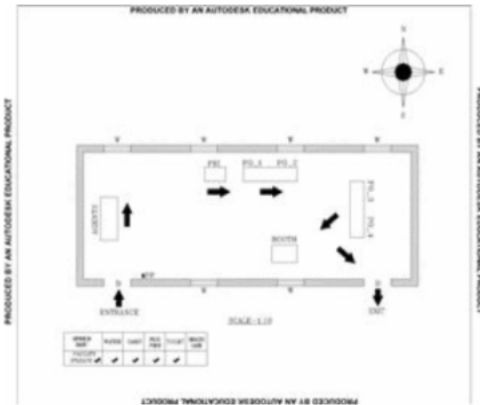

নির্বাচক নিবন্ধন আধিকারিকের স্বাক্ষর

Nazri Naksha

Google Map View

Polling Station Building Front View

Polling Station Front View

Cad View

Key MAP View

1 নাম : অমর দাস পিতার নাম: গোপাল দাস বাড়ির নং : নং0121 বয়স : 43 লিঙ্গ : পুরুষ	JVR2682292 ফটো উপলব্ধ	2 নাম : দিনেশ কুমার সাহানী পিতার নাম: শঙ্কর সাহানী বাড়ির নং : এন0101 বয়স : 22 লিঙ্গ : পুরুষ	UYN2625960 ফটো উপলব্ধ	3 নাম : শ্রীমতি মণ্ডল স্বামীর নাম: হরিপদ বাড়ির নং : n0168 বয়স : 60 লিঙ্গ : মহিলা	WB/07/046/243631 ফটো উপলব্ধ
4 নাম : বিশুজিৎ মন্ডল পিতার নাম: হরিপদ মন্ডল বাড়ির নং : n0168 বয়স : 35 লিঙ্গ : পুরুষ	UYN1310481 ফটো উপলব্ধ	5 নাম : মিলন হালদার মায়ের নাম: কাজল হালদার বাড়ির নং : এন বয়স : 27 লিঙ্গ : পুরুষ	UYN2665958 ফটো উপলব্ধ	6 নাম : সঙ্গীতা ঘোষ পিতার নাম: দুর্গা ঘোষ বাড়ির নং : এন0109 বয়স : 22 লিঙ্গ : মহিলা	UYN2559995 ফটো উপলব্ধ
7 নাম : মনোজ সাহানী পিতার নাম: সুবল সাহানী বাড়ির নং : এন0101 বয়স : 21 লিঙ্গ : পুরুষ	UYN2596567 ফটো উপলব্ধ	8 নাম : পিন্টু মন্ডল পিতার নাম: সূর্য্য মন্ডল বাড়ির নং : এন0177 বয়স : 23 লিঙ্গ : পুরুষ	UYN2501674 ফটো উপলব্ধ	9 নাম : মেনকা সরকার স্বামীর নাম: রাজ সরকার বাড়ির নং : এন0121 বয়স : 41 লিঙ্গ : মহিলা	UYN0831404 ফটো উপলব্ধ
10 নাম : সজল মন্ডল পিতার নাম: বাবু মন্ডল বাড়ির নং : n0177 বয়স : 33 লিঙ্গ : পুরুষ	UYN1398486 ফটো উপলব্ধ	11 নাম : প্রসন্ন মন্ডল পিতার নাম: নিরঞ্জন মন্ডল বাড়ির নং : এন0121 বয়স : 48 লিঙ্গ : পুরুষ	UTI1186972 ফটো উপলব্ধ	12 নাম : বিকি সেখ পিতার নাম: জহির সেখ বাড়ির নং : নং0028 বয়স : 28 লিঙ্গ : পুরুষ	UYN2134591 ফটো উপলব্ধ
13 নাম : রহিম সেখ পিতার নাম: আহাব সেখ বাড়ির নং : n0028 বয়স : 44 লিঙ্গ : পুরুষ	JVR3279379 ফটো উপলব্ধ	14 নাম : সীমা মণ্ডল স্বামীর নাম: নিরাপদ মণ্ডল বাড়ির নং : n0177 বয়স : 42 লিঙ্গ : মহিলা	JVR2704161 ফটো উপলব্ধ	15 নাম : লক্ষ্মী মন্ডল স্বামীর নাম: বাবু মন্ডল বাড়ির নং : n0177 বয়স : 71 লিঙ্গ : মহিলা	UYN2642437 ফটো উপলব্ধ
16 নাম : নবী সেখ পিতার নাম: আকুড় সেখ বাড়ির নং : n0037 বয়স : 84 লিঙ্গ : পুরুষ	JVR1390152 ফটো উপলব্ধ	17 নাম : বাসন্তী বসাক পিতার নাম: সাধন বসাক বাড়ির নং : 0298 বয়স : 27 লিঙ্গ : মহিলা	UYN2008902 ফটো উপলব্ধ	18 নাম : সামসুদ সেখ পিতার নাম: আহাব সেখ বাড়ির নং : n0028 বয়স : 40 লিঙ্গ : পুরুষ	JVR2881779 ফটো উপলব্ধ
19 নাম : মনা ঘোষ পিতার নাম: বিণ্ডু ঘোষ বাড়ির নং : n0073 বয়স : 34 লিঙ্গ : পুরুষ	UYN1310549 ফটো উপলব্ধ	20 নাম : বিশকা ঘোষ স্বামীর নাম: বিণ্ডু বাড়ির নং : n0073 বয়স : 56 লিঙ্গ : মহিলা	JVR1391150 ফটো উপলব্ধ	21 নাম : রেনু বিবি স্বামীর নাম: নবি বাড়ির নং : n0037 বয়স : 67 লিঙ্গ : মহিলা	UYN2260677 ফটো উপলব্ধ
22 নাম : মলি সাহা পিতার নাম: বিশ্বনাথ সাহা বাড়ির নং : n0121 বয়স : 35 লিঙ্গ : মহিলা	UYN1178292 ফটো উপলব্ধ	23 নাম : গীতা সাহা স্বামীর নাম: বিশ্বনাথ বাড়ির নং : n0121 বয়স : 56 লিঙ্গ : মহিলা	JVR1392109 ফটো উপলব্ধ	24 নাম : প্রদীপ সাহা পিতার নাম: বিশ্বনাথ সাহা বাড়ির নং : n0121 বয়স : 30 লিঙ্গ : পুরুষ	UYN1810662 ফটো উপলব্ধ
25 নাম : মমতা দাস (মন্ডল) স্বামীর নাম: সাধন মণ্ডল বাড়ির নং : n0244 বয়স : 37 লিঙ্গ : মহিলা	UYN1549807 ফটো উপলব্ধ	26 নাম : রুমা মন্ডল স্বামীর নাম: বিশুজিত মন্ডল বাড়ির নং : n0168 বয়স : 38 লিঙ্গ : মহিলা	UYN1177864 ফটো উপলব্ধ	27 নাম : বিশ্বনাথ সাহা পিতার নাম: রমনীকান্ত সাহা বাড়ির নং : n0121 বয়স : 63 লিঙ্গ : পুরুষ	JVR1391929 ফটো উপলব্ধ
28 নাম : সূর্য্য মণ্ডল পিতার নাম: সীপতি মণ্ডল বাড়ির নং : n0177 বয়স : 43 লিঙ্গ : পুরুষ	JVR3165867 ফটো উপলব্ধ	29 নাম : রাজ সরকার পিতার নাম: মলয় কান্তি সরকার বাড়ির নং : এন0121 বয়স : 45 লিঙ্গ : পুরুষ	UYN0831396 ফটো উপলব্ধ	30 নাম : দিলারা বিবি স্বামীর নাম: বেলাল সেখ বাড়ির নং : n0037 বয়স : 41 লিঙ্গ : মহিলা	JVR2881803 ফটো উপলব্ধ