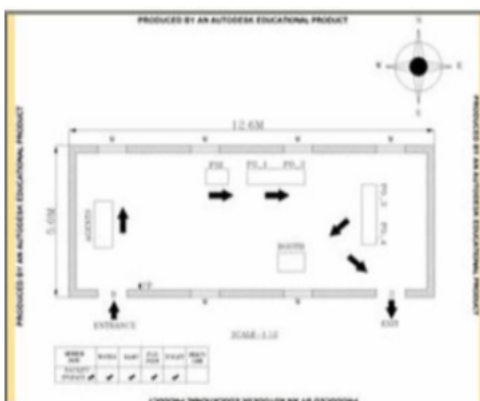

নির্বাচক নিবন্ধন আধিকারিকের স্বাক্ষর

Nazri Naksha

Google Map View

Polling Station Building Front View

Polling Station Front View

Cad View

Key MAP View

বিধানসভা নির্বাচনক্ষেত্রের নং, নাম : 51-ইংলিশবাজার
ভাগ নং, নাম : 1-গোপালপুর(অংশ),