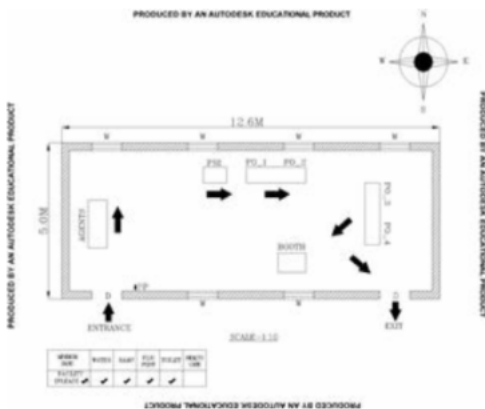

নির্বাচক নিবন্ধন আধিকারিকের স্বাক্ষর

Nazri Naksha

Google Map View

Polling Station Building Front View

Polling Station Front View

Cad View

Key MAP View

1 নাম : প্রতিমা মন্ডল চৌধুরী স্বামীর নাম: গৌতম চৌধুরী বাড়ির নং : n0036 বয়স : 30 লিঙ্গ : মহিলা	UYN2026060	ফটো উপলব্ধ	2 নাম : পৌতম চৌধুরী পিতার নাম: গনেশ চৌধুরী বাড়ির নং : n0036 বয়স : 27 লিঙ্গ : মহিলা	UYN2026219	ফটো উপলব্ধ	3 নাম : ধুবজ্যোতি অধিকারী পিতার নাম: বিভূতিভূষণ দাস বাড়ির নং : n0043 বয়স : 70 লিঙ্গ : পুরুষ	UYN1692144	ফটো উপলব্ধ
4 নাম : মাহারা অলোকা স্বামীর নাম: সুদাম বাড়ির নং : n0105 বয়স : 61 লিঙ্গ : মহিলা	JVR1392307	ফটো উপলব্ধ	5 নাম : মায়ী ঋষি স্বামীর নাম: অর্জুন ঋষি বাড়ির নং : n0058 বয়স : 33 লিঙ্গ : মহিলা	UYN1551340	ফটো উপলব্ধ	6 নাম : বিউটি সাহা অধিকারী স্বামীর নাম: জয়ন্ত অধিকারী বাড়ির নং : n0026 বয়স : 31 লিঙ্গ : মহিলা	UYN1692151	ফটো উপলব্ধ
7 নাম : শুভজিত ঋষি পিতার নাম: রাজা ঋষি বাড়ির নং : n0044 বয়স : 28 লিঙ্গ : পুরুষ	UYN1957802	ফটো উপলব্ধ	8 নাম : রাখা দাস (মন্ডল) স্বামীর নাম: বাপ্পা দাস বাড়ির নং : n0043 বয়স : 32 লিঙ্গ : মহিলা	UYN2009827	ফটো উপলব্ধ	9 নাম : শিশির ঋষি পিতার নাম: শংকর ঋষি বাড়ির নং : n0053 বয়স : 38 লিঙ্গ : পুরুষ	UYN0906487	ফটো উপলব্ধ
10 নাম : সুন্দরী ঋষি স্বামীর নাম: রতন ঋষি বাড়ির নং : এন0158 বয়স : 28 লিঙ্গ : মহিলা	UYN2563393	ফটো উপলব্ধ	11 নাম : রতন ঋষি পিতার নাম: বিনয় ঋষি বাড়ির নং : নু0158 বয়স : 36 লিঙ্গ : পুরুষ	UYN1014042	ফটো উপলব্ধ	12 নাম : কুমা ঋষি স্বামীর নাম: সোনাতন ঋষি বাড়ির নং : n0053 বয়স : 40 লিঙ্গ : মহিলা	UYN1551266	ফটো উপলব্ধ
13 নাম : সোনাতন ঋষি পিতার নাম: শংকর ঋষি বাড়ির নং : n0053 বয়স : 51 লিঙ্গ : পুরুষ	JVR2884286	ফটো উপলব্ধ	14 নাম : অপু ঋষি পিতার নাম: শংকর ঋষি বাড়ির নং : n0053 বয়স : 50 লিঙ্গ : পুরুষ	WB/07/046/240008	ফটো উপলব্ধ	15 নাম : ছায়া ঋষি স্বামীর নাম: শংকর ঋষি বাড়ির নং : n0053 বয়স : 71 লিঙ্গ : মহিলা	WB/07/046/240007	ফটো উপলব্ধ
16 নাম : পিঙ্কি ঋষি স্বামীর নাম: বিশ্বজিৎ ঋষি বাড়ির নং : N002 বয়স : 35 লিঙ্গ : মহিলা	UYN2367514	ফটো উপলব্ধ	17 নাম : স্বপন ঋষি পিতার নাম: ফনীন্দ্রনাথ ঋষি বাড়ির নং : n0363 বয়স : 54 লিঙ্গ : পুরুষ	UYN2219632	ফটো উপলব্ধ	18 নাম : প্রনব ঋষি পিতার নাম: শংকর ঋষি বাড়ির নং : n0053 বয়স : 36 লিঙ্গ : পুরুষ	UYN1178698	ফটো উপলব্ধ
19 নাম : বিবেক ঋষি পিতার নাম: অপু ঋষি বাড়ির নং : গদুআমোরে বয়স : 24 লিঙ্গ : পুরুষ	UYN2441707	ফটো উপলব্ধ	20 নাম : দিপীকা ঋষি স্বামীর নাম: দুঃখু ঋষি বাড়ির নং : n0350 বয়স : 36 লিঙ্গ : মহিলা	UYN1551332	ফটো উপলব্ধ	21 নাম : ছবি ঋষি স্বামীর নাম: বাপি ঋষি বাড়ির নং : n0419 বয়স : 49 লিঙ্গ : মহিলা	CKS0229286	ফটো উপলব্ধ
22 নাম : বাপি ঋষি পিতার নাম: রমেশ ঋষি বাড়ির নং : n0418 বয়স : 57 লিঙ্গ : পুরুষ	UYN2009611	ফটো উপলব্ধ	23 নাম : মানসী ঋষি স্বামীর নাম: কৃষ্ণ ঋষি বাড়ির নং : মহেশপুর বয়স : 25 লিঙ্গ : মহিলা	UYN2724722	ফটো উপলব্ধ	24 নাম : বিষ্ণু ঋষি পিতার নাম: বাপি ঋষি বাড়ির নং : n0417 বয়স : 27 লিঙ্গ : পুরুষ	UYN2009587	ফটো উপলব্ধ
25 নাম : সোমা ঋষি স্বামীর নাম: অপু ঋষি বাড়ির নং : n0053 বয়স : 46 লিঙ্গ : মহিলা	JVR2884278	ফটো উপলব্ধ	26 নাম : অর্জুন ঋষি পিতার নাম: দিপক ঋষি বাড়ির নং : n0362 বয়স : 43 লিঙ্গ : পুরুষ	UYN1168962	ফটো উপলব্ধ	27 নাম : মৌমিতা মুখার্জী স্বামীর নাম: কুশ মুখার্জী বাড়ির নং : n0053 বয়স : 30 লিঙ্গ : মহিলা	UYN2009694	ফটো উপলব্ধ
28 নাম : কুনাল ঋষি পিতার নাম: সনাতন ঋষি বাড়ির নং : মহেশপুর বাগানপাড়া বয়স : 22 লিঙ্গ : পুরুষ	UYN2701837	ফটো উপলব্ধ	29 নাম : জিৎ ঋষি পিতার নাম: অর্জুন ঋষি বাড়ির নং : মহেশপুর বাগানপাড়া বয়স : 21 লিঙ্গ : পুরুষ	UYN2672665	ফটো উপলব্ধ	30 নাম : শিউলি ঋষি স্বামীর নাম: কার্তিক ঋষি বাড়ির নং : n0159 বয়স : 39 লিঙ্গ : মহিলা	UYN1551431	ফটো উপলব্ধ