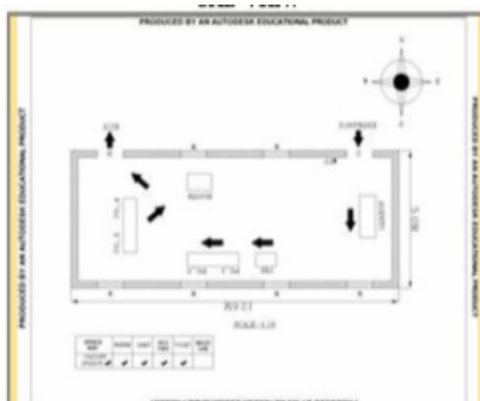

নির্বাচক নিবন্ধন আধিকারিকের স্বাক্ষর

Nazri Naksha

Google Map View

Polling Station Building Front View

Polling Station Front View

Cad View

Key MAP View

1 নাম : রাক্বানী সেখ পিতার নাম: বাসির সেখ বাড়ির নং : n0119 বয়স : 62 লিঙ্গ : পুরুষ	UYN2249696 ফটো উপলব্ধ	2 নাম : সীমা খাতুন স্বামীর নাম: নাসিবুল সেখ বাড়ির নং : n0163 বয়স : 28 লিঙ্গ : মহিলা	UYN2073682 ফটো উপলব্ধ	3 নাম : নেগার বেওয়া স্বামীর নাম: সাই রুদদীন সেখ বাড়ির নং : n0139 বয়স : 51 লিঙ্গ : মহিলা	UYN2526390 ফটো উপলব্ধ
4 নাম : জাকির আলি পিতার নাম: নাসিরা আলি বাড়ির নং : n0807 বয়স : 33 লিঙ্গ : পুরুষ	UYN1351428 ফটো উপলব্ধ	5 নাম : বিউটি খাতুন পিতার নাম: মহসিন সেখ বাড়ির নং : n0260 বয়স : 34 লিঙ্গ : মহিলা	UYN1206598 ফটো উপলব্ধ	6 নাম : সাজল শেখ পিতার নাম: সামসুদ্দিন সেখ বাড়ির নং : n0188 বয়স : 33 লিঙ্গ : পুরুষ	UYN1462498 ফটো উপলব্ধ
7 নাম : সাদেক সেখ পিতার নাম: ওয়াজেদ সেখ বাড়ির নং : n0007 বয়স : 60 লিঙ্গ : পুরুষ	UYN2418234 ফটো উপলব্ধ	8 নাম : মোঃ মোহাম্মদ সৈয়দ পিতার নাম: মোঃ নাজিমুদ্দিন সেখ বাড়ির নং : n0162 বয়স : 32 লিঙ্গ : পুরুষ	UYN1462282 ফটো উপলব্ধ	9 নাম : আনসুর সেখ পিতার নাম: নুরমোহাম্মদ সেখ বাড়ির নং : n0139 বয়স : 60 লিঙ্গ : পুরুষ	JVR1822469 ফটো উপলব্ধ
10 নাম : ইয়ামিনু বেগম পিতার নাম: সেখ মহিম বাড়ির নং : n0125 বয়স : 33 লিঙ্গ : পুরুষ	UYN1462530 ফটো উপলব্ধ	11 নাম : পলি বিবি স্বামীর নাম: রাজেশ সেখ বাড়ির নং : n0180 বয়স : 43 লিঙ্গ : মহিলা	JVR2812691 ফটো উপলব্ধ	12 নাম : সাহানা জ পারভিন স্বামীর নাম: আব্দুল কালাম বাড়ির নং : nং151 বয়স : 26 লিঙ্গ : মহিলা	UYN2125904 ফটো উপলব্ধ
13 নাম : সায়েরা বিবি স্বামীর নাম: খোসমহম্মদ বাড়ির নং : n0022 বয়স : 59 লিঙ্গ : মহিলা	UYN2241503 ফটো উপলব্ধ	14 নাম : সীমা খাতুন পিতার নাম: খোসমহম্মদ বাড়ির নং : nং022 বয়স : 29 লিঙ্গ : মহিলা	UYN2144889 ফটো উপলব্ধ	15 নাম : কামরুন বিবি স্বামীর নাম: গিয়ামুদ্দিন সেখ বাড়ির নং : n0162 বয়স : 73 লিঙ্গ : মহিলা	UYN2314169 ফটো উপলব্ধ
16 নাম : সাহানা জ বিবি স্বামীর নাম: আরেক সেখ বাড়ির নং : n0180 বয়স : 33 লিঙ্গ : মহিলা	UYN1944123 ফটো উপলব্ধ	17 নাম : কেতাবুল সেখ পিতার নাম: সামসুদ্দিন সেখ বাড়ির নং : n0148 বয়স : 51 লিঙ্গ : পুরুষ	JVR2368355 ফটো উপলব্ধ	18 নাম : নিয়াবুল সেখ পিতার নাম: সামসুদ্দিন সেখ বাড়ির নং : n0148 বয়স : 44 লিঙ্গ : পুরুষ	JVR2368363 ফটো উপলব্ধ
19 নাম : কুরবান সেখ পিতার নাম: সালামুল সেখ বাড়ির নং : n0028 বয়স : 40 লিঙ্গ : পুরুষ	UYN1059393 ফটো উপলব্ধ	20 নাম : চুমকি খাতুন পিতার নাম: টান সেখ বাড়ির নং : 188 বয়স : 24 লিঙ্গ : মহিলা	UYN2335370 ফটো উপলব্ধ	21 নাম : মংলু ইসলাম পিতার নাম: ইসমাইল সেখ বাড়ির নং : n0157 বয়স : 43 লিঙ্গ : পুরুষ	JVR2368009 ফটো উপলব্ধ
22 নাম : কাসমিরা বিবি স্বামীর নাম: মাংলু সেখ বাড়ির নং : n0147 বয়স : 50 লিঙ্গ : মহিলা	JVR2812626 ফটো উপলব্ধ	23 নাম : হাসনারা বিবি স্বামীর নাম: আইনুল সেখ বাড়ির নং : n0188 বয়স : 40 লিঙ্গ : মহিলা	UYN2359131 ফটো উপলব্ধ	24 নাম : মুনজিলা খাতুন স্বামীর নাম: মুর নবী সেখ বাড়ির নং : nং245 বয়স : 26 লিঙ্গ : মহিলা	UYN2126019 ফটো উপলব্ধ
25 নাম : আলাম সেখ পিতার নাম: মকলেশ সেখ বাড়ির নং : n0181 বয়স : 37 লিঙ্গ : পুরুষ	UYN1462720 ফটো উপলব্ধ	26 নাম : নয়স আইরিন খাতুন স্বামীর নাম: মহঃ কামরুজ্জামান বাড়ির নং : n0025 বয়স : 36 লিঙ্গ : মহিলা	RBT1113851 ফটো উপলব্ধ	27 নাম : বাবলু শেখ পিতার নাম: হাকিম শেখ বাড়ির নং : nং212 বয়স : 40 লিঙ্গ : পুরুষ	UYN2145613 ফটো উপলব্ধ
28 নাম : আলেখা বিবি স্বামীর নাম: মোকলেশ সেখ বাড়ির নং : n0181 বয়স : 40 লিঙ্গ : মহিলা	JVR2368074 ফটো উপলব্ধ	29 নাম : সারিকা খাতুন স্বামীর নাম: সামিম বাড়ির নং : n0141 বয়স : 29 লিঙ্গ : মহিলা	UYN0082511 ফটো উপলব্ধ	30 নাম : রুবি বিবি স্বামীর নাম: মুর নবী সেখ বাড়ির নং : 169 বয়স : 29 লিঙ্গ : মহিলা	UYN2395887 ফটো উপলব্ধ