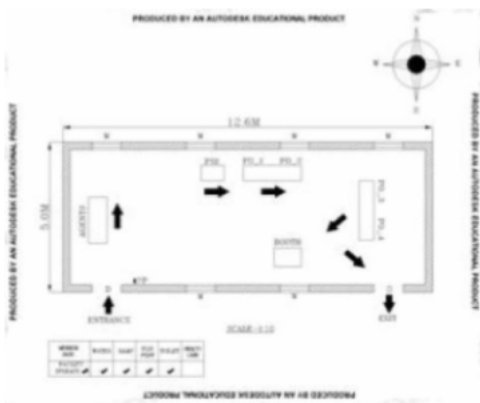

নির্বাচক নিবন্ধন আধিকারিকের স্বাক্ষর

Nazri Naksha

Google Map View

Polling Station Building Front View

Polling Station Front View

Cad View

Key MAP View

1 নাম : রুমকি মন্ডল (দাস) স্বামীর নাম: মধু মন্ডল বাড়ির নং : n0367 বয়স : 35 লিঙ্গ : মহিলা	UYN1692409 ফটো উপলব্ধ	2 নাম : স্বপ্না ঘোষ স্বামীর নাম: বিমল ঘোষ বাড়ির নং : n0372 বয়স : 40 লিঙ্গ : মহিলা	UYN1163914 ফটো উপলব্ধ	3 নাম : বিমল ঘোষ পিতার নাম: নরেশ ঘোষ বাড়ির নং : n0373 বয়স : 57 লিঙ্গ : পুরুষ	UYN1163906 ফটো উপলব্ধ
4 নাম : দেবেন্দ্র নাথ চৌধুরী পিতার নাম: মদন চৌধুরী বাড়ির নং : n0342 বয়স : 72 লিঙ্গ : পুরুষ	UYN1195155 ফটো উপলব্ধ	5 নাম : চন্দ্রলেখা চৌধুরী স্বামীর নাম: দেবেন্দ্র নাথ চৌধুরী বাড়ির নং : n0343 বয়স : 58 লিঙ্গ : মহিলা	UYN1194240 ফটো উপলব্ধ	6 নাম : ভাস্কর চৌধুরী পিতার নাম: দেবেন্দ্র নাথ চৌধুরী বাড়ির নং : n0342 বয়স : 39 লিঙ্গ : পুরুষ	UYN1310929 ফটো উপলব্ধ
7 নাম : বাপ্পা দাস পিতার নাম: হরিরঞ্জন দাস বাড়ির নং : n0321 বয়স : 40 লিঙ্গ : পুরুষ	UYN0909341 ফটো উপলব্ধ	8 নাম : সুরজিৎ দাস পিতার নাম: কুলেশ চন্দ্র দাস বাড়ির নং : n0310 বয়স : 30 লিঙ্গ : পুরুষ	UYN1811744 ফটো উপলব্ধ	9 নাম : রঞ্জনা দাস স্বামীর নাম: বাপ্পা দাস বাড়ির নং : n0321 বয়স : 34 লিঙ্গ : মহিলা	UYN1310945 ফটো উপলব্ধ
10 নাম : ভরত চন্দ্র দাস পিতার নাম: কুলেশ চন্দ্র দাস বাড়ির নং : n0310 বয়স : 41 লিঙ্গ : পুরুষ	UYN0909317 ফটো উপলব্ধ	11 নাম : বিশাখা সরকার দাস স্বামীর নাম: সুরজিৎ দাস বাড়ির নং : n0310 বয়স : 25 লিঙ্গ : মহিলা	UYN2698330 ফটো উপলব্ধ	12 নাম : সবিতা দাস স্বামীর নাম: হরিরঞ্জন দাস বাড়ির নং : n0321 বয়স : 65 লিঙ্গ : মহিলা	WB/07/046/180395 ফটো উপলব্ধ
13 নাম : খুশি দাস পিতার নাম: বাপ্পা দাস বাড়ির নং : n0321 বয়স : 21 লিঙ্গ : মহিলা	UYN2692135 ফটো উপলব্ধ	14 নাম : সন্ধ্যা বিশ্বাস স্বামীর নাম: বুদ্ধদেব বিশ্বাস বাড়ির নং : n0290 বয়স : 41 লিঙ্গ : মহিলা	JVR3427150 ফটো উপলব্ধ	15 নাম : বুদ্ধদেব বিশ্বাস পিতার নাম: সুনীল বিশ্বাস বাড়ির নং : n0290 বয়স : 49 লিঙ্গ : পুরুষ	UYN2283398 ফটো উপলব্ধ
16 নাম : শুভজিৎ বিশ্বাস পিতার নাম: বুদ্ধদেব বিশ্বাস বাড়ির নং : n0290 বয়স : 22 লিঙ্গ : পুরুষ	UYN2606796 ফটো উপলব্ধ	17 নাম : রেবা সরকার (বিশ্বাস) স্বামীর নাম: নির্মল বিশ্বাস বাড়ির নং : n0290 বয়স : 38 লিঙ্গ : মহিলা	JVR3481280 ফটো উপলব্ধ	18 নাম : গোবিন্দ হালদার পিতার নাম: বিজয় কুমার হালদার বাড়ির নং : n0290 বয়স : 45 লিঙ্গ : পুরুষ	UYN1927490 ফটো উপলব্ধ
19 নাম : কামনা বিশ্বাস স্বামীর নাম: পরিমল বিশ্বাস বাড়ির নং : n0290 বয়স : 42 লিঙ্গ : মহিলা	JVR3427168 ফটো উপলব্ধ	20 নাম : নির্মল বিশ্বাস পিতার নাম: সুনীল বিশ্বাস বাড়ির নং : n0290 বয়স : 43 লিঙ্গ : পুরুষ	JVR1901594 ফটো উপলব্ধ	21 নাম : সুনীল চন্দ্র বিশ্বাস পিতার নাম: পঞ্চানন বিশ্বাস বাড়ির নং : n0290 বয়স : 66 লিঙ্গ : পুরুষ	WB/07/046/240337 ফটো উপলব্ধ
22 নাম : পরিমল বিশ্বাস পিতার নাম: সুনীল বিশ্বাস বাড়ির নং : n0290 বয়স : 44 লিঙ্গ : পুরুষ	JVR1902162 ফটো উপলব্ধ	23 নাম : হরিদাসী বিশ্বাস স্বামীর নাম: সুনীল বিশ্বাস বাড়ির নং : n0290 বয়স : 66 লিঙ্গ : মহিলা	WB/07/046/240338 ফটো উপলব্ধ	24 নাম : প্রিয়ান্বিতা বিশ্বাস পিতার নাম: পরিমল বিশ্বাস বাড়ির নং : বিধান নগর বয়স : 20 লিঙ্গ : মহিলা	UYN2686756 ফটো উপলব্ধ
25 নাম : দশরথ মন্ডল পিতার নাম: মাধব মন্ডল বাড়ির নং : n0313 বয়স : 31 লিঙ্গ : পুরুষ	UYN1692334 ফটো উপলব্ধ	26 নাম : রেনু মণ্ডল স্বামীর নাম: সুবোধ মণ্ডল বাড়ির নং : n0306 বয়স : 51 লিঙ্গ : মহিলা	WB/07/046/240417 ফটো উপলব্ধ	27 নাম : আলা মণ্ডল স্বামীর নাম: শংকর মণ্ডল বাড়ির নং : n0311 বয়স : 61 লিঙ্গ : মহিলা	WB/07/046/240355 ফটো উপলব্ধ
28 নাম : শংকর মণ্ডল পিতার নাম: গুণধর মণ্ডল বাড়ির নং : n0311 বয়স : 66 লিঙ্গ : পুরুষ	WB/07/046/240354 ফটো উপলব্ধ	29 নাম : কাজল মণ্ডল স্বামীর নাম: সাধন মণ্ডল বাড়ির নং : n0308 বয়স : 51 লিঙ্গ : মহিলা	JVR1390202 ফটো উপলব্ধ	30 নাম : গায়ত্রী মন্ডল স্বামীর নাম: সুরভ মন্ডল বাড়ির নং : n0296 বয়স : 27 লিঙ্গ : মহিলা	UYN2009447 ফটো উপলব্ধ