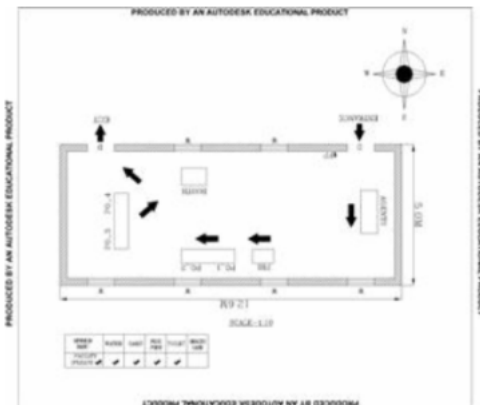

নির্বাচক নিবন্ধন আধিকারিকের স্বাক্ষর

Nazri Naksha

Google Map View

Polling Station Building Front View

Polling Station Front View

Cad View

Key MAP View

1 নাম : রীতা কর্মকার স্বামীর নাম : সঞ্জয় কর্মকার বাড়ির নং : এন0190 বয়স : 33 লিঙ্গ : মহিলা	WZJ0801670 ফটো উপলব্ধ	2 নাম : উজ্জল কর্মকার স্বামীর নাম : রীতা কর্মকার বাড়ির নং : এন0190 বয়স : 33 লিঙ্গ : পুরুষ	WZJ1650407 ফটো উপলব্ধ	3 নাম : কমল মণ্ডল পিতার নাম : দুর্গেশ মণ্ডল বাড়ির নং : n0007 বয়স : 37 লিঙ্গ : পুরুষ	JVR2885515 ফটো উপলব্ধ
4 নাম : শ্যামল মণ্ডল পিতার নাম : দুর্গেশ মণ্ডল বাড়ির নং : n0007 বয়স : 49 লিঙ্গ : পুরুষ	JVR1392174 ফটো উপলব্ধ	5 নাম : প্রফুল্ল মণ্ডল পিতার নাম : হরিশ মণ্ডল বাড়ির নং : n0108 বয়স : 46 লিঙ্গ : পুরুষ	JVR1391846 ফটো উপলব্ধ	6 নাম : বাসন্তী মন্ডল স্বামীর নাম : প্রফুল্ল মন্ডল বাড়ির নং : n0108 বয়স : 42 লিঙ্গ : মহিলা	JVR2885853 ফটো উপলব্ধ
7 নাম : পূর্ণিমা মন্ডল স্বামীর নাম : গৌতম মন্ডল বাড়ির নং : n0190 বয়স : 37 লিঙ্গ : মহিলা	UYN0915678 ফটো উপলব্ধ	8 নাম : শঙ্করী মন্ডল স্বামীর নাম : শ্যামল মন্ডল বাড়ির নং : n0007 বয়স : 34 লিঙ্গ : মহিলা	UYN2035541 ফটো উপলব্ধ	9 নাম : শুভজিত মন্ডল পিতার নাম : শ্যামল মন্ডল বাড়ির নং : 00 বয়স : 21 লিঙ্গ : পুরুষ	UYN2741288 ফটো উপলব্ধ
10 নাম : চন্দনা ঋষি পিতার নাম : দ্বিজেন ঋষি বাড়ির নং : n0008 বয়স : 55 লিঙ্গ : পুরুষ	WB/07/046/243004 ফটো উপলব্ধ	11 নাম : সুশান্ত ঋষি পিতার নাম : বিরেন ঋষি বাড়ির নং : 0008 বয়স : 28 লিঙ্গ : পুরুষ	UYN2009959 ফটো উপলব্ধ	12 নাম : বীরেন ঋষি পিতার নাম : চারু ঋষি বাড়ির নং : n0008 বয়স : 66 লিঙ্গ : পুরুষ	WB/07/046/243001 ফটো উপলব্ধ
13 নাম : জয়ন্ত ঋষি পিতার নাম : বীরেন ঋষি বাড়ির নং : n0008 বয়স : 32 লিঙ্গ : পুরুষ	UYN1692755 ফটো উপলব্ধ	14 নাম : সান্ত্বনা ঋষি স্বামীর নাম : নিরেন ঋষি বাড়ির নং : n0212 বয়স : 54 লিঙ্গ : মহিলা	UYN0505735 ফটো উপলব্ধ	15 নাম : প্রশান্ত ঋষি পিতার নাম : বিরেন ঋষি বাড়ির নং : nং008 বয়স : 26 লিঙ্গ : পুরুষ	UYN2131027 ফটো উপলব্ধ
16 নাম : রেনু ঋষি স্বামীর নাম : বীরেন ঋষি বাড়ির নং : n0008 বয়স : 57 লিঙ্গ : মহিলা	WB/07/046/243002 ফটো উপলব্ধ	17 নাম : অনিতা ঋষি পিতার নাম : বীরেন ঋষি বাড়ির নং : n0008 বয়স : 40 লিঙ্গ : মহিলা	UYN1178938 ফটো উপলব্ধ	18 নাম : রিমা চৌধুরী ঋষি স্বামীর নাম : সুশান্ত ঋষি বাড়ির নং : এন008 বয়স : 21 লিঙ্গ : মহিলা	UYN2705085 ফটো উপলব্ধ
19 নাম : গৌরী কুণ্ডু পিতার নাম : রতন কুণ্ডু বাড়ির নং : N0010 বয়স : 24 লিঙ্গ : মহিলা	UYN2334860 ফটো উপলব্ধ	20 নাম : গোপাল কুণ্ডু পিতার নাম : রতন কুণ্ডু বাড়ির নং : এন0010 বয়স : 22 লিঙ্গ : পুরুষ	UYN2674133 ফটো উপলব্ধ	21 নাম : মাধবকুমার কুণ্ডু পিতার নাম : গৌরী কুণ্ডু বাড়ির নং : n0011 বয়স : 58 লিঙ্গ : পুরুষ	JVR1393123 ফটো উপলব্ধ
22 নাম : লক্ষ্মী কুন্ডু স্বামীর নাম : রতন কুন্ডু বাড়ির নং : n0010 বয়স : 43 লিঙ্গ : মহিলা	JVR2885556 ফটো উপলব্ধ	23 নাম : গঙ্গারানী কুণ্ডু স্বামীর নাম : ফনীভূষণ কুণ্ডু বাড়ির নং : n0010 বয়স : 85 লিঙ্গ : মহিলা	JVR1393511 ফটো উপলব্ধ	24 নাম : মনোজিত কুণ্ডু পিতার নাম : মাধব কুমার কুণ্ডু বাড়ির নং : nং011 বয়স : 26 লিঙ্গ : পুরুষ	UYN2131035 ফটো উপলব্ধ
25 নাম : গৌতম কুণ্ডু পিতার নাম : গৌরী কুণ্ডু বাড়ির নং : n0011 বয়স : 55 লিঙ্গ : পুরুষ	JVR1392133 ফটো উপলব্ধ	26 নাম : রতন কুণ্ডু পিতার নাম : ফনীভূষণ কুণ্ডু বাড়ির নং : n0010 বয়স : 49 লিঙ্গ : পুরুষ	JVR1901701 ফটো উপলব্ধ	27 নাম : দেবজিৎ কুন্ডু পিতার নাম : মাধব কুন্ডু বাড়ির নং : n0011 বয়স : 28 লিঙ্গ : পুরুষ	UYN1927730 ফটো উপলব্ধ
28 নাম : তাপসি কুণ্ডু স্বামীর নাম : মাধব কুমার কুণ্ডু বাড়ির নং : n0011 বয়স : 53 লিঙ্গ : মহিলা	JVR1393149 ফটো উপলব্ধ	29 নাম : অজন্তা কুন্ডু স্বামীর নাম : গৌতম কুমার কুন্ডু বাড়ির নং : n0011 বয়স : 44 লিঙ্গ : মহিলা	JVR2885531 ফটো উপলব্ধ	30 নাম : সম্পা সরকার (কুন্ডু) স্বামীর নাম : তপন কুমার কুন্ডু বাড়ির নং : n0011 বয়স : 35 লিঙ্গ : মহিলা	UYN1693357 ফটো উপলব্ধ