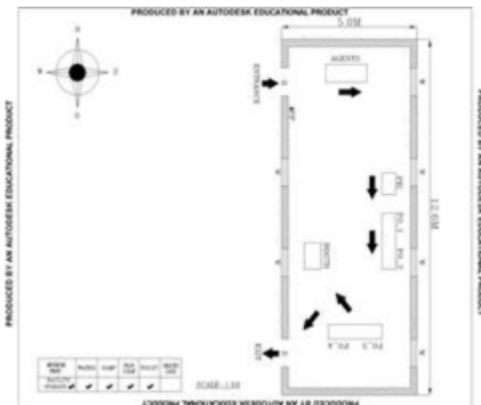

নির্বাচক নিবন্ধন আধিকারিকের স্বাক্ষর

Nazri Naksha

Google Map View

Polling Station Building Front View

Polling Station Front View

Cad View

Key MAP View

|   |                          |   |                          |   |                                |
|---|--------------------------|---|--------------------------|---|--------------------------------|
| 1<br>নাম : মসনুমা বিবি<br>স্বামীর নাম : জব্বের সেখ<br>বাড়ির নং : n0002<br>বয়স : 27 লিঙ্গ : মহিলা        | UYN1311356<br>ফটো উপলব্ধ | 2<br>নাম : নির্মল হেমরম<br>পিতার নাম : ধনা হেমরম<br>বাড়ির নং : n0033<br>বয়স : 27 লিঙ্গ : পুরুষ                  | UYN2010312<br>ফটো উপলব্ধ | 3<br>নাম : বিষ্ণু হেমব্রম<br>পিতার নাম : ধনা হেমব্রম<br>বাড়ির নং : এন0033<br>বয়স : 23 লিঙ্গ : পুরুষ             | UYN2643740<br>ফটো উপলব্ধ       |
| 4<br>নাম : সৈয়দা ইসরাত জাহান<br>স্বামীর নাম : ইমরান খান<br>বাড়ির নং : এন0142<br>বয়স : 29 লিঙ্গ : মহিলা | UYN1892348<br>ফটো উপলব্ধ | 5<br>নাম : নাসিমা খাতুন<br>স্বামীর নাম : হাসান আলি<br>বাড়ির নং : 243<br>বয়স : 40 লিঙ্গ : মহিলা                  | JVR3481694<br>ফটো উপলব্ধ | 6<br>নাম : জোবের হোসেন<br>পিতার নাম : খাপেকাদিন<br>বাড়ির নং : এন0022<br>বয়স : 40 লিঙ্গ : পুরুষ                  | JVR2887719<br>ফটো উপলব্ধ       |
| 7<br>নাম : মালতী হেমরম<br>স্বামীর নাম : ধনা হেমরম<br>বাড়ির নং : n0033<br>বয়স : 47 লিঙ্গ : মহিলা         | JVR1834506<br>ফটো উপলব্ধ | 8<br>নাম : ধনা হেমরম<br>পিতার নাম : চুন্স হেমরম<br>বাড়ির নং : n0033<br>বয়স : 50 লিঙ্গ : পুরুষ                   | JVR1834555<br>ফটো উপলব্ধ | 9<br>নাম : রাজিয়া মুকতারমা<br>পিতার নাম : মোহাঃ আব্বাস আলি<br>বাড়ির নং : এন0170<br>বয়স : 27 লিঙ্গ : মহিলা      | SEU1552447<br>ফটো উপলব্ধ       |
| 10<br>নাম : হাসান আলি<br>পিতার নাম : ফকির আলি<br>বাড়ির নং : 243<br>বয়স : 42 লিঙ্গ : পুরুষ               | JVR0159459<br>ফটো উপলব্ধ | 11<br>নাম : হাজিকা ইসলাম<br>পিতার নাম : ইব্র সেখ<br>বাড়ির নং : এন0170<br>বয়স : 29 লিঙ্গ : পুরুষ                 | UYN1961283<br>ফটো উপলব্ধ | 12<br>নাম : নিরঞ্জন রায়<br>পিতার নাম : গোপাল রায়<br>বাড়ির নং : n0021<br>বয়স : 48 লিঙ্গ : পুরুষ                | JVR2889228<br>ফটো উপলব্ধ       |
| 13<br>নাম : উমা রায়<br>স্বামীর নাম : নিরঞ্জন রায়<br>বাড়ির নং : n0021<br>বয়স : 42 লিঙ্গ : মহিলা        | JVR2889210<br>ফটো উপলব্ধ | 14<br>নাম : মহঃ মাইনুর ইসলাম<br>পিতার নাম : সেখ ইজরায়েল<br>বাড়ির নং : N0083<br>বয়স : 51 লিঙ্গ : পুরুষ          | UYN2364073<br>ফটো উপলব্ধ | 15<br>নাম : মহঃ মাহাফুজ হোসেন<br>পিতার নাম : মহঃ তোফাজ্জুল হোসেন<br>বাড়ির নং : এন0083<br>বয়স : 22 লিঙ্গ : পুরুষ | UYN2563906<br>ফটো উপলব্ধ       |
| 16<br>নাম : গনেশ কর্মকার<br>পিতার নাম : বিভূতি কর্মকার<br>বাড়ির নং : n0005<br>বয়স : 52 লিঙ্গ : পুরুষ    | JVR2887743<br>ফটো উপলব্ধ | 17<br>নাম : চন্দনা বসাক (কর্মকার)<br>স্বামীর নাম : রঞ্জিত কর্মকার<br>বাড়ির নং : n0028<br>বয়স : 34 লিঙ্গ : মহিলা | UYN1552405<br>ফটো উপলব্ধ | 18<br>নাম : কল্পনা কর্মকার<br>স্বামীর নাম : বিভূতি কর্মকার<br>বাড়ির নং : n0005<br>বয়স : 66 লিঙ্গ : মহিলা        | WB/07/046/246006<br>ফটো উপলব্ধ |
| 19<br>নাম : কার্তিক কর্মকার<br>পিতার নাম : বিভূতি কর্মকার<br>বাড়ির নং : n0005<br>বয়স : 50 লিঙ্গ : পুরুষ | JVR2452985<br>ফটো উপলব্ধ | 20<br>নাম : শান্তি কর্মকার<br>স্বামীর নাম : ভবেশ কর্মকার<br>বাড়ির নং : n0008<br>বয়স : 53 লিঙ্গ : মহিলা          | JVR1837855<br>ফটো উপলব্ধ | 21<br>নাম : গোলাপী কর্মকার<br>স্বামীর নাম : কার্তিক কর্মকার<br>বাড়ির নং : n0005<br>বয়স : 42 লিঙ্গ : মহিলা       | JVR2887735<br>ফটো উপলব্ধ       |
| 22<br>নাম : পলাশ কর্মকার<br>পিতার নাম : ভবেশ কর্মকার<br>বাড়ির নং : n0008<br>বয়স : 29 লিঙ্গ : পুরুষ      | UYN1693548<br>ফটো উপলব্ধ | 23<br>নাম : সন্দীপ কর্মকার<br>পিতার নাম : শ্রীপতি কর্মকার<br>বাড়ির নং : n0028<br>বয়স : 42 লিঙ্গ : পুরুষ         | JVR2887750<br>ফটো উপলব্ধ | 24<br>নাম : রঞ্জিত কর্মকার<br>পিতার নাম : শ্রীপতি কর্মকার<br>বাড়ির নং : n0028<br>বয়স : 39 লিঙ্গ : পুরুষ         | UYN1552413<br>ফটো উপলব্ধ       |
| 25<br>নাম : খুকু কর্মকার<br>স্বামীর নাম : বাপি কর্মকার<br>বাড়ির নং : এন0005<br>বয়স : 24 লিঙ্গ : মহিলা   | UYN2500395<br>ফটো উপলব্ধ | 26<br>নাম : বন্দনা রবিদাস<br>স্বামীর নাম : মিতুন রবিদাস<br>বাড়ির নং : n0008<br>বয়স : 30 লিঙ্গ : মহিলা           | UYN2010304<br>ফটো উপলব্ধ | 27<br>নাম : ভবেশ কর্মকার<br>পিতার নাম : ভক্তি কর্মকার<br>বাড়ির নং : n0008<br>বয়স : 56 লিঙ্গ : পুরুষ             | UYN2231249<br>ফটো উপলব্ধ       |
| 28<br>নাম : জোনাকি কর্মকার<br>স্বামীর নাম : পলাশ কর্মকার<br>বাড়ির নং : এন0008<br>বয়স : 22 লিঙ্গ : মহিলা | UYN2739068<br>ফটো উপলব্ধ | 29<br>নাম : বাপ্পা কর্মকার<br>পিতার নাম : ভবেশ কর্মকার<br>বাড়ির নং : এন0008<br>বয়স : 20 লিঙ্গ : পুরুষ           | UYN2697316<br>ফটো উপলব্ধ | 30<br>নাম : সীতা কর্মকার<br>পিতার নাম : ভবেশ কর্মকার<br>বাড়ির নং : নং008<br>বয়স : 25 লিঙ্গ : মহিলা              | UYN2157444<br>ফটো উপলব্ধ       |