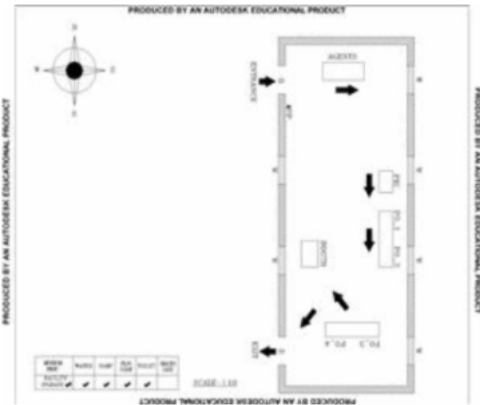

নির্বাচক নিবন্ধন আধিকারিকের স্বাক্ষর

Nazri Naksha

Google Map View

Polling Station Building Front View

Polling Station Front View

Cad View

Key MAP View

1 নাম : মানব মন্ডল পিতার নাম: রতন মন্ডল বাড়ির নং : এন0093 বয়স : 21 লিঙ্গ : পুরুষ	UYN2622389 ফটো উপলব্ধ	2 নাম : প্রতাপ মন্ডল পিতার নাম: জটিল মন্ডল বাড়ির নং : নং001 বয়স : 65 লিঙ্গ : পুরুষ	UYN2271039 ফটো উপলব্ধ	3 নাম : রাধারানী মন্ডল স্বামীর নাম: প্রতাপ মন্ডল বাড়ির নং : নং001 বয়স : 65 লিঙ্গ : মহিলা	UYN2245306 ফটো উপলব্ধ
4 নাম : পায়েল মন্ডল হালদার স্বামীর নাম: শঙ্কর হালদার বাড়ির নং : এন0001 বয়স : 24 লিঙ্গ : মহিলা	UYN2500221 ফটো উপলব্ধ	5 নাম : কৃষ্ণা মন্ডল স্বামীর নাম: মনোরঞ্জন মন্ডল বাড়ির নং : N0001 বয়স : 31 লিঙ্গ : মহিলা	UYN1559871 ফটো উপলব্ধ	6 নাম : চিন্তা মন্ডল স্বামীর নাম: বিকাশ মন্ডল বাড়ির নং : নং0001 বয়স : 37 লিঙ্গ : মহিলা	UYN2140960 ফটো উপলব্ধ
7 নাম : কৃষ্ণ মন্ডল পিতার নাম: রতন মন্ডল বাড়ির নং : n0093 বয়স : 27 লিঙ্গ : পুরুষ	UYN2026474 ফটো উপলব্ধ	8 নাম : টুপাই মন্ডল পিতার নাম: প্রতাপ মন্ডল বাড়ির নং : নং001 বয়স : 36 লিঙ্গ : পুরুষ	UYN1169820 ফটো উপলব্ধ	9 নাম : শিখা মন্ডল স্বামীর নাম: রতন মন্ডল বাড়ির নং : n0093 বয়স : 48 লিঙ্গ : মহিলা	JVR2887941 ফটো উপলব্ধ
10 নাম : সুরজ সরেন স্বামীর নাম: ভাস্কর বেসরা বাড়ির নং : n0001 বয়স : 80 লিঙ্গ : মহিলা	JVR1834464 ফটো উপলব্ধ	11 নাম : অর্চনা কর্মকার স্বামীর নাম: গয়া কর্মকার বাড়ির নং : n0018 বয়স : 48 লিঙ্গ : মহিলা	JVR1837418 ফটো উপলব্ধ	12 নাম : সান্তনা কর্মকার পিতার নাম: গয়ানাথ কর্মকার বাড়ির নং : N0018 বয়স : 26 লিঙ্গ : মহিলা	UYN2091106 ফটো উপলব্ধ
13 নাম : কুস্তি কর্মকার স্বামীর নাম: ফেকন কর্মকার বাড়ির নং : n0076 বয়স : 66 লিঙ্গ : মহিলা	WB/07/046/246016 ফটো উপলব্ধ	14 নাম : কৃষ্ণ কুমার কর্মকার পিতার নাম: ফেকন কর্মকার বাড়ির নং : n0076 বয়স : 44 লিঙ্গ : পুরুষ	JVR2453009 ফটো উপলব্ধ	15 নাম : বিউটি কর্মকার স্বামীর নাম: কৃষ্ণ কুমার কর্মকার বাড়ির নং : N0076 বয়স : 27 লিঙ্গ : মহিলা	UYN2091122 ফটো উপলব্ধ
16 নাম : মুকুল কর্মকার পিতার নাম: মহেশ কর্মকার বাড়ির নং : 60 বয়স : 55 লিঙ্গ : পুরুষ	JVR0439810 ফটো উপলব্ধ	17 নাম : পূর্ণিমা কর্মকার স্বামীর নাম: মুকুল কর্মকার বাড়ির নং : 60 বয়স : 37 লিঙ্গ : মহিলা	UYN0916346 ফটো উপলব্ধ	18 নাম : গয়ানাথ কর্মকার পিতার নাম: মহেশ কর্মকার বাড়ির নং : n0018 বয়স : 66 লিঙ্গ : পুরুষ	UYN2674125 ফটো উপলব্ধ
19 নাম : মৃন্ময় কান্তি দাস পিতার নাম: মিলন কুমার দাস বাড়ির নং : n0274 বয়স : 53 লিঙ্গ : পুরুষ	JVR1915917 ফটো উপলব্ধ	20 নাম : সুনীল ঘোষ পিতার নাম: রজনিকান্ত ঘোষ বাড়ির নং : n0116 বয়স : 57 লিঙ্গ : পুরুষ	WB/07/046/246024 ফটো উপলব্ধ	21 নাম : পায়েল ঘোষ পিতার নাম: সুনীল ঘোষ বাড়ির নং : n0116 বয়স : 29 লিঙ্গ : মহিলা	UYN1928704 ফটো উপলব্ধ
22 নাম : কম্পনা ঘোষ স্বামীর নাম: সুনীল ঘোষ বাড়ির নং : n0116 বয়স : 52 লিঙ্গ : মহিলা	WB/07/046/246025 ফটো উপলব্ধ	23 নাম : গোপাল ঘোষ পিতার নাম: হরিপদ ঘোষ বাড়ির নং : এন0338 বয়স : 50 লিঙ্গ : পুরুষ	DMM2414092 ফটো উপলব্ধ	24 নাম : নমিতা চৌধুরী পিতার নাম: অলোকা চৌধুরী বাড়ির নং : এন0339 বয়স : 33 লিঙ্গ : মহিলা	UYN1498369 ফটো উপলব্ধ
25 নাম : দেবজানী মন্ডল পিতার নাম: কমল মন্ডল বাড়ির নং : এন0339 বয়স : 26 লিঙ্গ : মহিলা	UYN2154037 ফটো উপলব্ধ	26 নাম : মিনু মন্ডল স্বামীর নাম: শ্রীমন্ত মন্ডল বাড়ির নং : n0122 বয়স : 61 লিঙ্গ : মহিলা	WB/07/046/246306 ফটো উপলব্ধ	Q 27 নাম : পার্বতী দাশগুপ্ত পিতার নাম: হরিশ চন্দ্র দাশগুপ্ত বাড়ির নং : বয়স : 28 লিঙ্গ : মহিলা	UYN2010544 ফটো উপলব্ধ
28 নাম : শ্রীমন্ত মন্ডল পিতার নাম: বিহারী মন্ডল বাড়ির নং : n0122 বয়স : 71 লিঙ্গ : পুরুষ	WB/07/046/246305 ফটো উপলব্ধ	Q 29 নাম : সুখমা দাশগুপ্ত স্বামীর নাম: হরিশ চন্দ্র দাশগুপ্ত বাড়ির নং : বয়স : 66 লিঙ্গ : মহিলা	UYN1812536 ফটো উপলব্ধ	Q 30 নাম : লক্ষ্মী দাশগুপ্ত মায়ের নাম: সুখমা দাশগুপ্ত বাড়ির নং : এন0122 বয়স : 20 লিঙ্গ : মহিলা	UYN2683720 ফটো উপলব্ধ