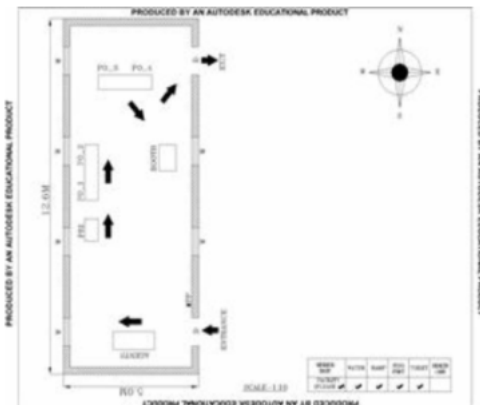

নির্বাচক নিবন্ধন আধিকারিকের স্বাক্ষর

Nazri Naksha

Google Map View

Polling Station Building Front View

Polling Station Front View

Cad View

Key MAP View

1 নাম : তোসলিম হোসেন পিতার নাম: সায়েদ আলি বাড়ির নং : n0163 বয়স : 45 লিঙ্গ : পুরুষ	JVR1690833 ফটো উপলব্ধ	2 নাম : নজরুল ইসলাম পিতার নাম: মহঃ সায়েদ আলি বাড়ির নং : n0163 বয়স : 37 লিঙ্গ : পুরুষ	UYN1311786 ফটো উপলব্ধ	3 নাম : সাবনাম পারভিন স্বামীর নাম: রসিদ সেখ বাড়ির নং : n0142 বয়স : 30 লিঙ্গ : মহিলা	UYN1694538 ফটো উপলব্ধ
4 নাম : সরিফা খাতুন স্বামীর নাম: সেরাফুল সেখ বাড়ির নং : এন0025 বয়স : 25 লিঙ্গ : মহিলা	UYN2499572 ফটো উপলব্ধ	5 নাম : মমতাসরন স্বামীর নাম: চন্দন হেমরম বাড়ির নং : এন0186 বয়স : 23 লিঙ্গ : মহিলা	UYN2499481 ফটো উপলব্ধ	6 নাম : সেরাফুল সেখ পিতার নাম: তাসিরুল সেখ বাড়ির নং : এন0025 বয়স : 26 লিঙ্গ : পুরুষ	UYN2499788 ফটো উপলব্ধ
7 নাম : আসমাউল হুদা পিতার নাম: সেখ মোসলেম বাড়ির নং : এন0073 বয়স : 23 লিঙ্গ : পুরুষ	UYN2499440 ফটো উপলব্ধ	8 নাম : মুসলিম সেখ পিতার নাম: বাসেদ আলি বাড়ির নং : n0085 বয়স : 48 লিঙ্গ : পুরুষ	JVR1690767 ফটো উপলব্ধ	9 নাম : উনজেন্না খাতুন স্বামীর নাম: সাদাম হোসেন বাড়ির নং : N0106 বয়স : 23 লিঙ্গ : মহিলা	UYN2337962 ফটো উপলব্ধ
10 নাম : জাহাঙ্গির আলম পিতার নাম: আবদুল লতিফ বাড়ির নং : n0135 বয়স : 61 লিঙ্গ : পুরুষ	JVR0447839 ফটো উপলব্ধ	11 নাম : মমতাজুন্নেছা স্বামীর নাম: সারিফ সেখ বাড়ির নং : n0205 বয়স : 35 লিঙ্গ : মহিলা	JVR2481307 ফটো উপলব্ধ	12 নাম : সাহনাজ বিবি স্বামীর নাম: তসলিম হোসেন বাড়ির নং : n0163 বয়স : 42 লিঙ্গ : মহিলা	JVR2455624 ফটো উপলব্ধ
13 নাম : মরিয়াম স্বামীর নাম: পাণ্ডু বাড়ির নং : n0190 বয়স : 51 লিঙ্গ : মহিলা	JVR1689447 ফটো উপলব্ধ	14 নাম : দিলয়ারা বিবি স্বামীর নাম: মতিউল সেখ বাড়ির নং : n0110 বয়স : 36 লিঙ্গ : মহিলা	UYN1311885 ফটো উপলব্ধ	15 নাম : সাহেরা বানু স্বামীর নাম: মহঃ সেনাউল ইসলাম বাড়ির নং : n0084 বয়স : 32 লিঙ্গ : মহিলা	UYN2436137 ফটো উপলব্ধ
16 নাম : অহিদা বিবি স্বামীর নাম: হাসিবুল হক বাড়ির নং : n0052 বয়স : 48 লিঙ্গ : মহিলা	UYN2202869 ফটো উপলব্ধ	17 নাম : লাভলি খাতুন পিতার নাম: মজুর সেখ বাড়ির নং : 0034 বয়স : 25 লিঙ্গ : মহিলা	UYN2298909 ফটো উপলব্ধ	18 নাম : টলি বিবি স্বামীর নাম: কারেক সেখ বাড়ির নং : n0110 বয়স : 37 লিঙ্গ : মহিলা	UYN2236735 ফটো উপলব্ধ
19 নাম : ইকাতুল্লাহ ইয়াসিন পিতার নাম: আব্দুল রেজ্জাক বাড়ির নং : n0061 বয়স : 32 লিঙ্গ : পুরুষ	UYN1553122 ফটো উপলব্ধ	20 নাম : আইজুদদীন সেখ পিতার নাম: নসির শেখ বাড়ির নং : n0116 বয়স : 68 লিঙ্গ : পুরুষ	UYN2202950 ফটো উপলব্ধ	21 নাম : মোহঃ এরফান আলি পিতার নাম: হারুন বাড়ির নং : n0122 বয়স : 45 লিঙ্গ : পুরুষ	JVR1901230 ফটো উপলব্ধ
22 নাম : আমেনা শেখ স্বামীর নাম: মুসলিম শেখ বাড়ির নং : n0085 বয়স : 45 লিঙ্গ : মহিলা	JVR1690999 ফটো উপলব্ধ	23 নাম : উম্মে কুমা খাতুন স্বামীর নাম: আব্দুর সেখ বাড়ির নং : এন0175 বয়স : 42 লিঙ্গ : মহিলা	RFR2223667 ফটো উপলব্ধ	24 নাম : সানাউল সেখ পিতার নাম: লোকমান সেখ বাড়ির নং : n0040 বয়স : 54 লিঙ্গ : পুরুষ	UYN2310852 ফটো উপলব্ধ
25 নাম : জাহিরুল্লাহ সেখ পিতার নাম: বাশিরুদ্দিন বাড়ির নং : n0020 বয়স : 32 লিঙ্গ : পুরুষ	UYN1553627 ফটো উপলব্ধ	26 নাম : রকেশা বিবি স্বামীর নাম: জুলফিকার আলী বাড়ির নং : n0118 বয়স : 46 লিঙ্গ : মহিলা	JVR2890572 ফটো উপলব্ধ	27 নাম : রিনা বিবি স্বামীর নাম: প্রজারউল সেখ বাড়ির নং : n0122 বয়স : 37 লিঙ্গ : মহিলা	UYN0923730 ফটো উপলব্ধ
28 নাম : আব্দুল ক্বিয়াম পিতার নাম: আইজুদ্দিন সেখ বাড়ির নং : n0116 বয়স : 37 লিঙ্গ : পুরুষ	UYN1553643 ফটো উপলব্ধ	29 নাম : মহঃ আকতার হোসেন পিতার নাম: মহঃ হাসিবুল হক বাড়ির নং : n0052 বয়স : 30 লিঙ্গ : পুরুষ	UYN1694397 ফটো উপলব্ধ	30 নাম : লক্ষ্মী মাদী স্বামীর নাম: মাতাল বাড়ির নং : n0185 বয়স : 56 লিঙ্গ : মহিলা	UYN2432730 ফটো উপলব্ধ