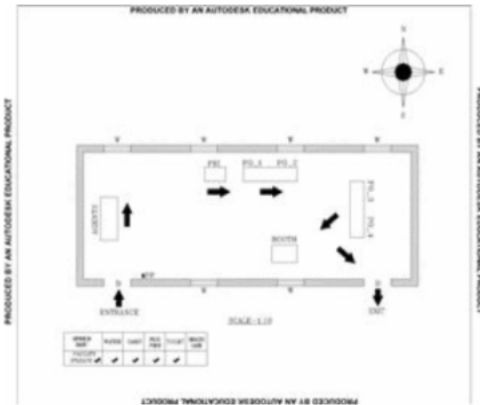

নির্বাচক নিবন্ধন আধিকারিকের স্বাক্ষর

Nazri Naksha

Google Map View

Polling Station Building Front View

Polling Station Front View

Cad View

Key MAP View

1 নাম : জেলেখা খাতুন স্বামীর নাম: মাসুদ আলি বাড়ির নং : এন0091 বয়স : 22 লিঙ্গ : মহিলা	YUN2588341 ফটো উপলব্ধ	2 নাম : মহঃ মোস্তফা কামাল পিতার নাম: জয়নাল আবেদিন বাড়ির নং : n0040 বয়স : 63 লিঙ্গ : পুরুষ	JVR0453282 ফটো উপলব্ধ	3 নাম : জেলেখা বিবি স্বামীর নাম: আব্দুল হাকিম বাড়ির নং : n0052 বয়স : 38 লিঙ্গ : মহিলা	JVR3427895 ফটো উপলব্ধ
4 নাম : সাহানা জু প্রাভিন স্বামীর নাম: মামিম আকতার বাড়ির নং : 29 বয়স : 25 লিঙ্গ : মহিলা	YUN2359438 ফটো উপলব্ধ	5 নাম : সেনাউল হোক পিতার নাম: নুরুল ইসলাম বাড়ির নং : n0023 বয়স : 62 লিঙ্গ : পুরুষ	YUN2212371 ফটো উপলব্ধ	6 নাম : আইউব আল সোবান পিতার নাম: মুনসুর হুসেন বাড়ির নং : n0013 বয়স : 33 লিঙ্গ : পুরুষ	YUN1695378 ফটো উপলব্ধ
7 নাম : সারিকু সেন পিতার নাম: তাজ সেন বাড়ির নং : এন0035 বয়স : 30 লিঙ্গ : পুরুষ	YUN2169613 ফটো উপলব্ধ	8 নাম : একরামুল সেখ পিতার নাম: খালেক সেখ বাড়ির নং : n0153 বয়স : 45 লিঙ্গ : পুরুষ	JVR1837558 ফটো উপলব্ধ	9 নাম : হাসেন সেখ পিতার নাম: সেরাজুল সেখ বাড়ির নং : n0113 বয়স : 37 লিঙ্গ : পুরুষ	YUN1554476 ফটো উপলব্ধ
10 নাম : অসমিরা খাতুন স্বামীর নাম: সুবন আলি বাড়ির নং : এন0092 বয়স : 30 লিঙ্গ : মহিলা	YUN2559748 ফটো উপলব্ধ	11 নাম : রুকুমনি বিবি স্বামীর নাম: জেবুল হক বাড়ির নং : এন0115 বয়স : 31 লিঙ্গ : মহিলা	YUN1554575 ফটো উপলব্ধ	12 নাম : অক্তাবুল হক পিতার নাম: সেনাউল হক বাড়ির নং : 23 বয়স : 24 লিঙ্গ : পুরুষ	YUN2359214 ফটো উপলব্ধ
13 নাম : তাহেরা বিবি স্বামীর নাম: আব্বাস আলী বাড়ির নং : n0051 বয়স : 56 লিঙ্গ : মহিলা	JVR3481959 ফটো উপলব্ধ	14 নাম : আনিদা বিবি স্বামীর নাম: এন্দাদুল হক বাড়ির নং : n0064 বয়স : 42 লিঙ্গ : মহিলা	JVR1837459 ফটো উপলব্ধ	15 নাম : লাকি সুলতানা বিবি স্বামীর নাম: রাসিদুল সেখ বাড়ির নং : n0078 বয়স : 29 লিঙ্গ : মহিলা	YUN1813278 ফটো উপলব্ধ
16 নাম : আবদুল রফিক পিতার নাম: ওআজেদ আলি মুনশি বাড়ির নং : n0026 বয়স : 59 লিঙ্গ : পুরুষ	JVR0450692 ফটো উপলব্ধ	17 নাম : আব্দুল হাকি পিতার নাম: আব্দুল করিম বাড়ির নং : মসলিমপুর বয়স : 30 লিঙ্গ : পুরুষ	YUN2011443 ফটো উপলব্ধ	18 নাম : জাকেরা বিবি স্বামীর নাম: জামসেদ আলি বাড়ির নং : n0108 বয়স : 65 লিঙ্গ : মহিলা	YUN2413680 ফটো উপলব্ধ
19 নাম : মুরসেদ আলি পিতার নাম: সোমসুদ্দিন দেওয়ান বাড়ির নং : n0095 বয়স : 51 লিঙ্গ : পুরুষ	YUN2314516 ফটো উপলব্ধ	20 নাম : জাহিরুন বিবি স্বামীর নাম: মোজিবুর রহমান বাড়ির নং : n0110 বয়স : 56 লিঙ্গ : মহিলা	YUN2318152 ফটো উপলব্ধ	21 নাম : হুসেন সেখ পিতার নাম: সেরাজুল সেখ বাড়ির নং : n0013 বয়স : 33 লিঙ্গ : পুরুষ	YUN1554468 ফটো উপলব্ধ
22 নাম : আহিয়া নবি পিতার নাম: মহ. আলাউদ্দিন বাড়ির নং : নং-021 বয়স : 23 লিঙ্গ : পুরুষ	YUN2473098 ফটো উপলব্ধ	23 নাম : মানিরুল সেখ পিতার নাম: একদিল সেখ বাড়ির নং : নং142 বয়স : 56 লিঙ্গ : পুরুষ	YUN2269942 ফটো উপলব্ধ	24 নাম : রুলেখা বিবি স্বামীর নাম: হেলিম সেখ বাড়ির নং : n0147 বয়স : 41 লিঙ্গ : মহিলা	YUN0930636 ফটো উপলব্ধ
25 নাম : রুমা খাতুন পিতার নাম: নেসুরুদ্দীন সেখ বাড়ির নং : এন0063 বয়স : 22 লিঙ্গ : মহিলা	YUN2607869 ফটো উপলব্ধ	26 নাম : বইনুর খাতুন স্বামীর নাম: আব্দুল কালাম বাড়ির নং : এন0119 বয়স : 24 লিঙ্গ : মহিলা	YUN2610541 ফটো উপলব্ধ	27 নাম : জেনাবুল সেখ পিতার নাম: ইলিয়াস সেখ বাড়ির নং : এন0048 বয়স : 24 লিঙ্গ : পুরুষ	YUN2542322 ফটো উপলব্ধ
28 নাম : মহঃ কামালউদ্দিন পিতার নাম: ওসমান আলি বাড়ির নং : n0022 বয়স : 55 লিঙ্গ : পুরুষ	YUN2266559 ফটো উপলব্ধ	29 নাম : সাহেবা খাতুন স্বামীর নাম: রাজেস আলি বাড়ির নং : নং-034 বয়স : 23 লিঙ্গ : মহিলা	YUN2470318 ফটো উপলব্ধ	30 নাম : আজিম সেখ পিতার নাম: একরামুল সেখ বাড়ির নং : কাঞ্চনপুর বয়স : 22 লিঙ্গ : পুরুষ	YUN2594455 ফটো উপলব্ধ