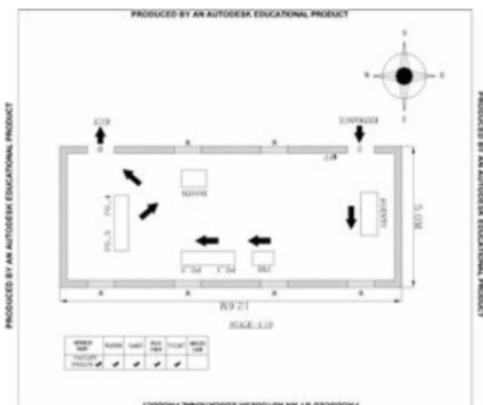

নির্বাচক নিবন্ধন আধিকারিকের স্বাক্ষর

Nazri Naksha

Google Map View

Polling Station Building Front View

Polling Station Front View

Cad View

Key MAP View

1 নাম : জনিয়ারা বিবি স্বামীর নাম: আলেক সেখ বাড়ির নং : n0047 বয়স : 42 লিঙ্গ : মহিলা	JVR2456739 ফটো উপলব্ধ	2 নাম : মহঃ মেরাজুল হক পিতার নাম: বেদ্রাল সেখ বাড়ির নং : n0152 বয়স : 39 লিঙ্গ : পুরুষ	UYN1180041 ফটো উপলব্ধ	3 নাম : নূর ইসলাম পিতার নাম: সাইফু সেখ বাড়ির নং : n0132 বয়স : 39 লিঙ্গ : পুরুষ	JVR2893626 ফটো উপলব্ধ
4 নাম : আব্দুল জাব্বার পিতার নাম: আব্দুল মাজিদ বাড়ির নং : n0074 বয়স : 63 লিঙ্গ : পুরুষ	JVR0456020 ফটো উপলব্ধ	5 নাম : জইবন স্বামীর নাম: মুন বাড়ির নং : n0103 বয়স : 55 লিঙ্গ : মহিলা	UYN2242063 ফটো উপলব্ধ	6 নাম : আঞ্জুমা বিবি স্বামীর নাম: মানিরুল হক বাড়ির নং : n0152 বয়স : 33 লিঙ্গ : মহিলা	UYN0934141 ফটো উপলব্ধ
7 নাম : ফিরোজ ইসলাম পিতার নাম: আজিজুল ইসলাম বাড়ির নং : n0051 বয়স : 38 লিঙ্গ : পুরুষ	UYN0932046 ফটো উপলব্ধ	8 নাম : সমসুন নেহার বিবি স্বামীর নাম: টিনকু সেখ বাড়ির নং : n0009 বয়স : 35 লিঙ্গ : মহিলা	UYN1312313 ফটো উপলব্ধ	9 নাম : এত্রাফুল নাহার পিতার নাম: খালেক মাহালত বাড়ির নং : n0028 বয়স : 43 লিঙ্গ : পুরুষ	JVR2892420 ফটো উপলব্ধ
10 নাম : সুখিয়া বিবি স্বামীর নাম: হাফিজুদ্দিন সেখ বাড়ির নং : n0036 বয়স : 66 লিঙ্গ : মহিলা	UYN2266625 ফটো উপলব্ধ	11 নাম : সেমি বিবি স্বামীর নাম: নূর ইসলাম বাড়ির নং : n0132 বয়স : 36 লিঙ্গ : মহিলা	UYN1401652 ফটো উপলব্ধ	12 নাম : সামেনা বানু স্বামীর নাম: মাজিরুল ইসলাম বাড়ির নং : n0040 বয়স : 51 লিঙ্গ : মহিলা	JVR1689785 ফটো উপলব্ধ
13 নাম : মোহাম্মদ নূর আলম পিতার নাম: নূর ইসলাম বাড়ির নং : 165 বয়স : 24 লিঙ্গ : পুরুষ	UYN2338846 ফটো উপলব্ধ	14 নাম : মনোজা খাতুন পিতার নাম: সেরাজুল মাহালত বাড়ির নং : এন0022 বয়স : 23 লিঙ্গ : মহিলা	UYN2498731 ফটো উপলব্ধ	15 নাম : মাসুদা বিবি স্বামীর নাম: আহাব সেখ বাড়ির নং : n0068 বয়স : 44 লিঙ্গ : মহিলা	JVR2892321 ফটো উপলব্ধ
16 নাম : সাবানা খাতুন পিতার নাম: নূর মহম্মদ সেখ বাড়ির নং : এন0036 বয়স : 22 লিঙ্গ : মহিলা	UYN2552982 ফটো উপলব্ধ	17 নাম : আসিফা বিবি স্বামীর নাম: রাহুল সেখ বাড়ির নং : এন0279 বয়স : 27 লিঙ্গ : মহিলা	UYN2613156 ফটো উপলব্ধ	18 নাম : বাবরু সেকু পিতার নাম: কাকরু সেখ বাড়ির নং : n0098 বয়স : 64 লিঙ্গ : পুরুষ	JVR0456590 ফটো উপলব্ধ
19 নাম : জসিম সেখ পিতার নাম: মজিবর সেখ বাড়ির নং : n0113 বয়স : 27 লিঙ্গ : পুরুষ	UYN2011716 ফটো উপলব্ধ	20 নাম : আনারুল সেখ পিতার নাম: কালু বাড়ির নং : n0083 বয়স : 50 লিঙ্গ : পুরুষ	UYN2308633 ফটো উপলব্ধ	21 নাম : রুকমনি চৌধুরী স্বামীর নাম: মেঘনাথ চৌধুরী বাড়ির নং : এন0153 বয়স : 24 লিঙ্গ : মহিলা	UYN2475556 ফটো উপলব্ধ
22 নাম : মোঃ হাবিবুল হক পিতার নাম: সুলতান সেখ বাড়ির নং : n0073 বয়স : 44 লিঙ্গ : পুরুষ	JVR1690593 ফটো উপলব্ধ	23 নাম : মারিওম বিবি স্বামীর নাম: কেতাবুল মাহালত বাড়ির নং : n0028 বয়স : 30 লিঙ্গ : মহিলা	UYN1696285 ফটো উপলব্ধ	24 নাম : লাবলী খাতুন পিতার নাম: রেজ্জাক সেখ বাড়ির নং : n0068 বয়স : 28 লিঙ্গ : মহিলা	UYN2011831 ফটো উপলব্ধ
25 নাম : গোলাম মুহাজ্জা পিতার নাম: মহঃ গোলাম মোস্তফা বাড়ির নং : n0044 বয়স : 33 লিঙ্গ : পুরুষ	UYN1401538 ফটো উপলব্ধ	26 নাম : হালিমা বিবি স্বামীর নাম: জালাল সেখ বাড়ির নং : n0080 বয়স : 40 লিঙ্গ : মহিলা	JVR2892503 ফটো উপলব্ধ	27 নাম : আলেকা বিবি স্বামীর নাম: সালাম সেখ বাড়ির নং : n0080 বয়স : 36 লিঙ্গ : মহিলা	UYN1695691 ফটো উপলব্ধ
28 নাম : সামিমা আকতারি স্বামীর নাম: সরিফ বাড়ির নং : N0165 বয়স : 27 লিঙ্গ : মহিলা	UYN2097756 ফটো উপলব্ধ	29 নাম : সামাউলা সেখ পিতার নাম: মুন সেখ বাড়ির নং : 0103 বয়স : 26 লিঙ্গ : পুরুষ	UYN2358232 ফটো উপলব্ধ	30 নাম : নূর ইসলাম পিতার নাম: ফারসেদ সেখ বাড়ির নং : n0165 বয়স : 43 লিঙ্গ : পুরুষ	JVR2892610 ফটো উপলব্ধ