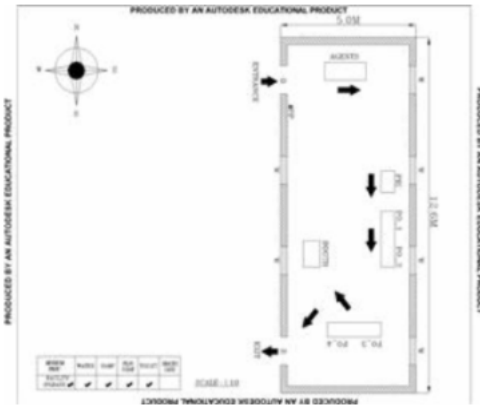

নির্বাচক নিবন্ধন আধিকারিকের স্বাক্ষর

Nazri Naksha

Google Map View

Polling Station Building Front View

Polling Station Front View

Cad View

Key MAP View

1 নাম : শাহীন পারভীন স্বামীর নাম: রাজা মহঃ ওয়াসিম বাড়ির নং : n0032 বয়স : 38 লিঙ্গ : মহিলা	UYN1064781 ফটো উপলব্ধ	2 নাম : পোলেনুর বিবি স্বামীর নাম: নুরুল সেখ বাড়ির নং : n0007 বয়স : 54 লিঙ্গ : মহিলা	UYN2380574 ফটো উপলব্ধ	3 নাম : মর্জিনা বেওয়া স্বামীর নাম: আসিরুদ্দিন বাড়ির নং : n0038 বয়স : 66 লিঙ্গ : মহিলা	UYN2307767 ফটো উপলব্ধ
4 নাম : জামাতুন নেশা স্বামীর নাম: সুলতান সেখ বাড়ির নং : এন0044 বয়স : 24 লিঙ্গ : মহিলা	UYN2477966 ফটো উপলব্ধ	5 নাম : আব্দুস সালাম পিতার নাম: ইদ্রিস আলি বাড়ির নং : n0027 বয়স : 67 লিঙ্গ : পুরুষ	JVR1837335 ফটো উপলব্ধ	6 নাম : আবুল কাসেম পিতার নাম: নুহু সেখ বাড়ির নং : n0032 বয়স : 30 লিঙ্গ : পুরুষ	UYN1716364 ফটো উপলব্ধ
7 নাম : অনীসা খাতুন স্বামীর নাম: আবদুর নুর সেখ বাড়ির নং : 142 বয়স : 24 লিঙ্গ : মহিলা	UYN2355758 ফটো উপলব্ধ	8 নাম : মোহঃ আসিফ ইকবাল পিতার নাম: ইলিয়াস আহমেদ বাড়ির নং : n0010 বয়স : 43 লিঙ্গ : পুরুষ	JVR2893865 ফটো উপলব্ধ	9 নাম : অহেদুর রহমান পিতার নাম: রব্বি সেখ বাড়ির নং : n0037 বয়স : 38 লিঙ্গ : পুরুষ	UYN0937359 ফটো উপলব্ধ
10 নাম : মহঃ একরাম হোসেন পিতার নাম: ইলিয়াস আহমেদ বাড়ির নং : n0010 বয়স : 57 লিঙ্গ : পুরুষ	UYN2277630 ফটো উপলব্ধ	11 নাম : ইউসুফ আলি মায়ের নাম: খোশ মহম্মদ বাড়ির নং : n0038 বয়স : 46 লিঙ্গ : পুরুষ	JVR2894061 ফটো উপলব্ধ	12 নাম : মোসাঃনুর হাবিবা বিশ্বাস স্বামীর নাম: মহঃ নুরুল হাসান বাড়ির নং : n0038 বয়স : 30 লিঙ্গ : মহিলা	UYN1931229 ফটো উপলব্ধ
13 নাম : সাদিকা হোসেন পিতার নাম: রব্বি সেখ বাড়ির নং : n0037 বয়স : 32 লিঙ্গ : পুরুষ	UYN1401926 ফটো উপলব্ধ	14 নাম : ফারিদা নেশা পিতার নাম: খোশ মহম্মদ বাড়ির নং : n0038 বয়স : 60 লিঙ্গ : মহিলা	UYN2282580 ফটো উপলব্ধ	15 নাম : নসেবা বিবি স্বামীর নাম: আলাউদ্দিন সেখ বাড়ির নং : n0028 বয়স : 61 লিঙ্গ : মহিলা	UYN2399293 ফটো উপলব্ধ
16 নাম : রায়েদা বিবি স্বামীর নাম: ইয়াসিন সেখ বাড়ির নং : n0027 বয়স : 56 লিঙ্গ : মহিলা	UYN2399285 ফটো উপলব্ধ	17 নাম : মুক্তা খাতুন স্বামীর নাম: মহঃ ইয়াকুব আলি বাড়ির নং : n0014 বয়স : 47 লিঙ্গ : মহিলা	JVR2894137 ফটো উপলব্ধ	18 নাম : নুরুল সেখ পিতার নাম: মোসা হক বাড়ির নং : n0007 বয়স : 57 লিঙ্গ : পুরুষ	WB/07/046/258531 ফটো উপলব্ধ
19 নাম : মহঃ কাওশার আলি পিতার নাম: মোহঃ নজরুল ইসলাম বাড়ির নং : N004 বয়স : 51 লিঙ্গ : পুরুষ	JVR2894103 ফটো উপলব্ধ	20 নাম : দেলওয়ার হোসেন পিতার নাম: নুরুল সেখ বাড়ির নং : n0007 বয়স : 29 লিঙ্গ : পুরুষ	UYN1813575 ফটো উপলব্ধ	21 নাম : সাইদুল সেখ পিতার নাম: হারুন অল রসিদ বাড়ির নং : n0044 বয়স : 65 লিঙ্গ : পুরুষ	JVR1834647 ফটো উপলব্ধ
22 নাম : সাহেরা বিবি স্বামীর নাম: অজেত আলি বাড়ির নং : n0004 বয়স : 53 লিঙ্গ : মহিলা	UYN1555754 ফটো উপলব্ধ	23 নাম : সালমা খাতুন স্বামীর নাম: মোহঃ মতিউর রহমান বাড়ির নং : n0004 বয়স : 32 লিঙ্গ : মহিলা	UYN1555606 ফটো উপলব্ধ	24 নাম : কাদির সেখ পিতার নাম: কুদ্দুস সেখ বাড়ির নং : n0043 বয়স : 33 লিঙ্গ : পুরুষ	UYN1555739 ফটো উপলব্ধ
25 নাম : অজেত আলী পিতার নাম: লাল মহম্মদ বাড়ির নং : n0004 বয়স : 53 লিঙ্গ : পুরুষ	UYN1555788 ফটো উপলব্ধ	26 নাম : সাইবুল সেখ পিতার নাম: ভাদু সেখ বাড়ির নং : n0037 বয়স : 41 লিঙ্গ : পুরুষ	JVR2894194 ফটো উপলব্ধ	27 নাম : মহঃ ইয়াকুব আলি পিতার নাম: মোহঃ আসিরুদ্দিন বাড়ির নং : n0014 বয়স : 48 লিঙ্গ : পুরুষ	JVR1836931 ফটো উপলব্ধ
28 নাম : আইরীন কামাল স্বামীর নাম: মহঃএকরাম হোসেন বাড়ির নং : n0010 বয়স : 45 লিঙ্গ : মহিলা	JVR1823434 ফটো উপলব্ধ	29 নাম : মাণিকুল সেখ পিতার নাম: সালিম সেখ বাড়ির নং : 142 বয়স : 23 লিঙ্গ : পুরুষ	UYN2322956 ফটো উপলব্ধ	30 নাম : বীনা বিবি স্বামীর নাম: সাইবুল সেখ বাড়ির নং : n0037 বয়স : 33 লিঙ্গ : মহিলা	UYN2026557 ফটো উপলব্ধ