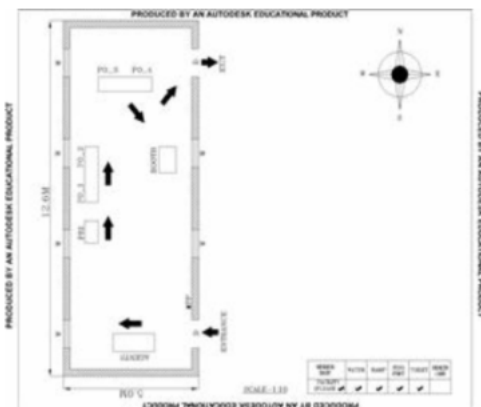

নির্বাচক নিবন্ধন আধিকারিকের স্বাক্ষর

Nazri Naksha

Google Map View

Polling Station Building Front View

Polling Station Front View

Cad View

Key MAP View

1 নাম : আসরাফ খাতুন স্বামীর নাম : আনোয়ার সেখ বাড়ির নং : এন0083 বয়স : 32 লিঙ্গ : মহিলা	YUN2646891 ফটো উপলব্ধ	2 নাম : মোহাম্মদ বিবি স্বামীর নাম : এমআউল সেখ বাড়ির নং : n0047 বয়স : 30 লিঙ্গ : মহিলা	YUN1030626 ফটো উপলব্ধ	3 নাম : আসরাফ খাতুন স্বামীর নাম : আবুল হোসেন বাড়ির নং : n0040 বয়স : 67 লিঙ্গ : পুরুষ	YUN2228229 ফটো উপলব্ধ
4 নাম : এখতারুল সেখ পিতার নাম : মুনচেরের সেখ বাড়ির নং : n0040 বয়স : 39 লিঙ্গ : পুরুষ	YUN1931864 ফটো উপলব্ধ	5 নাম : ফলবানু বিবি স্বামীর নাম : নূর ইসলাম বাড়ির নং : n0096 বয়স : 60 লিঙ্গ : মহিলা	YUN2294783 ফটো উপলব্ধ	6 নাম : নাসরিন খাতুন পিতার নাম : সেখ নেজামুদ্দিন বাড়ির নং : n0080 বয়স : 33 লিঙ্গ : মহিলা	YUN1556836 ফটো উপলব্ধ
7 নাম : রহমতুল্লা পিতার নাম : রফিক আলি বাড়ির নং : 130 বয়স : 28 লিঙ্গ : পুরুষ	YUN2350981 ফটো উপলব্ধ	8 নাম : সেলি খাতুন স্বামীর নাম : সাদাম হোসেন বাড়ির নং : n0043 বয়স : 34 লিঙ্গ : মহিলা	YUN1814144 ফটো উপলব্ধ	9 নাম : আলমগীর আলম পিতার নাম : জাহাঙ্গীর আলম বাড়ির নং : n0156 বয়স : 29 লিঙ্গ : পুরুষ	YUN1814086 ফটো উপলব্ধ
10 নাম : নাসিমা বিবি স্বামীর নাম : মহঃ আবুল সেখ বাড়ির নং : n0088 বয়স : 33 লিঙ্গ : মহিলা	YUN1697390 ফটো উপলব্ধ	11 নাম : হাসিমুদ্দিন সেখ পিতার নাম : বাতাসু সেখ বাড়ির নং : n0141 বয়স : 51 লিঙ্গ : পুরুষ	JVR1926344 ফটো উপলব্ধ	12 নাম : হসনুর বিবি স্বামীর নাম : বাতাসু সেখ বাড়ির নং : n0141 বয়স : 69 লিঙ্গ : মহিলা	YUN2228930 ফটো উপলব্ধ
13 নাম : ফ.জ.র আলি পিতার নাম : মোবরক আলি বাড়ির নং : n0030 বয়স : 65 লিঙ্গ : পুরুষ	JVR1387281 ফটো উপলব্ধ	14 নাম : একরামুল পিতার নাম : মোমীন মালেক বাড়ির নং : n0222 বয়স : 48 লিঙ্গ : পুরুষ	YUN1931880 ফটো উপলব্ধ	15 নাম : নাজির হুসেন পিতার নাম : আবুল হুসেন বাড়ির নং : n0041 বয়স : 56 লিঙ্গ : পুরুষ	YUN2228435 ফটো উপলব্ধ
16 নাম : নূর ইসলাম পিতার নাম : হুমায়ূদ্দিন মন্ডল বাড়ির নং : n0196 বয়স : 43 লিঙ্গ : পুরুষ	YUN2294775 ফটো উপলব্ধ	17 নাম : সমীউল সেখ পিতার নাম : হাফিজুদ্দিন সেখ বাড়ির নং : n0108 বয়স : 48 লিঙ্গ : পুরুষ	JVR2459998 ফটো উপলব্ধ	18 নাম : রুবিনুর খাতুন পিতার নাম : মাজিবুর রহমান বাড়ির নং : 574 বয়স : 25 লিঙ্গ : মহিলা	YUN2354124 ফটো উপলব্ধ
19 নাম : রুমিমা বিবি স্বামীর নাম : মোঃ জাহাঙ্গীর আলি বাড়ির নং : n0085 বয়স : 46 লিঙ্গ : মহিলা	JVR2895456 ফটো উপলব্ধ	20 নাম : আজিম সেখ পিতার নাম : মুরসালিম সেখ বাড়ির নং : n0064 বয়স : 30 লিঙ্গ : পুরুষ	YUN2352714 ফটো উপলব্ধ	21 নাম : রামজান আলি পিতার নাম : আবজল সেখ বাড়ির নং : 0184 বয়স : 27 লিঙ্গ : পুরুষ	YUN2012433 ফটো উপলব্ধ
22 নাম : ফিরোজা বিবি স্বামীর নাম : ইজরত বাড়ির নং : n0083 বয়স : 63 লিঙ্গ : মহিলা	YUN2316495 ফটো উপলব্ধ	23 নাম : কাসেমা বিবি স্বামীর নাম : আখতারুল সেখ বাড়ির নং : n0040 বয়স : 35 লিঙ্গ : মহিলা	YUN1931872 ফটো উপলব্ধ	24 নাম : সায়েকা বিবি স্বামীর নাম : শুকরের সেখ বাড়ির নং : এন0176 বয়স : 34 লিঙ্গ : মহিলা	ZMU1016518 ফটো উপলব্ধ
25 নাম : মোহাঃ শাহজাহান আলী পিতার নাম : মৃত মোহাঃ তোফাজ্জেল হক বাড়ির নং : n0166 বয়স : 58 লিঙ্গ : পুরুষ	YUN2235588 ফটো উপলব্ধ	26 নাম : আফিয়া বিবি স্বামীর নাম : মাসিদুর রহমান বাড়ির নং : n0085 বয়স : 30 লিঙ্গ : মহিলা	YUN2171114 ফটো উপলব্ধ	27 নাম : হাবিবা খাতুন স্বামীর নাম : মহাঃ মসলিম সেখ বাড়ির নং : 41 বয়স : 24 লিঙ্গ : মহিলা	YUN2352268 ফটো উপলব্ধ
28 নাম : সুমি বিবি স্বামীর নাম : জাহাঙ্গীর সেখ বাড়ির নং : n0071 বয়স : 31 লিঙ্গ : মহিলা	YUN1556760 ফটো উপলব্ধ	29 নাম : মতিউর সেখ পিতার নাম : মুজিবুর সেখ বাড়ির নং : n0178 বয়স : 30 লিঙ্গ : পুরুষ	YUN1556810 ফটো উপলব্ধ	30 নাম : মোসা সুলতানা ইয়াসমিন স্বামীর নাম : মোহাঃ ইমরান আলি বাড়ির নং : n0142 বয়স : 45 লিঙ্গ : মহিলা	YUN2228831 ফটো উপলব্ধ