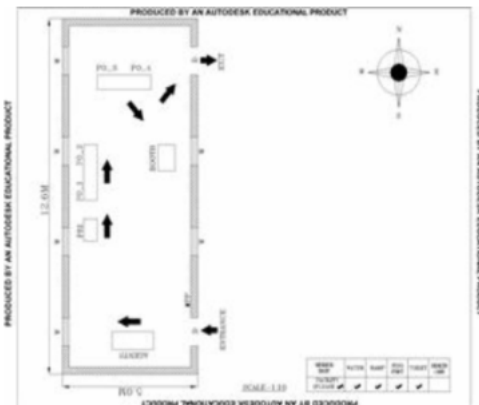

নির্বাচক নিবন্ধন আধিকারিকের স্বাক্ষর

Nazri Naksha

Google Map View

Polling Station Building Front View

Polling Station Front View

Cad View

Key MAP View

1 নাম : সেখ বাতাসু পিতার নাম : জহর আলি বাড়ির নং : n0083 বয়স : 62 লিঙ্গ : পুরুষ	UYN2416121 ফটো উপলব্ধ	2 নাম : মোহেদি হাশেম পিতার নাম : সালিম সেখ বাড়ির নং : এন0023 বয়স : 22 লিঙ্গ : পুরুষ	UYN2642056 ফটো উপলব্ধ	3 নাম : আকবাস সেখ পিতার নাম : আজিমুদ্দিন সেখ বাড়ির নং : n0018 বয়স : 43 লিঙ্গ : পুরুষ	JVR2897270 ফটো উপলব্ধ
4 নাম : সারমিনা বিবি স্বামীর নাম : রাবিউল ইসলাম বাড়ির নং : এন0107 বয়স : 36 লিঙ্গ : মহিলা	UYN1698158 ফটো উপলব্ধ	5 নাম : হামিদুর রহমান পিতার নাম : লুতফুল সেখ বাড়ির নং : এন0041 বয়স : 22 লিঙ্গ : পুরুষ	UYN2612943 ফটো উপলব্ধ	6 নাম : তুকারাজুল সেখ পিতার নাম : নাজিমুদ্দিন সেখ বাড়ির নং : n0096 বয়স : 31 লিঙ্গ : পুরুষ	UYN1557123 ফটো উপলব্ধ
7 নাম : মেরাজুল সেখ পিতার নাম : নিগুর বাড়ির নং : n0100 বয়স : 51 লিঙ্গ : পুরুষ	UYN2648129 ফটো উপলব্ধ	8 নাম : ফরিদা বিবি স্বামীর নাম : মেরাজুল সেখ বাড়ির নং : n0100 বয়স : 46 লিঙ্গ : মহিলা	JVR1387430 ফটো উপলব্ধ	9 নাম : জাহানারা বিবি স্বামীর নাম : সাদাম সেখ বাড়ির নং : এন0133 বয়স : 24 লিঙ্গ : মহিলা	UYN2603553 ফটো উপলব্ধ
10 নাম : গোলাপসা খাতুন স্বামীর নাম : ওমার ফারুক বাড়ির নং : এন001 বয়স : 26 লিঙ্গ : মহিলা	UYN2569903 ফটো উপলব্ধ	11 নাম : খাতিজা খাতুন স্বামীর নাম : সফিকুল সেখ বাড়ির নং : n0154 বয়স : 38 লিঙ্গ : মহিলা	UYN1313469 ফটো উপলব্ধ	12 নাম : এসরাউল সেখ পিতার নাম : সাহিদ সেখ বাড়ির নং : n0111 বয়স : 43 লিঙ্গ : পুরুষ	JVR1387851 ফটো উপলব্ধ
13 নাম : নায়েরা খাতুন স্বামীর নাম : গুল মোবারক ইসলাম বাড়ির নং : n0143 বয়স : 50 লিঙ্গ : মহিলা	UYN2215804 ফটো উপলব্ধ	14 নাম : সাবেরা বিবি স্বামীর নাম : তরুল শেখ বাড়ির নং : n0099 বয়স : 46 লিঙ্গ : মহিলা	UYN2216539 ফটো উপলব্ধ	15 নাম : শুকতারা বিবি স্বামীর নাম : জাহাঙ্গীর আলি বাড়ির নং : এন0430 বয়স : 39 লিঙ্গ : মহিলা	UYN1403385 ফটো উপলব্ধ
16 নাম : মহঃ ফারুক উজ্জামান বিশ্বাস পিতার নাম : মতিউর রহমান বাড়ির নং : এন430 বয়স : 24 লিঙ্গ : পুরুষ	UYN2346575 ফটো উপলব্ধ	17 নাম : মাকতোর খাতুন স্বামীর নাম : মহঃ তুখরেজুল সেখ বাড়ির নং : n0096 বয়স : 28 লিঙ্গ : মহিলা	UYN2350320 ফটো উপলব্ধ	18 নাম : রাফিকুল ইসলাম পিতার নাম : বাউ সেখ বাড়ির নং : n0107 বয়স : 36 লিঙ্গ : পুরুষ	UYN1403138 ফটো উপলব্ধ
19 নাম : ফিরোজ আলি পিতার নাম : সোহাদ আলী বাড়ির নং : n0082 বয়স : 37 লিঙ্গ : পুরুষ	UYN1402700 ফটো উপলব্ধ	20 নাম : মোহঃ হাসনা আলি পিতার নাম : আব্দুল লতিফ সেখ বাড়ির নং : এন0168 বয়স : 33 লিঙ্গ : পুরুষ	UYN1181148 ফটো উপলব্ধ	21 নাম : সাহেবা খাতুন স্বামীর নাম : আইনুল হক বাড়ির নং : এন0173 বয়স : 33 লিঙ্গ : মহিলা	UYN1402742 ফটো উপলব্ধ
22 নাম : সাহানারা খাতুন পিতার নাম : সারমিনা বিবি বাড়ির নং : এন0139 বয়স : 33 লিঙ্গ : মহিলা	UYN2661593 ফটো উপলব্ধ	23 নাম : দুলাল সেখ পিতার নাম : নোবি সেখ বাড়ির নং : n0288 বয়স : 54 লিঙ্গ : পুরুষ	UYN2290971 ফটো উপলব্ধ	24 নাম : আবু বাক্কার পিতার নাম : নুরজামল হক বাড়ির নং : এন0040 বয়স : 24 লিঙ্গ : পুরুষ	UYN2545937 ফটো উপলব্ধ
25 নাম : সাহিদা খাতুন পিতার নাম : সারিফুল সেখ বাড়ির নং : এন0018 বয়স : 25 লিঙ্গ : মহিলা	UYN2546026 ফটো উপলব্ধ	26 নাম : হামেদা বিবি স্বামীর নাম : লুতফুল সেখ বাড়ির নং : এন0653 বয়স : 41 লিঙ্গ : মহিলা	JVR2897668 ফটো উপলব্ধ	27 নাম : আসমিনা বিবি স্বামীর নাম : নূর সালিম সেখ বাড়ির নং : এন0424 বয়স : 35 লিঙ্গ : মহিলা	UYN1698109 ফটো উপলব্ধ
28 নাম : ধলু সেখ পিতার নাম : রাব্বুল সেখ বাড়ির নং : এন0654 বয়স : 43 লিঙ্গ : পুরুষ	JVR2898054 ফটো উপলব্ধ	29 নাম : আখতার হোসেন পিতার নাম : জাকির হোসেন বাড়ির নং : এন0123 বয়স : 23 লিঙ্গ : পুরুষ	UYN2676302 ফটো উপলব্ধ	30 নাম : ওমার ফারুক পিতার নাম : নুরজামল হক বাড়ির নং : নং001 বয়স : 27 লিঙ্গ : পুরুষ	UYN2146207 ফটো উপলব্ধ