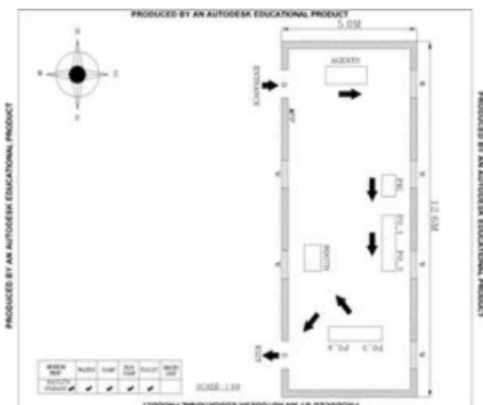

নির্বাচক নিবন্ধন আধিকারিকের স্বাক্ষর

Nazri Naksha

Google Map View

Polling Station Building Front View

Polling Station Front View

Cad View

Key MAP View

1 নাম : সেখ সাহাবুদ্দীন পিতার নাম : বাচ্চু সেখ বাড়ির নং : n0065 বয়স : 26 লিঙ্গ : পুরুষ	UYN2166049 ফটো উপলব্ধ	2 নাম : নাসিরুদ্দিন সেখ পিতার নাম : সালিমুদ্দিন বাড়ির নং : n0042 বয়স : 50 লিঙ্গ : পুরুষ	UYN2709228 ফটো উপলব্ধ	3 নাম : সাইজুল হক পিতার নাম : আকলদি খা বাড়ির নং : N0172 বয়স : 39 লিঙ্গ : পুরুষ	UYN0991174 ফটো উপলব্ধ
4 নাম : আনসারুল সেখ পিতার নাম : রাহিম সেখ বাড়ির নং : এন0045 বয়স : 33 লিঙ্গ : পুরুষ	UYN1463165 ফটো উপলব্ধ	5 নাম : ফকির মোহন পিতার নাম : আনসারুল সেখ বাড়ির নং : এন0324 বয়স : 20 লিঙ্গ : পুরুষ	UYN2703304 ফটো উপলব্ধ	6 নাম : আলি হোসেন মায়ের নাম : ফাতেমা বিবি বাড়ির নং : n0320 বয়স : 33 লিঙ্গ : পুরুষ	UYN1591254 ফটো উপলব্ধ
7 নাম : বেবি বিবি স্বামীর নাম : আলী হোসেন মোমিন বাড়ির নং : n0320 বয়স : 33 লিঙ্গ : মহিলা	UYN1835834 ফটো উপলব্ধ	8 নাম : সাহিনা বিবি স্বামীর নাম : আজমুল সেখ বাড়ির নং : n0356 বয়স : 32 লিঙ্গ : মহিলা	UYN1463157 ফটো উপলব্ধ	9 নাম : সামিনা বিবি স্বামীর নাম : আব্দুল মোমিন বাড়ির নং : n0334 বয়স : 60 লিঙ্গ : মহিলা	UYN2707669 ফটো উপলব্ধ
10 নাম : নয়ন আরা বেবি স্বামীর নাম : মোজাফফার মোমিন বাড়ির নং : n0302 বয়স : 33 লিঙ্গ : মহিলা	UYN1463223 ফটো উপলব্ধ	11 নাম : আরমান বিবি স্বামীর নাম : সালিম সেখ বাড়ির নং : n0385 বয়স : 33 লিঙ্গ : মহিলা	JVR2815082 ফটো উপলব্ধ	12 নাম : মাসুদা খাতুন পিতার নাম : তাসরিপ মোমিন বাড়ির নং : 2 বয়স : 24 লিঙ্গ : মহিলা	UYN2306348 ফটো উপলব্ধ
13 নাম : সামিউল মোমিন পিতার নাম : এজাজুল মোমিন বাড়ির নং : n0817 বয়স : 33 লিঙ্গ : পুরুষ	UYN1463041 ফটো উপলব্ধ	14 নাম : ফতেমা স্বামীর নাম : এজাজুল বাড়ির নং : n0320 বয়স : 50 লিঙ্গ : মহিলা	UYN1463082 ফটো উপলব্ধ	15 নাম : আজুল সেখ পিতার নাম : সালিমুদ্দিন সেখ বাড়ির নং : n0042 বয়স : 37 লিঙ্গ : পুরুষ	UYN1463108 ফটো উপলব্ধ
16 নাম : রিজু বিবি স্বামীর নাম : নাসিরুদ্দিন সেখ বাড়ির নং : n0042 বয়স : 45 লিঙ্গ : মহিলা	JVR2366862 ফটো উপলব্ধ	17 নাম : কিসমাত মোমিন পিতার নাম : তাসরিপ মোমিন বাড়ির নং : n0065 বয়স : 25 লিঙ্গ : পুরুষ	UYN2166080 ফটো উপলব্ধ	18 নাম : শুকতারা বিবি স্বামীর নাম : রাজু মোমিন বাড়ির নং : n0818 বয়স : 33 লিঙ্গ : মহিলা	UYN1591155 ফটো উপলব্ধ
19 নাম : গোলাপসা বিবি স্বামীর নাম : সামিউল মোমিন বাড়ির নং : n0317 বয়স : 34 লিঙ্গ : মহিলা	UYN1591106 ফটো উপলব্ধ	20 নাম : আকতার বেবি স্বামীর নাম : তাসরিপ মোমিন বাড়ির নং : n0819 বয়স : 32 লিঙ্গ : মহিলা	UYN1835842 ফটো উপলব্ধ	21 নাম : তাসরিপ মোমিন মায়ের নাম : ফতেমা বাড়ির নং : n0819 বয়স : 33 লিঙ্গ : পুরুষ	UYN1463066 ফটো উপলব্ধ
22 নাম : সুরাতন বিবি স্বামীর নাম : শোবরাতি বাড়ির নং : n0069 বয়স : 36 লিঙ্গ : মহিলা	WB/07/046/123152 ফটো উপলব্ধ	23 নাম : মানসুর সেখ পিতার নাম : সেখ সুদ্দিন বাড়ির নং : n0830 বয়স : 36 লিঙ্গ : পুরুষ	UYN1463199 ফটো উপলব্ধ	24 নাম : রাজু মোমিন মায়ের নাম : ফতেমা বাড়ির নং : n0318 বয়স : 35 লিঙ্গ : পুরুষ	UYN1463058 ফটো উপলব্ধ
25 নাম : নূর আলম সেখ পিতার নাম : হজরত সেখ বাড়ির নং : n0316 বয়স : 53 লিঙ্গ : পুরুষ	UYN1463033 ফটো উপলব্ধ	26 নাম : সাহেব মোমিন মায়ের নাম : সুরাতন বাড়ির নং : n0059 বয়স : 36 লিঙ্গ : পুরুষ	UYN1463132 ফটো উপলব্ধ	27 নাম : সাকিনা বিবি স্বামীর নাম : আজুল সেখ বাড়ির নং : এন0042 বয়স : 33 লিঙ্গ : মহিলা	UYN1463074 ফটো উপলব্ধ
28 নাম : ছবি স্বামীর নাম : আজুল সেখ বাড়ির নং : n0042 বয়স : 30 লিঙ্গ : মহিলা	JVR2811370 ফটো উপলব্ধ	29 নাম : রুকসানা বিবি স্বামীর নাম : জাহ্নুর মোমিন বাড়ির নং : n0826 বয়স : 32 লিঙ্গ : মহিলা	UYN1591171 ফটো উপলব্ধ	30 নাম : সিউটি কর্মকার স্বামীর নাম : অর্জুন কর্মকার বাড়ির নং : n0018 বয়স : 30 লিঙ্গ : মহিলা	UYN1591163 ফটো উপলব্ধ