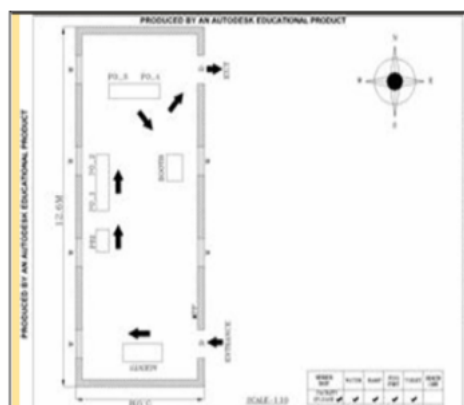

নির্বাচক নিবন্ধন আধিকারিকের স্বাক্ষর

Nazri Naksha

Google Map View

Polling Station Building Front View

Polling Station Front View

Cad View

Key MAP View

1 নাম : খালেদা খাতুন স্বামীর নাম : সারিকুল সেখ বাড়ির নং : N0062 বয়স : 30 লিঙ্গ : মহিলা	YUN2041457 ফটো উপলব্ধ	2 নাম : কারিবুল ইসলাম পিতার নাম : মইনুদ্দিন বাড়ির নং : n0148 বয়স : 44 লিঙ্গ : পুরুষ	JVR2897965 ফটো উপলব্ধ	3 নাম : রুলেখা বিবি স্বামীর নাম : কামাল ইসলাম বাড়ির নং : n0040 বয়স : 46 লিঙ্গ : মহিলা	JVR2897585 ফটো উপলব্ধ
4 নাম : দিলওয়ার হোসেন পিতার নাম : মোহাম্মদ এমাজুদ্দিন বাড়ির নং : n0051 বয়স : 39 লিঙ্গ : পুরুষ	JVR2899003 ফটো উপলব্ধ	5 নাম : সাহানুর খাতুন বিবি স্বামীর নাম : মাজবুর ইসলাম বাড়ির নং : n0065 বয়স : 35 লিঙ্গ : মহিলা	YUN1557743 ফটো উপলব্ধ	6 নাম : মাজেরা স্বামীর নাম : কয়েশ বাড়ির নং : n0065 বয়স : 51 লিঙ্গ : মহিলা	WB/07/046/264004 ফটো উপলব্ধ
7 নাম : নাবিউর রহমান পিতার নাম : আলীউদ্দিন সেখ বাড়ির নং : n0148 বয়স : 38 লিঙ্গ : পুরুষ	YUN0945113 ফটো উপলব্ধ	8 নাম : মোহঃ আনুয়ারুল হক পিতার নাম : মহা একরামুল হক বাড়ির নং : n0054 বয়স : 35 লিঙ্গ : পুরুষ	YUN1181163 ফটো উপলব্ধ	9 নাম : মহ শাহনাওয়ার হোসেন পিতার নাম : মহ ইসরাইল হোসেন বাড়ির নং : n0053 বয়স : 45 লিঙ্গ : পুরুষ	JVR1925403 ফটো উপলব্ধ
10 নাম : রাফিকা খাতুন পিতার নাম : মইনুদ্দিন বাড়ির নং : n0148 বয়স : 36 লিঙ্গ : মহিলা	YUN2146322 ফটো উপলব্ধ	11 নাম : অসিম আকতার পিতার নাম : মোহাম্মদ এমাজুদ্দিন বাড়ির নং : n0061 বয়স : 33 লিঙ্গ : পুরুষ	YUN1402791 ফটো উপলব্ধ	12 নাম : আমিনুদ্দিন পিতার নাম : মোমতাজউদ্দিন বাড়ির নং : n0052 বয়স : 69 লিঙ্গ : পুরুষ	YUN2277507 ফটো উপলব্ধ
13 নাম : মুসলেউদ্দিন পিতার নাম : মোমতাজুদ্দিন বাড়ির নং : n0050 বয়স : 56 লিঙ্গ : পুরুষ	YUN2207926 ফটো উপলব্ধ	14 নাম : কামাল ইসলাম পিতার নাম : জাহিরুল বাড়ির নং : n0040 বয়স : 50 লিঙ্গ : পুরুষ	YUN2646164 ফটো উপলব্ধ	15 নাম : ফাতেমা খাতুন পিতার নাম : ইদ্রীস সেখ বাড়ির নং : এন0268 বয়স : 27 লিঙ্গ : মহিলা	YUN2494425 ফটো উপলব্ধ
16 নাম : মোস্তাফিজুর রহমান পিতার নাম : জুব্বার রহমান বাড়ির নং : N0068 বয়স : 27 লিঙ্গ : পুরুষ	YUN2041382 ফটো উপলব্ধ	17 নাম : মোসাঃ হাসনা পারভিন স্বামীর নাম : কারিবুল ইসলাম বাড়ির নং : n0148 বয়স : 36 লিঙ্গ : মহিলা	YUN1697986 ফটো উপলব্ধ	18 নাম : মহঃ হাইদার সেখ পিতার নাম : এজাজুল ইসলাম বাড়ির নং : এন0158 বয়স : 24 লিঙ্গ : পুরুষ	YUN2547990 ফটো উপলব্ধ
19 নাম : মহাঃ আসরারুল হক পিতার নাম : মহাঃ একরামুল হক বাড়ির নং : n0054 বয়স : 41 লিঙ্গ : পুরুষ	JVR2460525 ফটো উপলব্ধ	20 নাম : মহঃ মসআওয়ার হোসেন পিতার নাম : মইনুদ্দিন বাড়ির নং : n0148 বয়স : 36 লিঙ্গ : পুরুষ	JVR3482973 ফটো উপলব্ধ	21 নাম : রুমা বিবি স্বামীর নাম : মোহাঃ আহেদুল সেখ বাড়ির নং : n0062 বয়স : 28 লিঙ্গ : মহিলা	YUN1932565 ফটো উপলব্ধ
22 নাম : রবিউল ইসলাম পিতার নাম : আব্দুল কয়েস বাড়ির নং : n0065 বয়স : 33 লিঙ্গ : পুরুষ	YUN1557750 ফটো উপলব্ধ	23 নাম : মোসাঃ তুনজেরা খাতুন স্বামীর নাম : রুবেল সেখ বাড়ির নং : n0045 বয়স : 27 লিঙ্গ : মহিলা	YUN2041473 ফটো উপলব্ধ	24 নাম : রমিজুদ্দিন সেখ পিতার নাম : বানিরুল ইসলাম বাড়ির নং : এন0076 বয়স : 27 লিঙ্গ : পুরুষ	YUN2176238 ফটো উপলব্ধ
25 নাম : মাশ্ফুরা বিবি স্বামীর নাম : আমিনুদ্দিন বাড়ির নং : n0052 বয়স : 61 লিঙ্গ : মহিলা	YUN2209062 ফটো উপলব্ধ	26 নাম : তানজিরা খাতুন স্বামীর নাম : মোহাম্মদ কোহিনুর ইসলাম বাড়ির নং : n0041 বয়স : 23 লিঙ্গ : মহিলা	YUN2347441 ফটো উপলব্ধ	27 নাম : সাবিনা ইয়াসমিন স্বামীর নাম : মহঃ মসআওয়ার হোসেন বাড়ির নং : n0148 বয়স : 29 লিঙ্গ : মহিলা	YUN2146314 ফটো উপলব্ধ
28 নাম : মানুয়ারা স্বামীর নাম : সায়েদ বাড়ির নং : n0061 বয়স : 56 লিঙ্গ : মহিলা	WB/07/046/264002 ফটো উপলব্ধ	29 নাম : মেকাইল আলি পিতার নাম : আজিমুদ্দিন বাড়ির নং : n0045 বয়স : 48 লিঙ্গ : পুরুষ	JVR2897296 ফটো উপলব্ধ	30 নাম : মোসাঃ তাজহারী বিবি স্বামীর নাম : মেজনার সেখ বাড়ির নং : n0061 বয়স : 30 লিঙ্গ : মহিলা	JVR1900646 ফটো উপলব্ধ