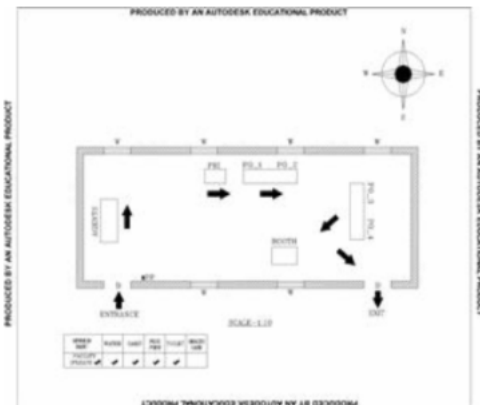

নির্বাচক নিবন্ধন আধিকারিকের স্বাক্ষর

Nazri Naksha

Google Map View

Polling Station Building Front View

Polling Station Front View

Cad View

Key MAP View

1 নাম : গোপাল রায় পিতার নাম: দেবেন রায় বাড়ির নং : n0023 বয়স : 46 লিঙ্গ : পুরুষ	JVR1687987 ফটো উপলব্ধ	2 নাম : আয়না রায় (সরকার) স্বামীর নাম: গোপাল রায় বাড়ির নং : n0023 বয়স : 36 লিঙ্গ : মহিলা	UYN0951863 ফটো উপলব্ধ	3 নাম : শ্যামল রায় পিতার নাম: দেবেন রায় বাড়ির নং : n0023 বয়স : 40 লিঙ্গ : পুরুষ	UYN1182112 ফটো উপলব্ধ
4 নাম : কাবেরী রায় পিতার নাম: গোপাল রায় বাড়ির নং : এন0023 বয়স : 20 লিঙ্গ : মহিলা	UYN2699031 ফটো উপলব্ধ	5 নাম : অমৃত বারুই পিতার নাম: দশরথ বারুই বাড়ির নং : n0069 বয়স : 46 লিঙ্গ : পুরুষ	JVR1687979 ফটো উপলব্ধ	6 নাম : অনিতা সমাদ্দার (বাডুই) স্বামীর নাম: অমৃত বারুই বাড়ির নং : n0069 বয়স : 39 লিঙ্গ : মহিলা	UYN1182427 ফটো উপলব্ধ
7 নাম : সনাতন ঘোষ পিতার নাম: সুকুমার ঘোষ বাড়ির নং : n0005 বয়স : 26 লিঙ্গ : পুরুষ	UYN2096030 ফটো উপলব্ধ	8 নাম : কমলা ঘোষ স্বামীর নাম: সুকুমার ঘোষ বাড়ির নং : n0005 বয়স : 51 লিঙ্গ : মহিলা	JVR1688571 ফটো উপলব্ধ	9 নাম : উজ্জল ঘোষ মায়ের নাম: কমলা ঘোষ বাড়ির নং : এন0005 বয়স : 23 লিঙ্গ : পুরুষ	UYN2493799 ফটো উপলব্ধ
10 নাম : সুরেশ চৌধুরী পিতার নাম: মনহর চৌধুরী বাড়ির নং : n0061 বয়স : 51 লিঙ্গ : পুরুষ	WB/07/046/267390 ফটো উপলব্ধ	11 নাম : আরতী চৌধুরী স্বামীর নাম: বাবুল চৌধুরী বাড়ির নং : n0121 বয়স : 42 লিঙ্গ : মহিলা	JVR2462422 ফটো উপলব্ধ	12 নাম : সুনীল চৌধুরী পিতার নাম: মনোহর চৌধুরী বাড়ির নং : n0119 বয়স : 42 লিঙ্গ : পুরুষ	JVR2462430 ফটো উপলব্ধ
13 নাম : নিলিমা মজুমদার স্বামীর নাম: গোপাল মজুমদার বাড়ির নং : n0061 বয়স : 39 লিঙ্গ : মহিলা	UYN1182419 ফটো উপলব্ধ	14 নাম : বাবুল চৌধুরী পিতার নাম: মনোহর চৌধুরী বাড়ির নং : n0061 বয়স : 46 লিঙ্গ : পুরুষ	JVR1687805 ফটো উপলব্ধ	Q 15 নাম : পুলিন চৌধুরী পিতার নাম: মনহর চৌধুরী বাড়ির নং : বয়স : 35 লিঙ্গ : পুরুষ	UYN1403823 ফটো উপলব্ধ
16 নাম : আরতী চৌধুরী স্বামীর নাম: সুরেশ চৌধুরী বাড়ির নং : n0061 বয়স : 45 লিঙ্গ : মহিলা	JVR1688431 ফটো উপলব্ধ	17 নাম : সুভাষ চৌধুরী পিতার নাম: মনহর চৌধুরী বাড়ির নং : n0061 বয়স : 63 লিঙ্গ : পুরুষ	WB/07/046/267387 ফটো উপলব্ধ	18 নাম : জয়ন্ত চৌধুরী পিতার নাম: সুভাষ চৌধুরী বাড়ির নং : এন0061 বয়স : 21 লিঙ্গ : পুরুষ	UYN2640704 ফটো উপলব্ধ
19 নাম : রামপ্রসাদ চৌধুরী পিতার নাম: সুরেশ চৌধুরী বাড়ির নং : এন0061 বয়স : 23 লিঙ্গ : পুরুষ	UYN2549822 ফটো উপলব্ধ	20 নাম : সমর চৌধুরী পিতার নাম: বাবুল চৌধুরী বাড়ির নং : এন0061 বয়স : 23 লিঙ্গ : পুরুষ	UYN2549533 ফটো উপলব্ধ	21 নাম : সুবর্ণা চৌধুরী স্বামীর নাম: রিপন চৌধুরী বাড়ির নং : এন0061 বয়স : 30 লিঙ্গ : মহিলা	UYN2645315 ফটো উপলব্ধ
22 নাম : অনিতা চৌধুরী স্বামীর নাম: সুনীল চৌধুরী বাড়ির নং : n0119 বয়স : 31 লিঙ্গ : মহিলা	UYN1814680 ফটো উপলব্ধ	23 নাম : রিপন চৌধুরী পিতার নাম: রাজ মোহন চৌধুরী বাড়ির নং : n0061 বয়স : 30 লিঙ্গ : পুরুষ	UYN2013183 ফটো উপলব্ধ	24 নাম : গোলাপী চৌধুরী স্বামীর নাম: সুভাষ চৌধুরী বাড়ির নং : n0061 বয়স : 56 লিঙ্গ : মহিলা	WB/07/046/267388 ফটো উপলব্ধ
25 নাম : আলমতী চৌধুরী স্বামীর নাম: মনহর চৌধুরী বাড়ির নং : n0061 বয়স : 91 লিঙ্গ : মহিলা	WB/07/046/267389 ফটো উপলব্ধ	Q 26 নাম : দিলিপ চৌধুরী পিতার নাম: মনহর চৌধুরী বাড়ির নং : বয়স : 28 লিঙ্গ : পুরুষ	UYN1933068 ফটো উপলব্ধ	27 নাম : নিরেন দাস পিতার নাম: জীভেন দাস বাড়ির নং : n0048 বয়স : 29 লিঙ্গ : পুরুষ	UYN1932987 ফটো উপলব্ধ
28 নাম : সীমা দাস স্বামীর নাম: মনি দাস বাড়ির নং : n0048 বয়স : 27 লিঙ্গ : মহিলা	UYN2013258 ফটো উপলব্ধ	29 নাম : মনতারা হালদার(দাস) স্বামীর নাম: উত্তম দাস বাড়ির নং : n0048 বয়স : 27 লিঙ্গ : মহিলা	UYN2013191 ফটো উপলব্ধ	30 নাম : অনিল দাস পিতার নাম: দেবেন দাস বাড়ির নং : n0014 বয়স : 56 লিঙ্গ : পুরুষ	WB/07/046/267391 ফটো উপলব্ধ