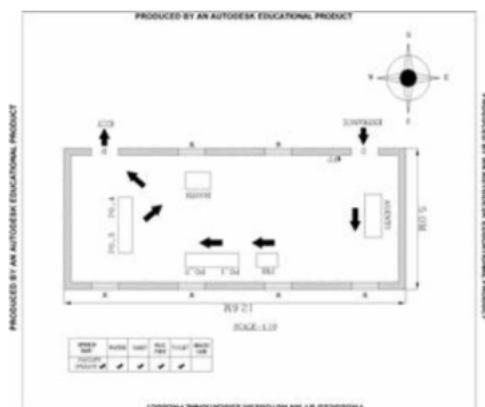

নির্বাচক নিবন্ধন আধিকারিকের স্বাক্ষর

Nazri Naksha

Google Map View

Polling Station Building Front View

Polling Station Front View

Cad View

Key MAP View

1 নাম : শান্তনা ঘোষ স্বামীর নাম: বানু ঘোষ বাড়ির নং : এন0185 বয়স : 34 লিঙ্গ : মহিলা	YUN2014082 ফটো উপলব্ধ	2 নাম : রাণী ঘোষ স্বামীর নাম: শক্ত ঘোষ বাড়ির নং : এন0185 বয়স : 48 লিঙ্গ : মহিলা	JVR2466670 ফটো উপলব্ধ	3 নাম : সুনীল ঘোষ পিতার নাম: ধীরেন ঘোষ বাড়ির নং : n0078 বয়স : 63 লিঙ্গ : পুরুষ	JVR2464501 ফটো উপলব্ধ
4 নাম : গনেশ ঘোষ পিতার নাম: ধীরেন ঘোষ বাড়ির নং : n0078 বয়স : 54 লিঙ্গ : পুরুষ	JVR0479188 ফটো উপলব্ধ	5 নাম : ছোটন ঘোষ পিতার নাম: ষষ্ঠী ঘোষ বাড়ির নং : এন0192 বয়স : 28 লিঙ্গ : পুরুষ	YUN2014033 ফটো উপলব্ধ	6 নাম : তুষ্টি ঘোষ স্বামীর নাম: উদয় ঘোষ বাড়ির নং : এন0193 বয়স : 27 লিঙ্গ : মহিলা	YUN2014025 ফটো উপলব্ধ
7 নাম : কাশীনাথ ঘোষ পিতার নাম: নিমাই ঘোষ বাড়ির নং : এন0186 বয়স : 53 লিঙ্গ : পুরুষ	JVR1890730 ফটো উপলব্ধ	8 নাম : সুস্মিতা ঘোষ পিতার নাম: সুনীল ঘোষ বাড়ির নং : n0078 বয়স : 29 লিঙ্গ : মহিলা	YUN2026771 ফটো উপলব্ধ	9 নাম : মঙ্গল ঘোষ পিতার নাম: নিমাই ঘোষ বাড়ির নং : এন0186 বয়স : 65 লিঙ্গ : পুরুষ	JVR1890722 ফটো উপলব্ধ
10 নাম : বিকি ঘোষ পিতার নাম: দুস্কু ঘোষ বাড়ির নং : এন0001 বয়স : 23 লিঙ্গ : পুরুষ	YUN2547255 ফটো উপলব্ধ	11 নাম : প্রসাদ ঘোষ পিতার নাম: দুস্কু ঘোষ বাড়ির নং : এন0001 বয়স : 22 লিঙ্গ : পুরুষ	YUN2547289 ফটো উপলব্ধ	12 নাম : শেফালী ঘোষ স্বামীর নাম: কাশীনাথ ঘোষ বাড়ির নং : এন0186 বয়স : 45 লিঙ্গ : মহিলা	YUN1934579 ফটো উপলব্ধ
13 নাম : দুখু ঘোষ পিতার নাম: কার্তিক ঘোষ বাড়ির নং : n0001 বয়স : 51 লিঙ্গ : পুরুষ	JVR1832682 ফটো উপলব্ধ	14 নাম : সবিতা ঘোষ স্বামীর নাম: গনেশ ঘোষ বাড়ির নং : n0078 বয়স : 45 লিঙ্গ : মহিলা	JVR2901221 ফটো উপলব্ধ	15 নাম : পূজা ঘোষ স্বামীর নাম: প্রসেনজিৎ ঘোষ বাড়ির নং : এন0385 বয়স : 24 লিঙ্গ : মহিলা	YUN2552065 ফটো উপলব্ধ
16 নাম : রাজকুমারী ঘোষ স্বামীর নাম: মঙ্গল ঘোষ বাড়ির নং : এন0186 বয়স : 55 লিঙ্গ : মহিলা	JVR1922327 ফটো উপলব্ধ	17 নাম : সুভো ঘোষ পিতার নাম: কাশীনাথ ঘোষ বাড়ির নং : খাসিমারি বয়স : 22 লিঙ্গ : পুরুষ	YUN2717080 ফটো উপলব্ধ	18 নাম : লিটন ঘোষ পিতার নাম: দুলাল ঘোষ বাড়ির নং : এন0197 বয়স : 23 লিঙ্গ : পুরুষ	YUN2546562 ফটো উপলব্ধ
19 নাম : সুমন ঘোষ পিতার নাম: দীপক ঘোষ বাড়ির নং : এন0001 বয়স : 23 লিঙ্গ : পুরুষ	YUN2649879 ফটো উপলব্ধ	20 নাম : অঞ্জনা রাম ঘোষ স্বামীর নাম: যুগল ঘোষ বাড়ির নং : n0094 বয়স : 53 লিঙ্গ : মহিলা	YUN1559012 ফটো উপলব্ধ	21 নাম : কনিকা ঘোষ স্বামীর নাম: গৌতম ঘোষ বাড়ির নং : এন00 বয়স : 23 লিঙ্গ : মহিলা	YUN2493625 ফটো উপলব্ধ
22 নাম : রঞ্জিত ঘোষ পিতার নাম: অশোক ঘোষ বাড়ির নং : এন0196 বয়স : 23 লিঙ্গ : পুরুষ	YUN2547818 ফটো উপলব্ধ	23 নাম : সুরোজীত ঘোষ পিতার নাম: শ্যাম চরণ ঘোষ বাড়ির নং : N0084 বয়স : 24 লিঙ্গ : পুরুষ	YUN2341048 ফটো উপলব্ধ	24 নাম : আস্তিক ঘোষ পিতার নাম: বাদল ঘোষ বাড়ির নং : এন0190 বয়স : 31 লিঙ্গ : পুরুষ	YUN1934587 ফটো উপলব্ধ
25 নাম : সবিতা ঘোষ স্বামীর নাম: বাহাদুর ঘোষ বাড়ির নং : n0001 বয়স : 37 লিঙ্গ : মহিলা	YUN1699651 ফটো উপলব্ধ	26 নাম : শান্তি ঘোষ স্বামীর নাম: দুঃখু ঘোষ বাড়ির নং : n0001 বয়স : 43 লিঙ্গ : মহিলা	JVR2464477 ফটো উপলব্ধ	27 নাম : বিকাশ ঘোষ পিতার নাম: কুলেশ ঘোষ বাড়ির নং : n00197 বয়স : 41 লিঙ্গ : পুরুষ	YUN1701390 ফটো উপলব্ধ
28 নাম : রিয়া ঘোষ স্বামীর নাম: বিকাশ ঘোষ বাড়ির নং : এন0191 বয়স : 22 লিঙ্গ : মহিলা	YUN2546836 ফটো উপলব্ধ	29 নাম : বাহাদুর ঘোষ পিতার নাম: কার্তিক ঘোষ বাড়ির নং : n0001 বয়স : 43 লিঙ্গ : পুরুষ	JVR2464451 ফটো উপলব্ধ	30 নাম : শিশির ঘোষ পিতার নাম: ধীরেন ঘোষ বাড়ির নং : n0078 বয়স : 48 লিঙ্গ : পুরুষ	JVR2464527 ফটো উপলব্ধ