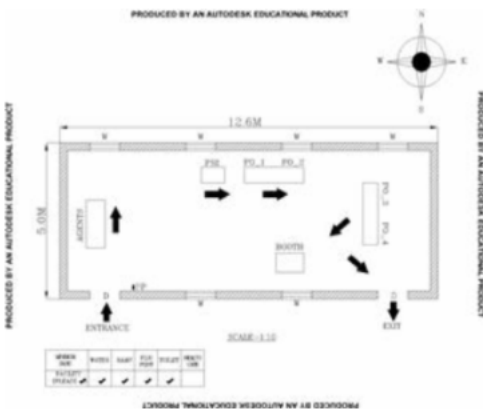

নির্বাচক নিবন্ধন আধিকারিকের স্বাক্ষর

Nazri Naksha

Google Map View

Polling Station Building Front View

Polling Station Front View

Cad View

Key MAP View

1 নাম : মোহঃ মোস্তাফিজুর পিতার নাম : জুল্লুর রহমান বাড়ির নং : n0040 বয়স : পুরুষ	JVR1894591 ফটো উপলব্ধ	2 নাম : অহেদা খাতুন স্বামীর নাম : এমাজুদ্দিন সেখ বাড়ির নং : n0053 বয়স : 26 লিঙ্গ : মহিলা	UYN2066124 ফটো উপলব্ধ	3 নাম : মোহঃ মোরসালিম পিতার নাম : মোহঃ মোস্তাফাজুর বাড়ির নং : এন0040 বয়স : 22 লিঙ্গ : পুরুষ	UYN2637353 ফটো উপলব্ধ
4 নাম : রফিকুল পিতার নাম : সাইদুল সেখ বাড়ির নং : n0053 বয়স : 60 লিঙ্গ : পুরুষ	UYN2420826 ফটো উপলব্ধ	5 নাম : রুবোদা বিবি স্বামীর নাম : আব্দুল রহমান বাড়ির নং : এন0019 বয়স : 39 লিঙ্গ : মহিলা	UYN0960179 ফটো উপলব্ধ	6 নাম : সেরমোহাম্মদ সেখ পিতার নাম : সাইদুল সেখ বাড়ির নং : এন0053 বয়স : 39 লিঙ্গ : পুরুষ	JVR3429750 ফটো উপলব্ধ
7 নাম : শাহাজাহান রহমান পিতার নাম : জুল্লুর রহমান বাড়ির নং : n0040 বয়স : 61 লিঙ্গ : পুরুষ	UYN2422988 ফটো উপলব্ধ	8 নাম : তাহাসিনা খাতুন স্বামীর নাম : রাসিকুল সেখ বাড়ির নং : এন019 বয়স : 21 লিঙ্গ : মহিলা	UYN2633808 ফটো উপলব্ধ	9 নাম : মতিউর রহমান পিতার নাম : জুল্লুর রহমান বাড়ির নং : এন0019 বয়স : 38 লিঙ্গ : পুরুষ	JVR0480806 ফটো উপলব্ধ
10 নাম : মোস্তাকিন মিয়া পিতার নাম : শাহাজান রহমান বাড়ির নং : n0040 বয়স : 35 লিঙ্গ : পুরুষ	UYN1701184 ফটো উপলব্ধ	11 নাম : ফতোমা বিবি স্বামীর নাম : রেজাক মিয়া বাড়ির নং : n0026 বয়স : 50 লিঙ্গ : মহিলা	JVR2465698 ফটো উপলব্ধ	12 নাম : আঞ্জিমা খাতুন বিবি স্বামীর নাম : রাহিম সেখ বাড়ির নং : n0044 বয়স : 32 লিঙ্গ : মহিলা	UYN1559913 ফটো উপলব্ধ
13 নাম : রামজান সিদ্দীকা পিতার নাম : সাদিকুল ইসলাম বাড়ির নং : n0001 বয়স : 25 লিঙ্গ : পুরুষ	UYN2124741 ফটো উপলব্ধ	14 নাম : সেলিম সেখ পিতার নাম : তাজিমুদ্দিন সেখ বাড়ির নং : n0044 বয়স : 40 লিঙ্গ : পুরুষ	UYN1031517 ফটো উপলব্ধ	15 নাম : মনখোস বিবি স্বামীর নাম : জুল্লুর রহমান বাড়ির নং : n0040 বয়স : 71 লিঙ্গ : মহিলা	JVR3285509 ফটো উপলব্ধ
16 নাম : আবুল কালাম আজাদ পিতার নাম : সাদিক ল ইসলাম বাড়ির নং : n0045 বয়স : 32 লিঙ্গ : পুরুষ	UYN1701085 ফটো উপলব্ধ	17 নাম : রাফিক সেখ পিতার নাম : আব্দুল রহমান বাড়ির নং : এন0019 বয়স : 21 লিঙ্গ : পুরুষ	UYN2622710 ফটো উপলব্ধ	18 নাম : মহেদা বিবি স্বামীর নাম : মাগফেরাত মিয়া বাড়ির নং : n0040 বয়স : 40 লিঙ্গ : মহিলা	UYN0960617 ফটো উপলব্ধ
19 নাম : সোহরাব মিয়া পিতার নাম : মনচেষ্টের মিয়া বাড়ির নং : n0026 বয়স : 25 লিঙ্গ : পুরুষ	UYN1183409 ফটো উপলব্ধ	20 নাম : মমেদা বিবি স্বামীর নাম : সুভান সেখ বাড়ির নং : n0049 বয়স : 65 লিঙ্গ : মহিলা	UYN2352292 ফটো উপলব্ধ	21 নাম : রহিমা সুলতানা স্বামীর নাম : জুয়েল হোসেন বাড়ির নং : এন0026 বয়স : 26 লিঙ্গ : মহিলা	WR11799840 ফটো উপলব্ধ
22 নাম : সেবিনা বিবি স্বামীর নাম : আতাউর রহমান বাড়ির নং : n0025 বয়স : 50 লিঙ্গ : মহিলা	UYN2353084 ফটো উপলব্ধ	23 নাম : রাইসুদ্দিন সেখ পিতার নাম : তামিজুদ্দিন সেখ বাড়ির নং : 1 বয়স : 38 লিঙ্গ : পুরুষ	JVR3429701 ফটো উপলব্ধ	24 নাম : আতাউর রহমান পিতার নাম : ইদ্রিশ মিয়া বাড়ির নং : n0025 বয়স : 56 লিঙ্গ : পুরুষ	UYN2224384 ফটো উপলব্ধ
25 নাম : রহিম সেখ পিতার নাম : তাজিমুদ্দিন সেখ বাড়ির নং : n0044 বয়স : 40 লিঙ্গ : পুরুষ	UYN1031525 ফটো উপলব্ধ	26 নাম : দিলওয়ার মিয়া পিতার নাম : পিয়াসুদ্দিন মিয়া বাড়ির নং : এন0026 বয়স : 23 লিঙ্গ : পুরুষ	UYN2492866 ফটো উপলব্ধ	27 নাম : সাদিকুল ইসলাম পিতার নাম : মস্তাজ বাড়ির নং : n0045 বয়স : 50 লিঙ্গ : পুরুষ	JVR1891662 ফটো উপলব্ধ
28 নাম : মোজমেল মিয়া পিতার নাম : মুলচেষ্টের মিয়া বাড়ির নং : n0026 বয়স : 53 লিঙ্গ : পুরুষ	UYN2422699 ফটো উপলব্ধ	29 নাম : তানজেরা খাতুন স্বামীর নাম : সহীদর সেখ বাড়ির নং : এন0052 বয়স : 28 লিঙ্গ : মহিলা	UYN2066066 ফটো উপলব্ধ	30 নাম : সারিফুল ইসলাম পিতার নাম : সাদিকুল ইসলাম বাড়ির নং : n0045 বয়স : 30 লিঙ্গ : পুরুষ	UYN1701077 ফটো উপলব্ধ