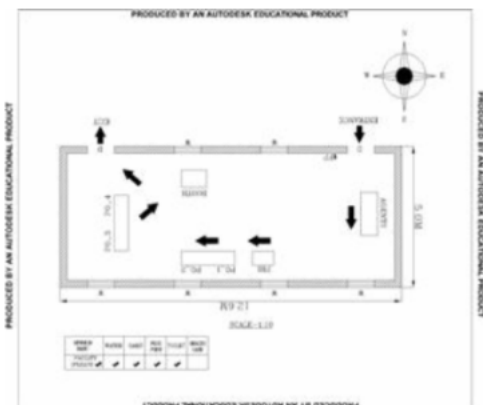

নির্বাচক নিবন্ধন আধিকারিকের স্বাক্ষর

Nazri Naksha

Google Map View

Polling Station Building Front View

Polling Station Front View

Cad View

Key MAP View

1 নাম : পূর্ণিমা সাউরিয়া (মন্ডল) স্বামীর নাম: বাতাসু সাউরিয়া বাড়ির নং : n0278 বয়স : 49 লিঙ্গ : মহিলা	JQG1531532 ফটো উপলব্ধ	2 নাম : কবিতা ঘোষ স্বামীর নাম: গৌতম ঘোষ বাড়ির নং : এন0099 বয়স : 24 লিঙ্গ : মহিলা	UYN2492403 ফটো উপলব্ধ	3 নাম : মানা ঘোষ (মালী) স্বামীর নাম: বিজয় মালী বাড়ির নং : n0296 বয়স : 37 লিঙ্গ : মহিলা	UYN1405026 ফটো উপলব্ধ
4 নাম : মানসী ঘোষ(দাস) স্বামীর নাম: কৃষ্ণ দাস বাড়ির নং : n0004 বয়স : 31 লিঙ্গ : মহিলা	UYN2096378 ফটো উপলব্ধ	5 নাম : বিবেক চৌধুরী পিতার নাম: প্রবোধ চৌধুরী বাড়ির নং : নং094 বয়স : 25 লিঙ্গ : পুরুষ	UYN2124824 ফটো উপলব্ধ	6 নাম : তাপস দাস পিতার নাম: বিশ্বনাথ দাস বাড়ির নং : n0006 বয়স : 35 লিঙ্গ : পুরুষ	UYN0963751 ফটো উপলব্ধ
7 নাম : বিপ্লব দাস পিতার নাম: বিমল দাস বাড়ির নং : n0003 বয়স : 48 লিঙ্গ : পুরুষ	JVR1838945 ফটো উপলব্ধ	8 নাম : অনুপম দাস পিতার নাম: শ্যামল দাস বাড়ির নং : n0005 বয়স : 47 লিঙ্গ : পুরুষ	JVR1843366 ফটো উপলব্ধ	9 নাম : সৌম্যেন দাস পিতার নাম: শ্যামল দাস বাড়ির নং : n0005 বয়স : 45 লিঙ্গ : পুরুষ	JVR1838721 ফটো উপলব্ধ
10 নাম : চন্দনা দাস স্বামীর নাম: জংলী সিং বাড়ির নং : n0001 বয়স : 63 লিঙ্গ : মহিলা	JVR2474997 ফটো উপলব্ধ	11 নাম : দীপক দাস পিতার নাম: তারাপদ দাস বাড়ির নং : n0001 বয়স : 50 লিঙ্গ : পুরুষ	JVR3285756 ফটো উপলব্ধ	12 নাম : রত্না দাস স্বামীর নাম: বিশ্বনাথ দাস বাড়ির নং : n0006 বয়স : 61 লিঙ্গ : মহিলা	WB/07/046/285180 ফটো উপলব্ধ
13 নাম : বিচিত্রা দাস স্বামীর নাম: রুপা দাস বাড়ির নং : n0005 বয়স : 37 লিঙ্গ : মহিলা	UYN0963702 ফটো উপলব্ধ	14 নাম : লতিকা বিশ্বাস (দাস) স্বামীর নাম: সৌমেন দাস বাড়ির নং : n0005 বয়স : 42 লিঙ্গ : মহিলা	UYN1815638 ফটো উপলব্ধ	15 নাম : বিশ্বনাথ দাস পিতার নাম: ভোলা নাথ দাস বাড়ির নং : n0006 বয়স : 67 লিঙ্গ : পুরুষ	WB/07/046/285179 ফটো উপলব্ধ
16 নাম : পয়েল দাস পিতার নাম: অমর দাস বাড়ির নং : এন0269 বয়স : 21 লিঙ্গ : পুরুষ	UYN2604197 ফটো উপলব্ধ	17 নাম : উত্তম দাস পিতার নাম: জীতেন দাস বাড়ির নং : n0002 বয়স : 55 লিঙ্গ : পুরুষ	JVR2474930 ফটো উপলব্ধ	18 নাম : সনাতন দাস পিতার নাম: শ্যামল দাস বাড়ির নং : n0005 বয়স : 50 লিঙ্গ : পুরুষ	WB/07/046/285207 ফটো উপলব্ধ
19 নাম : রিতু ঘোষ (দাস) স্বামীর নাম: সোনাতন দাস বাড়ির নং : n0005 বয়স : 39 লিঙ্গ : মহিলা	JVR3167905 ফটো উপলব্ধ	Q 20 নাম : নিরঞ্জন দাস পিতার নাম: বলাই দাস বাড়ির নং : 04 বয়স : 41 লিঙ্গ : পুরুষ	UYN2336675 ফটো উপলব্ধ	21 নাম : নিখিল দাস পিতার নাম: জীতেন্দ্র নাথ দাস বাড়ির নং : n0002 বয়স : 44 লিঙ্গ : পুরুষ	JVR1838937 ফটো উপলব্ধ
22 নাম : শকুন্তলা দাস স্বামীর নাম: উত্তম দাস বাড়ির নং : n0002 বয়স : 51 লিঙ্গ : মহিলা	JVR2474948 ফটো উপলব্ধ	23 নাম : ফুলি দাস স্বামীর নাম: নিখিল দাস বাড়ির নং : n0002 বয়স : 41 লিঙ্গ : মহিলা	UYN1701531 ফটো উপলব্ধ	24 নাম : রুপা দাস পিতার নাম: শ্যামল দাস বাড়ির নং : n0005 বয়স : 49 লিঙ্গ : পুরুষ	JVR1838804 ফটো উপলব্ধ
25 নাম : দীপালী দাস স্বামীর নাম: বিষ্ণুপদ দাস বাড়ির নং : n0001 বয়স : 55 লিঙ্গ : মহিলা	JVR1844190 ফটো উপলব্ধ	26 নাম : অখিল দাস পিতার নাম: জীতেন দাস বাড়ির নং : n0002 বয়স : 39 লিঙ্গ : পুরুষ	JVR3429834 ফটো উপলব্ধ	27 নাম : ডলি সিংহ স্বামীর নাম: বিশাল সিংহ বাড়ির নং : এন0001 বয়স : 22 লিঙ্গ : মহিলা	UYN2600021 ফটো উপলব্ধ
28 নাম : পুষ্প দাস স্বামীর নাম: অমর দাস বাড়ির নং : n0268 বয়স : 45 লিঙ্গ : মহিলা	JVR2465805 ফটো উপলব্ধ	29 নাম : বাপন দাস পিতার নাম: উত্তম দাস বাড়ির নং : এন0002 বয়স : 22 লিঙ্গ : পুরুষ	UYN2549251 ফটো উপলব্ধ	30 নাম : বিথীকা দাস স্বামীর নাম: অখিল দাস বাড়ির নং : n0002 বয়স : 36 লিঙ্গ : মহিলা	UYN1701671 ফটো উপলব্ধ