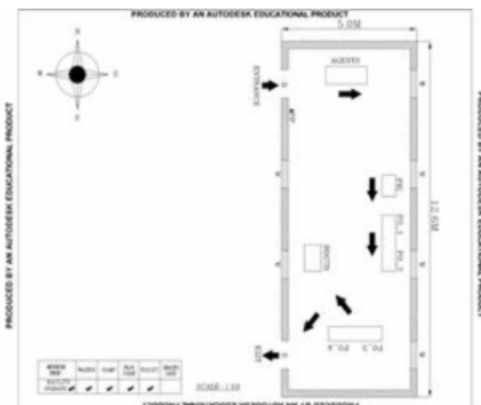

নির্বাচক নিবন্ধন আধিকারিকের স্বাক্ষর

Nazri Naksha

Google Map View

Polling Station Building Front View

Polling Station Front View

Cad View

Key MAP View

1 নাম : বীণাপাণি স্বামীর নাম: বিশ্বনাথ মন্ডল বাড়ির নং : n0131 বয়স : 65 লিঙ্গ : মহিলা	YUN2532190 ফটো উপলব্ধ	2 নাম : দুদু দাস (সিংহ) স্বামীর নাম: পিন্টু সিংহ বাড়ির নং : n0254 বয়স : 33 লিঙ্গ : মহিলা	YUN1961390 ফটো উপলব্ধ	3 নাম : কৌশিক মন্ডল পিতার নাম: দেবশীষ মন্ডল বাড়ির নং : এন0133 বয়স : 23 লিঙ্গ : পুরুষ	YUN2640654 ফটো উপলব্ধ
4 নাম : পিতার নাম: বিশ্বনাথ মন্ডল বাড়ির নং : n0133 বয়স : 45 লিঙ্গ : পুরুষ	JVR1544568 ফটো উপলব্ধ	5 নাম : বনমালী আচার্য পিতার নাম: কুমুদ রঞ্জন আচার্য বাড়ির নং : n0111 বয়স : 46 লিঙ্গ : পুরুষ	JVR2904522 ফটো উপলব্ধ	6 নাম : প্রিয়মনি আচার্য স্বামীর নাম: কুমোদ আচার্য বাড়ির নং : n0111 বয়স : 76 লিঙ্গ : মহিলা	WB/07/046/279508 ফটো উপলব্ধ
7 নাম : সুচিত্রা চৌবে (আচার্য) স্বামীর নাম: বনমালী আচার্য বাড়ির নং : n0111 বয়স : 31 লিঙ্গ : মহিলা	YUN1702455 ফটো উপলব্ধ	8 নাম : ছবি কর্মকার স্বামীর নাম: তরুণ কর্মকার বাড়ির নং : n0243 বয়স : 47 লিঙ্গ : মহিলা	JVR3168002 ফটো উপলব্ধ	9 নাম : লক্ষন কর্মকার পিতার নাম: সূর্য কর্মকার বাড়ির নং : n0008 বয়স : 50 লিঙ্গ : পুরুষ	WB/07/046/279004 ফটো উপলব্ধ
10 নাম : দিলীপ কর্মকার পিতার নাম: রাধেশ্যাম কর্মকার বাড়ির নং : n0009 বয়স : 46 লিঙ্গ : পুরুষ	JVR2469617 ফটো উপলব্ধ	11 নাম : পলি কর্মকার স্বামীর নাম: রাম কর্মকার বাড়ির নং : n0008 বয়স : 46 লিঙ্গ : মহিলা	JVR2469633 ফটো উপলব্ধ	12 নাম : রাম কর্মকার পিতার নাম: সূর্য কর্মকার বাড়ির নং : n0008 বয়স : 49 লিঙ্গ : পুরুষ	JVR3430097 ফটো উপলব্ধ
13 নাম : তনয় কর্মকার পিতার নাম: তরুণ কর্মকার বাড়ির নং : এন0128 বয়স : 23 লিঙ্গ : পুরুষ	YUN2449924 ফটো উপলব্ধ	14 নাম : পিঙ্কি ঘোষ স্বামীর নাম: মধুসূদন ঘোষ বাড়ির নং : n0010 বয়স : 30 লিঙ্গ : মহিলা	YUN1702513 ফটো উপলব্ধ	15 নাম : করুণা কর্মকার স্বামীর নাম: লক্ষ্মণ কর্মকার বাড়ির নং : n0008 বয়স : 48 লিঙ্গ : মহিলা	JVR2469641 ফটো উপলব্ধ
16 নাম : নিলমনি ঘোষ কর্মকার স্বামীর নাম: নয়ন কর্মকার বাড়ির নং : এন0008 বয়স : 22 লিঙ্গ : মহিলা	YUN2622843 ফটো উপলব্ধ	17 নাম : বিফল কর্মকার পিতার নাম: দেবেন কর্মকার বাড়ির নং : n0010 বয়স : 71 লিঙ্গ : পুরুষ	YUN2290575 ফটো উপলব্ধ	18 নাম : তরুণ কর্মকার পিতার নাম: নারায়ণ কর্মকার বাড়ির নং : n0124 বয়স : 45 লিঙ্গ : পুরুষ	JVR1544113 ফটো উপলব্ধ
19 নাম : ইতি কর্মকার স্বামীর নাম: নারায়ণ কর্মকার বাড়ির নং : n0011 বয়স : 66 লিঙ্গ : মহিলা	WB/07/046/279507 ফটো উপলব্ধ	20 নাম : নারায়ণ কর্মকার পিতার নাম: ফনিভূষণ কর্মকার বাড়ির নং : n0011 বয়স : 71 লিঙ্গ : পুরুষ	WB/07/046/279010 ফটো উপলব্ধ	21 নাম : বাপন কর্মকার পিতার নাম: লক্ষ্মণ কর্মকার বাড়ির নং : 08 বয়স : 24 লিঙ্গ : পুরুষ	YUN2334068 ফটো উপলব্ধ
22 নাম : শোভা কর্মকার স্বামীর নাম: বিফল কর্মকার বাড়ির নং : n0010 বয়স : 63 লিঙ্গ : মহিলা	WB/07/046/279005 ফটো উপলব্ধ	23 নাম : নয়ন কর্মকার পিতার নাম: লক্ষন কর্মকার বাড়ির নং : N0008 বয়স : 26 লিঙ্গ : পুরুষ	YUN2066892 ফটো উপলব্ধ	24 নাম : সঞ্জিত কর্মকার পিতার নাম: রাম কর্মকার বাড়ির নং : n0008 বয়স : 27 লিঙ্গ : পুরুষ	YUN2014637 ফটো উপলব্ধ
25 নাম : তুলসী ঘোষ স্বামীর নাম: স্বপন ঘোষ বাড়ির নং : n0044 বয়স : 43 লিঙ্গ : মহিলা	JVR2470177 ফটো উপলব্ধ	26 নাম : ধনেশ্বর ঘোষ পিতার নাম: গোপাল ঘোষ বাড়ির নং : n0140 বয়স : 27 লিঙ্গ : পুরুষ	YUN2014520 ফটো উপলব্ধ	27 নাম : শ্যামলী ঘোষ স্বামীর নাম: সুবল ঘোষ বাড়ির নং : n0115 বয়স : 38 লিঙ্গ : মহিলা	YUN1315522 ফটো উপলব্ধ
28 নাম : সবিতা ঘোষ স্বামীর নাম: সনাতন ঘোষ বাড়ির নং : n0108 বয়স : 46 লিঙ্গ : মহিলা	JVR2469955 ফটো উপলব্ধ	29 নাম : উত্তম ঘোষ পিতার নাম: অমর ঘোষ বাড়ির নং : n0114 বয়স : 32 লিঙ্গ : পুরুষ	YUN1405406 ফটো উপলব্ধ	30 নাম : করুণা ঘোষ স্বামীর নাম: অমর ঘোষ বাড়ির নং : n0114 বয়স : 66 লিঙ্গ : মহিলা	JVR1544485 ফটো উপলব্ধ