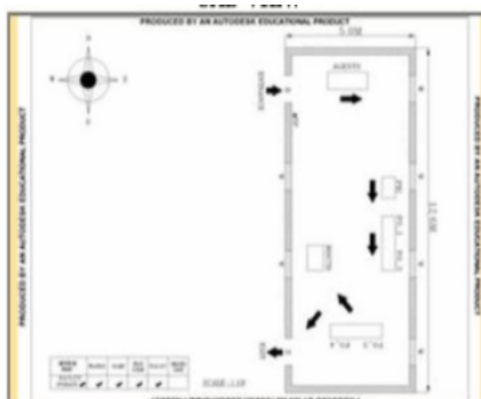

নির্বাচক নিবন্ধন আধিকারিকের স্বাক্ষর

Nazri Naksha

Google Map View

Polling Station Building Front View

Polling Station Front View

Cad View

Key MAP View

1 নাম : ইন্দ্রজিৎ ঘোষ পিতার নাম: আশু ঘোষ বাড়ির নং : n0163 বয়স : 29 লিঙ্গ : পুরুষ	UYN2066629 ফটো উপলব্ধ	2 নাম : মানু ঘোষ স্বামীর নাম: শ্যামচাঁদ ঘোষ বাড়ির নং : n0142 বয়স : 34 লিঙ্গ : মহিলা	UYN2069367 ফটো উপলব্ধ	3 নাম : দেবযানী ঘোষ পিতার নাম: পলাশ ঘোষ বাড়ির নং : n0137 বয়স : 27 লিঙ্গ : মহিলা	UYN2026839 ফটো উপলব্ধ
4 নাম : জয়দেব ঘোষ পিতার নাম: দিলীপ ঘোষ বাড়ির নং : n0135 বয়স : 27 লিঙ্গ : পুরুষ	UYN2026888 ফটো উপলব্ধ	5 নাম : তপন ঘোষ পিতার নাম: যদু নাথ ঘোষ বাড়ির নং : n0143 বয়স : 46 লিঙ্গ : পুরুষ	JVR2472397 ফটো উপলব্ধ	6 নাম : সঞ্জিৎ ঘোষ পিতার নাম: পরেশ ঘোষ বাড়ির নং : n0164 বয়স : 27 লিঙ্গ : পুরুষ	UYN2097525 ফটো উপলব্ধ
7 নাম : অনিমা ঘোষ স্বামীর নাম: মলিন ঘোষ বাড়ির নং : n0248 বয়স : 55 লিঙ্গ : মহিলা	UYN1935543 ফটো উপলব্ধ	8 নাম : পরেশ ঘোষ পিতার নাম: ফড়িং ঘোষ বাড়ির নং : n0164 বয়স : 52 লিঙ্গ : পুরুষ	JVR2472371 ফটো উপলব্ধ	9 নাম : বুলটি ঘোষ স্বামীর নাম: বিনয় ঘোষ বাড়ির নং : n0159 বয়স : 29 লিঙ্গ : মহিলা	UYN1935394 ফটো উপলব্ধ
10 নাম : রামদেব ঘোষ পিতার নাম: নিয়তী ঘোষ বাড়ির নং : n0150 বয়স : 28 লিঙ্গ : পুরুষ	UYN1935402 ফটো উপলব্ধ	11 নাম : তুফান ঘোষ পিতার নাম: সুনীল ঘোষ বাড়ির নং : n0160 বয়স : 28 লিঙ্গ : পুরুষ	UYN1935410 ফটো উপলব্ধ	12 নাম : রিয়া ঘোষ স্বামীর নাম: ঈশ্বর ঘোষ বাড়ির নং : n0158 বয়স : 28 লিঙ্গ : মহিলা	UYN1935527 ফটো উপলব্ধ
13 নাম : মলিন ঘোষ পিতার নাম: পুরেন ঘোষ বাড়ির নং : n0247 বয়স : 50 লিঙ্গ : পুরুষ	UYN1935535 ফটো উপলব্ধ	14 নাম : সোমা ঘোষ স্বামীর নাম: পিন্টু ঘোষ বাড়ির নং : n0160 বয়স : 34 লিঙ্গ : মহিলা	UYN1935568 ফটো উপলব্ধ	15 নাম : মল্লিকা ঘোষ স্বামীর নাম: উদয় ঘোষ বাড়ির নং : n0156 বয়স : 28 লিঙ্গ : মহিলা	UYN1935477 ফটো উপলব্ধ
16 নাম : লিলু ঘোষ স্বামীর নাম: সুনীল ঘোষ বাড়ির নং : n0245 বয়স : 53 লিঙ্গ : মহিলা	JVR2472306 ফটো উপলব্ধ	17 নাম : অখিল ঘোষ পিতার নাম: নগেন ঘোষ বাড়ির নং : n0148 বয়স : 53 লিঙ্গ : পুরুষ	JVR2472363 ফটো উপলব্ধ	18 নাম : কাকলী ঘোষ স্বামীর নাম: অখিল ঘোষ বাড়ির নং : n0148 বয়স : 41 লিঙ্গ : মহিলা	UYN1702869 ফটো উপলব্ধ
19 নাম : গয়ানাথ ঘোষ পিতার নাম: লালপদ ঘোষ বাড়ির নং : n0148 বয়স : 37 লিঙ্গ : পুরুষ	UYN1405877 ফটো উপলব্ধ	20 নাম : দিপালী ঘোষ স্বামীর নাম: পদ ঘোষ বাড়ির নং : n0149 বয়স : 63 লিঙ্গ : মহিলা	JVR0493403 ফটো উপলব্ধ	21 নাম : নিয়তি ঘোষ স্বামীর নাম: গুরুপদ ঘোষ বাড়ির নং : n0150 বয়স : 61 লিঙ্গ : মহিলা	JVR2905404 ফটো উপলব্ধ
22 নাম : মহাদেব ঘোষ পিতার নাম: গুরুপদ ঘোষ বাড়ির নং : n0150 বয়স : 35 লিঙ্গ : পুরুষ	UYN1184472 ফটো উপলব্ধ	23 নাম : সহদেব ঘোষ পিতার নাম: গুরুপদ ঘোষ বাড়ির নং : n0150 বয়স : 32 লিঙ্গ : পুরুষ	UYN1561166 ফটো উপলব্ধ	24 নাম : বৃন্দাবন ঘোষ পিতার নাম: পদ ঘোষ বাড়ির নং : n0150 বয়স : 45 লিঙ্গ : পুরুষ	WB/07/046/282186 ফটো উপলব্ধ
25 নাম : জয়দেব ঘোষ মায়ের নাম: নিয়তী ঘোষ বাড়ির নং : n0150 বয়স : 30 লিঙ্গ : পুরুষ	UYN1703123 ফটো উপলব্ধ	26 নাম : ববি ঘোষ স্বামীর নাম: নিখিল ঘোষ বাড়ির নং : n0151 বয়স : 53 লিঙ্গ : মহিলা	WB/07/046/282086 ফটো উপলব্ধ	27 নাম : দাসু ঘোষ পিতার নাম: খগেন ঘোষ বাড়ির নং : n0152 বয়স : 69 লিঙ্গ : পুরুষ	JVR1543693 ফটো উপলব্ধ
28 নাম : উলাসী ঘোষ স্বামীর নাম: দাসু ঘোষ বাড়ির নং : n0152 বয়স : 59 লিঙ্গ : মহিলা	JVR2472157 ফটো উপলব্ধ	29 নাম : উৎপল ঘোষ পিতার নাম: দাসু ঘোষ বাড়ির নং : n0152 বয়স : 33 লিঙ্গ : পুরুষ	UYN1561182 ফটো উপলব্ধ	30 নাম : বাসু ঘোষ পিতার নাম: খগেন ঘোষ বাড়ির নং : n0153 বয়স : 63 লিঙ্গ : পুরুষ	WB/07/046/282013 ফটো উপলব্ধ