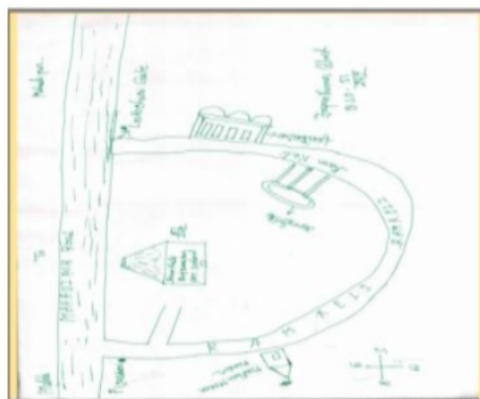

Key MAP View