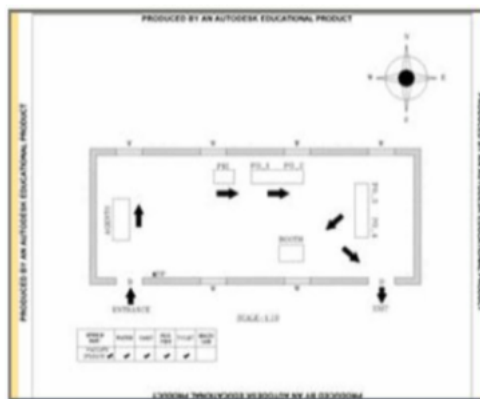

নির্বাচক নিবন্ধন আধিকারিকের স্বাক্ষর

Nazri Naksha

Google Map View

Polling Station Building Front View

Polling Station Front View

Cad View

Key MAP View

1 নাম : আইমুন সবজী স্বামীর নাম: বিলাত বাড়ির নং : n0212 বয়স : 79 লিঙ্গ : মহিলা	JVR1823418 ফটো উপলব্ধ	2 নাম : আলিমুল খাতুন (বিবি) স্বামীর নাম: আজরুল সজী বাড়ির নং : n0212 বয়স : 30 লিঙ্গ : মহিলা	UYN1591577 ফটো উপলব্ধ	3 নাম : রাকিউল সেখ পিতার নাম: মানু সেখ বাড়ির নং : n0213 বয়স : 30 লিঙ্গ : পুরুষ	UYN1737824 ফটো উপলব্ধ
4 নাম : লাবলি খাতুন পিতার নাম: মানু সেখ বাড়ির নং : n0213 বয়স : 33 লিঙ্গ : মহিলা	UYN1738046 ফটো উপলব্ধ	5 নাম : তাহেরা খাতুন মায়ের নাম: সাহেরা বেওয়া বাড়ির নং : n0213 বয়স : 46 লিঙ্গ : মহিলা	JVR3472057 ফটো উপলব্ধ	6 নাম : তাহিরুন স্বামীর নাম: মালেক বাড়ির নং : n0214 বয়স : 61 লিঙ্গ : মহিলা	WB/07/046/126260 ফটো উপলব্ধ
7 নাম : খাঁ লতিফ পিতার নাম: ইরতাজ বাড়ির নং : n0216 বয়স : 59 লিঙ্গ : পুরুষ	WB/07/046/126217 ফটো উপলব্ধ	8 নাম : সাতিপ খাঁ পিতার নাম: ইরতাজ খাঁ বাড়ির নং : n0216 বয়স : 52 লিঙ্গ : পুরুষ	WB/07/046/126219 ফটো উপলব্ধ	9 নাম : হাসিবুল খাঁ পিতার নাম: ইরতাজ খাঁ বাড়ির নং : n0216 বয়স : 44 লিঙ্গ : পুরুষ	JVR2371615 ফটো উপলব্ধ
10 নাম : নাসিমুল খান পিতার নাম: লতিফ খান বাড়ির নং : n0216 বয়স : 35 লিঙ্গ : পুরুষ	UYN1208206 ফটো উপলব্ধ	11 নাম : রুকসেনা খাতুন (বিবি) স্বামীর নাম: নাসিমুল খান বাড়ির নং : n0216 বয়স : 29 লিঙ্গ : মহিলা	UYN1737790 ফটো উপলব্ধ	12 নাম : রসিদ খান পিতার নাম: লতিফ খান বাড়ির নং : n0216 বয়স : 33 লিঙ্গ : পুরুষ	UYN1208214 ফটো উপলব্ধ
13 নাম : হাবিব সজী পিতার নাম: মফিজুদ্দিন সজী বাড়ির নং : n0217 বয়স : 44 লিঙ্গ : পুরুষ	UYN1351972 ফটো উপলব্ধ	14 নাম : মিনি বিবি স্বামীর নাম: হাবিব সবজী বাড়ির নং : n0217 বয়স : 43 লিঙ্গ : মহিলা	UYN1208149 ফটো উপলব্ধ	15 নাম : আইজুল মোমিন পিতার নাম: রাফিক মোমিন বাড়ির নং : n0217 বয়স : 33 লিঙ্গ : পুরুষ	UYN1352004 ফটো উপলব্ধ
16 নাম : রানি বিবি স্বামীর নাম: আইজুল মোমিন বাড়ির নং : n0217 বয়স : 33 লিঙ্গ : মহিলা	UYN1591700 ফটো উপলব্ধ	17 নাম : সেখ শুক্কিত পিতার নাম: রমজান বাড়ির নং : n0220 বয়স : 57 লিঙ্গ : পুরুষ	WB/07/046/126293 ফটো উপলব্ধ	18 নাম : রাবিয়া বিবি স্বামীর নাম: শুক্কিত সেখ বাড়ির নং : n0220 বয়স : 38 লিঙ্গ : মহিলা	UYN2589471 ফটো উপলব্ধ
19 নাম : রবিউল পিতার নাম: শুক্কিত বাড়ির নং : n0220 বয়স : 33 লিঙ্গ : পুরুষ	UYN1207349 ফটো উপলব্ধ	20 নাম : সেখ আজবুল পিতার নাম: হামিদ বাড়ির নং : n0199 বয়স : 58 লিঙ্গ : পুরুষ	WB/07/046/126320 ফটো উপলব্ধ	21 নাম : মেনু স্বামীর নাম: আজবুল বাড়ির নং : n0200 বয়স : 51 লিঙ্গ : মহিলা	WB/07/046/126321 ফটো উপলব্ধ
22 নাম : নেশা স্বামীর নাম: দুঃখ বাড়ির নং : n0201 বয়স : 76 লিঙ্গ : মহিলা	WB/07/046/126330 ফটো উপলব্ধ	23 নাম : রেবা বিবি স্বামীর নাম: সারিফুল খান বাড়ির নং : n0201 বয়স : 32 লিঙ্গ : মহিলা	UYN1464759 ফটো উপলব্ধ	24 নাম : কাইফুল খান পিতার নাম: আজুদ্দিন সেখ বাড়ির নং : n0201 বয়স : 43 লিঙ্গ : পুরুষ	UYN1463876 ফটো উপলব্ধ
25 নাম : রাশিদা বিবি স্বামীর নাম: কাইফুল খান বাড়ির নং : n0201 বয়স : 38 লিঙ্গ : মহিলা	UYN1591635 ফটো উপলব্ধ	26 নাম : ঝাপানী খাতুন (বিবি) স্বামীর নাম: আসরাফুল খান বাড়ির নং : n0201 বয়স : 38 লিঙ্গ : মহিলা	UYN1208156 ফটো উপলব্ধ	27 নাম : সারিফুল খান পিতার নাম: আজুদ্দিন খান বাড়ির নং : n0201 বয়স : 43 লিঙ্গ : পুরুষ	UYN1351881 ফটো উপলব্ধ
28 নাম : আসমিন খাতুন (বিবি) স্বামীর নাম: সিন্দু সেখ বাড়ির নং : n0254 বয়স : 32 লিঙ্গ : মহিলা	UYN1591759 ফটো উপলব্ধ	29 নাম : রিন্দু সেখ পিতার নাম: জালাল সেখ বাড়ির নং : n0254 বয়স : 32 লিঙ্গ : পুরুষ	UYN1738152 ফটো উপলব্ধ	30 নাম : সেখ জারাত পিতার নাম: জহর বাড়ির নং : n0255 বয়স : 69 লিঙ্গ : পুরুষ	WB/07/046/126305 ফটো উপলব্ধ