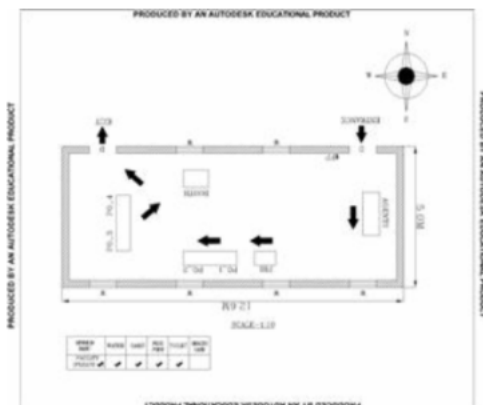

নির্বাচক নিবন্ধন আধিকারিকের স্বাক্ষর

Nazri Naksha

Google Map View

Polling Station Building Front View

Polling Station Front View

Cad View

Key MAP View

1 নাম : লক্ষ্মী মন্ডল পিতার নাম: সুফল মন্ডল বাড়ির নং : 153 বয়স : 28 লিঙ্গ : মহিলা	SEU1522747 ফটো উপলব্ধ	2 নাম : জীবন মন্ডল পিতার নাম: নিরেন্দ্র মন্ডল বাড়ির নং : এন0092 বয়স : 21 লিঙ্গ : পুরুষ	UYN2606309 ফটো উপলব্ধ	3 নাম : সুনীতা কুমারী রবিদাস পিতার নাম: পলাশ রবিদাস বাড়ির নং : রাস্কেলী বয়স : 23 লিঙ্গ : মহিলা	UYN2586485 ফটো উপলব্ধ
4 নাম : পূর্ণিমা ঘোষ পিতার নাম: প্রসেনজিৎ ঘোষ বাড়ির নং : 0016 বয়স : 24 লিঙ্গ : পুরুষ	UYN2322808 ফটো উপলব্ধ	5 নাম : সবিতা ঘোষ স্বামীর নাম: বৃহস্পতি ঘোষ বাড়ির নং : n0015 বয়স : 48 লিঙ্গ : মহিলা	JVR2905875 ফটো উপলব্ধ	6 নাম : রিম্পা ঘোষ স্বামীর নাম: অপরাজিত ঘোষ বাড়ির নং : 0016 বয়স : 29 লিঙ্গ : মহিলা	UYN2332377 ফটো উপলব্ধ
7 নাম : কার্তিক ঘোষ পিতার নাম: বৃহস্পতি ঘোষ বাড়ির নং : এন0015 বয়স : 23 লিঙ্গ : পুরুষ	UYN2491371 ফটো উপলব্ধ	8 নাম : শিপ্রা রায় (ঘোষ) স্বামীর নাম: গণেশ ঘোষ বাড়ির নং : 0015 বয়স : 26 লিঙ্গ : মহিলা	UYN2332344 ফটো উপলব্ধ	9 নাম : বৃহস্পতি ঘোষ পিতার নাম: মেঘনাথ ঘোষ বাড়ির নং : n0015 বয়স : 54 লিঙ্গ : পুরুষ	CKS1681527 ফটো উপলব্ধ
10 নাম : বিজলী ঘোষ স্বামীর নাম: ভদু ঘোষ বাড়ির নং : n0016 বয়স : 55 লিঙ্গ : মহিলা	JVR1545193 ফটো উপলব্ধ	11 নাম : অজিত কুমার ঘোষ পিতার নাম: ভোদু ঘোষ বাড়ির নং : n0016 বয়স : 35 লিঙ্গ : পুরুষ	UYN1406164 ফটো উপলব্ধ	12 নাম : জ্যোৎস্না ঘোষ স্বামীর নাম: অজিত কুমার ঘোষ বাড়ির নং : n0016 বয়স : 33 লিঙ্গ : মহিলা	UYN1561398 ফটো উপলব্ধ
13 নাম : গণেশ ঘোষ পিতার নাম: বৃহস্পতি ঘোষ বাড়ির নং : 0015 বয়স : 24 লিঙ্গ : পুরুষ	UYN2332294 ফটো উপলব্ধ	14 নাম : ভদু ঘোষ পিতার নাম: আকালু ঘোষ বাড়ির নং : n0016 বয়স : 66 লিঙ্গ : পুরুষ	UYN2457067 ফটো উপলব্ধ	15 নাম : পুতুল ঘোষ স্বামীর নাম: অসিত ঘোষ বাড়ির নং : n0016 বয়স : 31 লিঙ্গ : মহিলা	UYN1561380 ফটো উপলব্ধ
16 নাম : অপরাজিত ঘোষ পিতার নাম: ভোদু ঘোষ বাড়ির নং : n0016 বয়স : 30 লিঙ্গ : পুরুষ	UYN2036218 ফটো উপলব্ধ	17 নাম : বিপ্লব ঘোষ পিতার নাম: ভদু ঘোষ বাড়ির নং : n0016 বয়স : 25 লিঙ্গ : পুরুষ	UYN2142586 ফটো উপলব্ধ	18 নাম : প্রসেনজিৎ ঘোষ পিতার নাম: ভোদু ঘোষ বাড়ির নং : NO016 বয়স : 27 লিঙ্গ : পুরুষ	UYN2069573 ফটো উপলব্ধ
19 নাম : পূজা ঘোষ মন্ডল স্বামীর নাম: শ্রাবন মন্ডল বাড়ির নং : এন0164 বয়স : 23 লিঙ্গ : মহিলা	UYN2485696 ফটো উপলব্ধ	20 নাম : সোনামনি ঘোষ(হালদার) স্বামীর নাম: ধনঞ্জয় হালদার বাড়ির নং : n0030 বয়স : 28 লিঙ্গ : মহিলা	UYN2015097 ফটো উপলব্ধ	21 নাম : রনি দাস পিতার নাম: বাপ্পা দাস বাড়ির নং : nং051 বয়স : 25 লিঙ্গ : পুরুষ	UYN2136398 ফটো উপলব্ধ
22 নাম : হেমন্ত প্রামানিক পিতার নাম: পাঁচু প্রামানিক বাড়ির নং : n0005 বয়স : 36 লিঙ্গ : পুরুষ	UYN0969048 ফটো উপলব্ধ	23 নাম : বেলা প্রামানিক স্বামীর নাম: দিলীপ প্রামানিক বাড়ির নং : n0005 বয়স : 45 লিঙ্গ : মহিলা	JVR1889971 ফটো উপলব্ধ	24 নাম : দিলীপ প্রামানিক পিতার নাম: পাঁচু প্রামানিক বাড়ির নং : n0005 বয়স : 49 লিঙ্গ : পুরুষ	UYN2782225 ফটো উপলব্ধ
25 নাম : রানু প্রামানিক স্বামীর নাম: পাঁচু প্রামানিক বাড়ির নং : n0005 বয়স : 66 লিঙ্গ : মহিলা	WB/07/046/282216 ফটো উপলব্ধ	26 নাম : সমীর প্রামানিক পিতার নাম: দিলীপ প্রামানিক বাড়ির নং : N0005 বয়স : 27 লিঙ্গ : পুরুষ	UYN2069433 ফটো উপলব্ধ	27 নাম : সনজিত প্রামানিক পিতার নাম: দিলীপ প্রামানিক বাড়ির নং : এন0005 বয়স : 22 লিঙ্গ : পুরুষ	UYN2544617 ফটো উপলব্ধ
28 নাম : আলপোনা প্রামানিক স্বামীর নাম: হেমন্ত প্রামানিক বাড়ির নং : n0005 বয়স : 37 লিঙ্গ : মহিলা	UYN1315639 ফটো উপলব্ধ	29 নাম : নেপাল চন্দ্র মন্ডল পিতার নাম: দেবেন্দ্র নাথ মন্ডল বাড়ির নং : n0014 বয়স : 71 লিঙ্গ : পুরুষ	JVR1543826 ফটো উপলব্ধ	30 নাম : বিশুজিৎ মন্ডল পিতার নাম: ধর্ম মন্ডল বাড়ির নং : এন0088 বয়স : 24 লিঙ্গ : পুরুষ	UYN2450864 ফটো উপলব্ধ