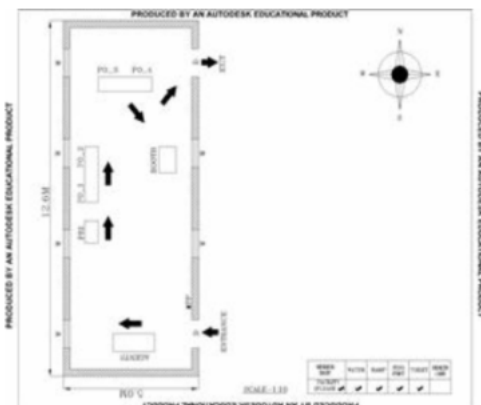

নির্বাচক নিবন্ধন আধিকারিকের স্বাক্ষর

Nazri Naksha

Google Map View

Polling Station Building Front View

Polling Station Front View

Cad View

Key MAP View

1 নাম : ফুলকুমারী ঘোষ স্বামীর নাম: উকিল ঘোষ বাড়ির নং : n0268 বয়স : 48 লিঙ্গ : মহিলা	UYN1704790 ফটো উপলব্ধ	2 নাম : বুবাই ঘোষ পিতার নাম: উকিল মন্ডল বাড়ির নং : এন0262 বয়স : 25 লিঙ্গ : পুরুষ	UYN2632149 ফটো উপলব্ধ	3 নাম : পিন্টু ঘোষ পিতার নাম: দাশু ঘোষ বাড়ির নং : এন0111 বয়স : 24 লিঙ্গ : পুরুষ	UYN2632172 ফটো উপলব্ধ
4 নাম : রুমা ঘোষ পিতার নাম: উকিল ঘোষ বাড়ির নং : এন0262 বয়স : 25 লিঙ্গ : মহিলা	UYN2633709 ফটো উপলব্ধ	5 নাম : উকিল ঘোষ পিতার নাম: কৈলাশ ঘোষ বাড়ির নং : n0262 বয়স : 58 লিঙ্গ : পুরুষ	UYN1704501 ফটো উপলব্ধ	6 নাম : টুবাই ঘোষ পিতার নাম: উকিল ঘোষ বাড়ির নং : এন0262 বয়স : 22 লিঙ্গ : পুরুষ	UYN2603959 ফটো উপলব্ধ
7 নাম : সিন্টু ঘোষ পিতার নাম: দাশু ঘোষ বাড়ির নং : n0111 বয়স : 26 লিঙ্গ : পুরুষ	UYN2097152 ফটো উপলব্ধ	8 নাম : বিমান ঘোষ পিতার নাম: নিবারন ঘোষ বাড়ির নং : n0145 বয়স : 34 লিঙ্গ : পুরুষ	UYN1315845 ফটো উপলব্ধ	9 নাম : নিবারন ঘোষ পিতার নাম: রতি ঘোষ বাড়ির নং : n0145 বয়স : 54 লিঙ্গ : পুরুষ	JVR1841642 ফটো উপলব্ধ
10 নাম : জয়ন্তী ঘোষ স্বামীর নাম: নারায়ন ঘোষ বাড়ির নং : n0145 বয়স : 50 লিঙ্গ : মহিলা	JVR1842525 ফটো উপলব্ধ	11 নাম : নারায়ন ঘোষ পিতার নাম: রতি ঘোষ বাড়ির নং : n0145 বয়স : 56 লিঙ্গ : পুরুষ	JVR1838135 ফটো উপলব্ধ	12 নাম : স্বরূপ ঘোষ পিতার নাম: পরান ঘোষ বাড়ির নং : n0111 বয়স : 27 লিঙ্গ : পুরুষ	UYN2098960 ফটো উপলব্ধ
13 নাম : সুমিত্রা ঘোষ স্বামীর নাম: বিমান ঘোষ বাড়ির নং : n0145 বয়স : 30 লিঙ্গ : মহিলা	UYN2097632 ফটো উপলব্ধ	14 নাম : মিঠুন ঘোষ পিতার নাম: নরেন ঘোষ বাড়ির নং : n0111 বয়স : 29 লিঙ্গ : পুরুষ	UYN1936905 ফটো উপলব্ধ	15 নাম : টুবাই ঘোষ পিতার নাম: নারায়ন ঘোষ বাড়ির নং : n0145 বয়স : 26 লিঙ্গ : পুরুষ	UYN2097657 ফটো উপলব্ধ
16 নাম : দাশু ঘোষ পিতার নাম: ভোলু ঘোষ বাড়ির নং : n0111 বয়স : 44 লিঙ্গ : পুরুষ	JVR2477636 ফটো উপলব্ধ	17 নাম : পরান ঘোষ পিতার নাম: ভুলু ঘোষ বাড়ির নং : n0111 বয়স : 55 লিঙ্গ : পুরুষ	JVR1838432 ফটো উপলব্ধ	18 নাম : সবিতা ঘোষ স্বামীর নাম: গিরিন ঘোষ বাড়ির নং : n0145 বয়স : 49 লিঙ্গ : মহিলা	JVR1842376 ফটো উপলব্ধ
19 নাম : অরুণ ঘোষ পিতার নাম: পরান ঘোষ বাড়ির নং : n0111 বয়স : 29 লিঙ্গ : পুরুষ	UYN1936848 ফটো উপলব্ধ	20 নাম : শোভা ঘোষ স্বামীর নাম: নরেন ঘোষ বাড়ির নং : n0265 বয়স : 57 লিঙ্গ : মহিলা	UYN1704659 ফটো উপলব্ধ	21 নাম : আন্তিক ঘোষ পিতার নাম: নারায়ন ঘোষ বাড়ির নং : n0145 বয়স : 26 লিঙ্গ : পুরুষ	UYN2070258 ফটো উপলব্ধ
22 নাম : শীলু ঘোষ স্বামীর নাম: বীরেন ঘোষ বাড়ির নং : n0145 বয়স : 49 লিঙ্গ : মহিলা	JVR1842558 ফটো উপলব্ধ	23 নাম : বীরেন ঘোষ পিতার নাম: রতি ঘোষ বাড়ির নং : n0145 বয়স : 51 লিঙ্গ : পুরুষ	JVR1844463 ফটো উপলব্ধ	24 নাম : রেবা ঘোষ স্বামীর নাম: নিবারন ঘোষ বাড়ির নং : n0145 বয়স : 50 লিঙ্গ : মহিলা	JVR1842806 ফটো উপলব্ধ
25 নাম : নীতি ঘোষ স্বামীর নাম: পরান ঘোষ বাড়ির নং : n0111 বয়স : 51 লিঙ্গ : মহিলা	JVR1844083 ফটো উপলব্ধ	26 নাম : বুবাই ঘোষ পিতার নাম: বিরেন ঘোষ বাড়ির নং : n0145 বয়স : 30 লিঙ্গ : পুরুষ	UYN1936830 ফটো উপলব্ধ	27 নাম : গিরিন ঘোষ পিতার নাম: রতি ঘোষ বাড়ির নং : n0145 বয়স : 53 লিঙ্গ : পুরুষ	JVR1842434 ফটো উপলব্ধ
28 নাম : সেফালী ঘোষ স্বামীর নাম: দাশু ঘোষ বাড়ির নং : n0111 বয়স : 56 লিঙ্গ : মহিলা	JVR1844109 ফটো উপলব্ধ	29 নাম : অমল পুবার অন্যান্য: লক্ষ্মী রায় বাড়ির নং : এন0221 বয়স : 25 লিঙ্গ : পুরুষ	UYN2599561 ফটো উপলব্ধ	30 নাম : চন্দন প্রামানিক পিতার নাম: বাবু প্রামানিক বাড়ির নং : n0117 বয়স : 38 লিঙ্গ : পুরুষ	JVR3429065 ফটো উপলব্ধ