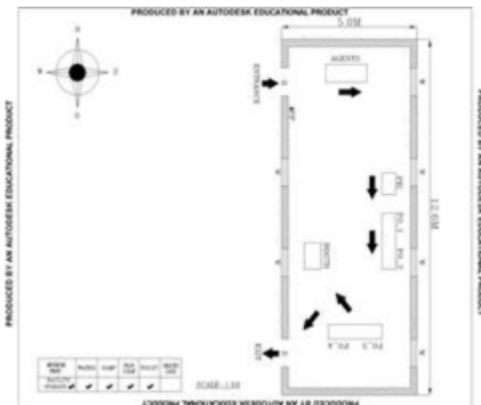

নির্বাচক নিবন্ধন আধিকারিকের স্বাক্ষর

Nazri Naksha

Google Map View

Polling Station Building Front View

Polling Station Front View

Cad View

Key MAP View

1 নাম : সাফিকুল ইসলাম পিতার নাম: তাসলিমুদ্দিন সেখ বাড়ির নং : n0136 বয়স : 37 লিঙ্গ : পুরুষ	JVR3429289 ফটো উপলব্ধ	2 নাম : রাহামাতুল্লা সেখ পিতার নাম: ফারমান সেখ বাড়ির নং : N0123 বয়স : 24 লিঙ্গ : পুরুষ	UYN2328458 ফটো উপলব্ধ	3 নাম : মাহামাদুল সেখ পিতার নাম: বাদিকরুদ্দিন সেখ বাড়ির নং : N0164 বয়স : 24 লিঙ্গ : পুরুষ	UYN2330330 ফটো উপলব্ধ
4 নাম : সাফেদা বিবি স্বামীর নাম: এরাঙ্গিন বাড়ির নং : n0186 বয়স : 45 লিঙ্গ : মহিলা	JVR1890110 ফটো উপলব্ধ	5 নাম : রুবি বিবি স্বামীর নাম: সালিমুদ্দিন সেখ বাড়ির নং : NO147 বয়স : 36 লিঙ্গ : মহিলা	UYN2070696 ফটো উপলব্ধ	6 নাম : পলি বিবি স্বামীর নাম: নোজু সেখ বাড়ির নং : 26 বয়স : 36 লিঙ্গ : মহিলা	UYN1032069 ফটো উপলব্ধ
7 নাম : আসমাউল সেখ পিতার নাম: আলোম হোসেন বাড়ির নং : n0176 বয়স : 33 লিঙ্গ : পুরুষ	UYN1563154 ফটো উপলব্ধ	8 নাম : কুদুস পিতার নাম: রাবুল বাড়ির নং : n0174 বয়স : 53 লিঙ্গ : পুরুষ	JVR1548981 ফটো উপলব্ধ	9 নাম : নুরুল সেখ পিতার নাম: মুরসেদ সেখ বাড়ির নং : n0065 বয়স : 41 লিঙ্গ : পুরুষ	JVR3430691 ফটো উপলব্ধ
10 নাম : মাজেদা বিবি স্বামীর নাম: সামাদ সেখ বাড়ির নং : n0224 বয়স : 33 লিঙ্গ : মহিলা	UYN1563386 ফটো উপলব্ধ	11 নাম : ককসেনা বিবি স্বামীর নাম: এমরান বাড়ির নং : n0207 বয়স : 42 লিঙ্গ : মহিলা	JVR2909075 ফটো উপলব্ধ	12 নাম : মিনা বেওয়া স্বামীর নাম: আনসার সেখ বাড়ির নং : n0147 বয়স : 60 লিঙ্গ : মহিলা	JVR1546829 ফটো উপলব্ধ
13 নাম : আসমাউল সেখ পিতার নাম: জাকির হোসেন বাড়ির নং : নং0118 বয়স : 25 লিঙ্গ : পুরুষ	UYN2163178 ফটো উপলব্ধ	14 নাম : মমেতাজ খাতুন পিতার নাম: রিজুয়ান সেখ বাড়ির নং : এন0224 বয়স : 23 লিঙ্গ : মহিলা	UYN2561173 ফটো উপলব্ধ	15 নাম : মিরনেশার আলি পিতার নাম: মৃত জামিরুদ্দিন সেখ বাড়ির নং : n0034 বয়স : 30 লিঙ্গ : পুরুষ	UYN1705649 ফটো উপলব্ধ
16 নাম : এনাউল সেখ পিতার নাম: আলোম হোসেন বাড়ির নং : n0176 বয়স : 35 লিঙ্গ : পুরুষ	UYN1032424 ফটো উপলব্ধ	17 নাম : আইওব সেখ পিতার নাম: একরাম সেখ বাড়ির নং : n0196 বয়স : 28 লিঙ্গ : পুরুষ	UYN2015923 ফটো উপলব্ধ	18 নাম : রাফিকুল সেখ পিতার নাম: মৃত মোহাঃ আরসাদ সেখ বাড়ির নং : n0079 বয়স : 38 লিঙ্গ : পুরুষ	JVR3168432 ফটো উপলব্ধ
19 নাম : আহাদ সেখ পিতার নাম: কেতাবুল সেখ বাড়ির নং : n0247 বয়স : 28 লিঙ্গ : পুরুষ	UYN2070571 ফটো উপলব্ধ	20 নাম : আব্দুল মান্নান সেখ পিতার নাম: মাজিমুদ্দিন সেখ বাড়ির নং : এন0105 বয়স : 62 লিঙ্গ : পুরুষ	JVR1549930 ফটো উপলব্ধ	21 নাম : সিটু সেখ পিতার নাম: খাবিকরুদ্দিন সেখ বাড়ির নং : n0030 বয়স : 54 লিঙ্গ : পুরুষ	JVR1548361 ফটো উপলব্ধ
22 নাম : হাসিবা বিবি স্বামীর নাম: আমিনুল সেখ বাড়ির নং : n0173 বয়স : 27 লিঙ্গ : মহিলা	UYN2015840 ফটো উপলব্ধ	23 নাম : মোসাঃ সাহানাজ পারভীন স্বামীর নাম: গোলাম মোস্তফা বাড়ির নং : n0106 বয়স : 30 লিঙ্গ : মহিলা	UYN1958636 ফটো উপলব্ধ	24 নাম : সাফিকুল সেখ পিতার নাম: নুহুল সেখ বাড়ির নং : N0061 বয়স : 26 লিঙ্গ : পুরুষ	UYN2329282 ফটো উপলব্ধ
25 নাম : সেনাউল হক পিতার নাম: মোহাম্মদ আলোম হোসেন বাড়ির নং : n0176 বয়স : 45 লিঙ্গ : পুরুষ	JVR1547504 ফটো উপলব্ধ	26 নাম : সাফেলা বিবি স্বামীর নাম: জামসেদ বাড়ির নং : n0227 বয়স : 70 লিঙ্গ : মহিলা	JVR1546670 ফটো উপলব্ধ	27 নাম : মাইনুরা বিবি স্বামীর নাম: বাহারু বাড়ির নং : n0249 বয়স : 45 লিঙ্গ : মহিলা	JVR1550284 ফটো উপলব্ধ
28 নাম : খাইরুল ইসলাম পিতার নাম: ইউসুফ আলি বাড়ির নং : n0242 বয়স : 42 লিঙ্গ : পুরুষ	JVR1547561 ফটো উপলব্ধ	29 নাম : আজিম সেখ পিতার নাম: শুকরু সেখ বাড়ির নং : n0006 বয়স : 35 লিঙ্গ : পুরুষ	UYN1316389 ফটো উপলব্ধ	30 নাম : সেতারুদ্দিন সেখ পিতার নাম: লোবু সেখ বাড়ির নং : n0252 বয়স : 51 লিঙ্গ : পুরুষ	JVR1549971 ফটো উপলব্ধ