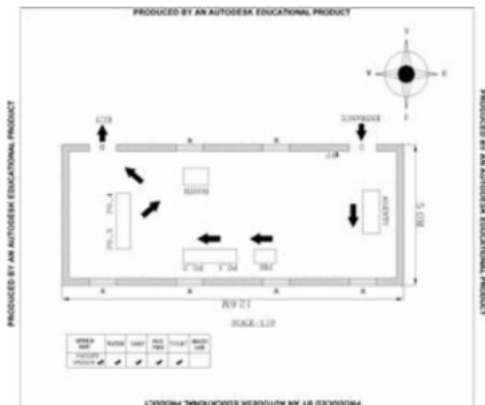

নির্বাচক নিবন্ধন আধিকারিকের স্বাক্ষর

Nazri Naksha

Google Map View

Polling Station Building Front View

Polling Station Front View

Cad View

Key MAP View

1 নাম : সুলতানা পারভীন স্বামীর নাম: সফুর মোমিন বাড়ির নং : n0016 বয়স : 34 লিঙ্গ : মহিলা	UYN1407923	ফটো উপলব্ধ	2 নাম : সাবিনা বিবি স্বামীর নাম: নজরুল সেখ বাড়ির নং : n0285 বয়স : 43 লিঙ্গ : মহিলা	JVR2482354	ফটো উপলব্ধ	3 নাম : কেতারুল সেখ পিতার নাম: আব্দুল সেখ বাড়ির নং : এন0172 বয়স : 28 লিঙ্গ : পুরুষ	UYN2141349	ফটো উপলব্ধ
4 নাম : মুরসেদা বিবি স্বামীর নাম: আইয়ুব সেখ বাড়ির নং : n0031 বয়স : 39 লিঙ্গ : মহিলা	JVR2910271	ফটো উপলব্ধ	5 নাম : সফুর মোমিন পিতার নাম: ওয়াহাব মোমিন বাড়ির নং : n0016 বয়স : 41 লিঙ্গ : পুরুষ	UYN2282424	ফটো উপলব্ধ	6 নাম : সাহেব সেখ পিতার নাম: তাসলিম সেখ বাড়ির নং : এন0172 বয়স : 49 লিঙ্গ : পুরুষ	CKS2112811	ফটো উপলব্ধ
7 নাম : নাসো স্বামীর নাম: মালেক খাঁ বাড়ির নং : n0008 বয়স : 48 লিঙ্গ : মহিলা	UYN2309771	ফটো উপলব্ধ	8 নাম : সাবরীন বেগম স্বামীর নাম: আলিম মন্ডল বাড়ির নং : নং0151 বয়স : 31 লিঙ্গ : মহিলা	UYN2165959	ফটো উপলব্ধ	9 নাম : সালেমা খাতুন পিতার নাম: গোলাম ফারুক বাড়ির নং : নং0151 বয়স : 41 লিঙ্গ : মহিলা	DLN2568228	ফটো উপলব্ধ
10 নাম : উম্মো কুলসুম পিতার নাম: আজাহার সেখ বাড়ির নং : এন0212 বয়স : 25 লিঙ্গ : মহিলা	UYN2141547	ফটো উপলব্ধ	11 নাম : সাবনুর আকতার স্বামীর নাম: মামুন রসিদ বাড়ির নং : এন0198 বয়স : 26 লিঙ্গ : মহিলা	UYN2141430	ফটো উপলব্ধ	12 নাম : রুহুল আমিন পিতার নাম: আকরাম আলী চৌধুরী বাড়ির নং : N0047 বয়স : 24 লিঙ্গ : পুরুষ	UYN2327468	ফটো উপলব্ধ
13 নাম : মোয়াজ্জেম আলি পিতার নাম: মাহামাদ সেখ বাড়ির নং : এন0174 বয়স : 25 লিঙ্গ : পুরুষ	UYN2141315	ফটো উপলব্ধ	14 নাম : আকরাম আলি চৌধুরী পিতার নাম: সারিফুদ্দিন চৌধুরী বাড়ির নং : n0302 বয়স : 69 লিঙ্গ : পুরুষ	UYN1705912	ফটো উপলব্ধ	15 নাম : আবুল কাসিম পিতার নাম: মারুল সেখ বাড়ির নং : N02154 বয়স : 29 লিঙ্গ : পুরুষ	UYN2325710	ফটো উপলব্ধ
16 নাম : আসেকা খাতুন স্বামীর নাম: ফিরোজ সেখ বাড়ির নং : N0069 বয়স : 27 লিঙ্গ : মহিলা	UYN2327419	ফটো উপলব্ধ	17 নাম : নুরজেমা খাতুন স্বামীর নাম: রনি হোসেন বাড়ির নং : 1 বয়স : 28 লিঙ্গ : মহিলা	UYN2324986	ফটো উপলব্ধ	18 নাম : শুকতারা খাতুন স্বামীর নাম: জাকার সেখ বাড়ির নং : এন0175 বয়স : 26 লিঙ্গ : মহিলা	UYN2327039	ফটো উপলব্ধ
19 নাম : নসিমা খাতুন স্বামীর নাম: আজাদ সেখ বাড়ির নং : 1 বয়স : 24 লিঙ্গ : মহিলা	UYN2324747	ফটো উপলব্ধ	20 নাম : রেমি খাতুন স্বামীর নাম: রহিদ সেখ বাড়ির নং : নং155 বয়স : 27 লিঙ্গ : মহিলা	UYN2326148	ফটো উপলব্ধ	21 নাম : রিংকন মন্ডল পিতার নাম: শিশির মন্ডল বাড়ির নং : N0078 বয়স : 24 লিঙ্গ : পুরুষ	UYN2326338	ফটো উপলব্ধ
22 নাম : ফাতেমা খাতুন পিতার নাম: বিণ্ড সেখ বাড়ির নং : এন0188 বয়স : 27 লিঙ্গ : মহিলা	UYN2160521	ফটো উপলব্ধ	23 নাম : সেলিনা খাতুন স্বামীর নাম: আহমাদ সেখ বাড়ির নং : N0257 বয়স : 26 লিঙ্গ : মহিলা	UYN2160596	ফটো উপলব্ধ	24 নাম : তুহিনা খাতুন স্বামীর নাম: এসরাজুল সেখ বাড়ির নং : এন0137 বয়স : 27 লিঙ্গ : মহিলা	UYN2141554	ফটো উপলব্ধ
25 নাম : নাসেনুর খাতুন স্বামীর নাম: বাবলু সেখ বাড়ির নং : N0036 বয়স : 38 লিঙ্গ : মহিলা	UYN2327500	ফটো উপলব্ধ	26 নাম : মুস্তকিম সেখ পিতার নাম: আইনুল সেখ বাড়ির নং : এন0082 বয়স : 26 লিঙ্গ : পুরুষ	UYN2160646	ফটো উপলব্ধ	27 নাম : সকেদা খাতুন স্বামীর নাম: সকেদা খাতুন বাড়ির নং : N0225 বয়স : 25 লিঙ্গ : মহিলা	UYN2325587	ফটো উপলব্ধ
28 নাম : মৌসুমী খাতুন স্বামীর নাম: মারুল সেখ বাড়ির নং : N0156 বয়স : 25 লিঙ্গ : মহিলা	UYN2141406	ফটো উপলব্ধ	29 নাম : নাজিমা খাতুন স্বামীর নাম: সহীদুল সেখ বাড়ির নং : N0552 বয়স : 33 লিঙ্গ : মহিলা	UYN2325611	ফটো উপলব্ধ	30 নাম : অসিমা খাতুন স্বামীর নাম: মাসুম সেখ বাড়ির নং : N0067 বয়স : 24 লিঙ্গ : মহিলা	UYN2327617	ফটো উপলব্ধ