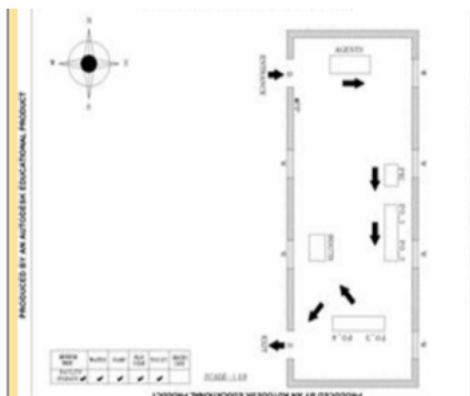

নির্বাচক নিবন্ধন আধিকারিকের স্বাক্ষর

Nazri Naksha

Google Map View

Polling Station Building Front View

Polling Station Front View

Cad View

Key MAP View

1 নাম : ফরিদা স্বামীর নাম: জহাক বাড়ির নং : n0107 বয়স : 57 লিঙ্গ : মহিলা	JVR2910750 ফটো উপলব্ধ	2 নাম : সারিনা মিত্র স্বামীর নাম: মতিউর মোমিন বাড়ির নং : n0107 বয়স : 47 লিঙ্গ : মহিলা	JVR2910768 ফটো উপলব্ধ	3 নাম : মতিউর মোমিন পিতার নাম: লুতফার মোমিন বাড়ির নং : n0107 বয়স : 48 লিঙ্গ : পুরুষ	JVR1399658 ফটো উপলব্ধ
4 নাম : জহাক পিতার নাম: লুৎফর বাড়ির নং : n0107 বয়স : 64 লিঙ্গ : পুরুষ	JVR2910743 ফটো উপলব্ধ	5 নাম : ফরিউল মোমিন পিতার নাম: জহাক মোমিন বাড়ির নং : n0107 বয়স : 33 লিঙ্গ : পুরুষ	YUN1563758 ফটো উপলব্ধ	6 নাম : সারিউল মোমিন পিতার নাম: জাহোক মোমিন বাড়ির নং : n0107 বয়স : 29 লিঙ্গ : পুরুষ	YUN1816693 ফটো উপলব্ধ
7 নাম : রংফুল বিবি স্বামীর নাম: নুর ইসলাম মোমিন বাড়ির নং : 001 বয়স : 45 লিঙ্গ : মহিলা	YUN1032499 ফটো উপলব্ধ	8 নাম : অফসানা ইয়াসমিন পিতার নাম: সারয়ার হোসেন বাড়ির নং : এন0345 বয়স : 25 লিঙ্গ : মহিলা	YUN2571321 ফটো উপলব্ধ	9 নাম : তাসলিম খাতুন স্বামীর নাম: এসরাইল সেখ বাড়ির নং : এন078 বয়স : 24 লিঙ্গ : মহিলা	YUN2560183 ফটো উপলব্ধ
10 নাম : সারজিমা খাতুন স্বামীর নাম: এরসাদ সেখ বাড়ির নং : এন0190 বয়স : 23 লিঙ্গ : মহিলা	YUN2560233 ফটো উপলব্ধ	11 নাম : নিহারা খাতুন স্বামীর নাম: মানিরুল সেখ বাড়ির নং : এন0169 বয়স : 22 লিঙ্গ : মহিলা	YUN2548733 ফটো উপলব্ধ	12 নাম : পূজা চৌধুরী পিতার নাম: সনাতন চৌধুরী বাড়ির নং : n0126 বয়স : 28 লিঙ্গ : মহিলা	YUN1938067 ফটো উপলব্ধ
13 নাম : দুলাল চন্দ্র চৌধুরী পিতার নাম: জগৎ চন্দ্র চৌধুরী বাড়ির নং : n0126 বয়স : 62 লিঙ্গ : পুরুষ	JVR1394212 ফটো উপলব্ধ	14 নাম : বিজয়া চৌধুরী স্বামীর নাম: সুজিত চৌধুরী বাড়ির নং : n0126 বয়স : 47 লিঙ্গ : মহিলা	JVR1394873 ফটো উপলব্ধ	15 নাম : মহাময়া চৌধুরী পিতার নাম: জগৎ চৌধুরী বাড়ির নং : n0126 বয়স : 68 লিঙ্গ : মহিলা	JVR1394170 ফটো উপলব্ধ
16 নাম : সৌরভ চৌধুরী পিতার নাম: দুলাল চন্দ্র চৌধুরী বাড়ির নং : N0126 বয়স : 26 লিঙ্গ : পুরুষ	YUN2070852 ফটো উপলব্ধ	17 নাম : সনাতন চৌধুরী পিতার নাম: জগৎচরণ চৌধুরী বাড়ির নং : n0126 বয়স : 61 লিঙ্গ : পুরুষ	JVR1397819 ফটো উপলব্ধ	18 নাম : রুম্মা চৌধুরী স্বামীর নাম: সুবির চৌধুরী বাড়ির নং : n0126 বয়স : 47 লিঙ্গ : মহিলা	JVR1892736 ফটো উপলব্ধ
19 নাম : সুজিত চৌধুরী পিতার নাম: জগৎ চৌধুরী বাড়ির নং : n0126 বয়স : 55 লিঙ্গ : পুরুষ	JVR1397926 ফটো উপলব্ধ	20 নাম : অনিতা দাস চৌধুরী স্বামীর নাম: সনাতন চৌধুরী বাড়ির নং : n0126 বয়স : 49 লিঙ্গ : মহিলা	JVR1394840 ফটো উপলব্ধ	21 নাম : সবিতা চৌধুরী স্বামীর নাম: দুলাল চন্দ্র চৌধুরী বাড়ির নং : n0126 বয়স : 55 লিঙ্গ : মহিলা	JVR1394857 ফটো উপলব্ধ
22 নাম : সুবীর চৌধুরী পিতার নাম: জগৎ চৌধুরী বাড়ির নং : n0126 বয়স : 47 লিঙ্গ : পুরুষ	JVR1394378 ফটো উপলব্ধ	23 নাম : হাসি দাস স্বামীর নাম: অসীম দাস বাড়ির নং : n0116 বয়স : 41 লিঙ্গ : মহিলা	JVR2910800 ফটো উপলব্ধ	24 নাম : অসীম দাস পিতার নাম: যুধিষ্ঠী চরন দাস বাড়ির নং : n0116 বয়স : 45 লিঙ্গ : পুরুষ	JVR2910792 ফটো উপলব্ধ
25 নাম : বামাচরন দাস পিতার নাম: যুধিষ্ঠী দাস বাড়ির নং : n0116 বয়স : 73 লিঙ্গ : পুরুষ	JVR1397918 ফটো উপলব্ধ	26 নাম : প্রবীর দাস পিতার নাম: বামা চরন দাস বাড়ির নং : n0116 বয়স : 37 লিঙ্গ : পুরুষ	JVR3430832 ফটো উপলব্ধ	27 নাম : দীনেশ দাস পিতার নাম: যুধিষ্ঠী চরন দাস বাড়ির নং : n0116 বয়স : 61 লিঙ্গ : পুরুষ	JVR2910784 ফটো উপলব্ধ
28 নাম : কিংসুক বর্মন পিতার নাম: সুবোধ বর্মন বাড়ির নং : n0125 বয়স : 42 লিঙ্গ : পুরুষ	JVR2910834 ফটো উপলব্ধ	29 নাম : দিপালী বর্মন স্বামীর নাম: সুবোধ বর্মন বাড়ির নং : n0125 বয়স : 65 লিঙ্গ : মহিলা	JVR1399096 ফটো উপলব্ধ	30 নাম : বিজলী বর্মন স্বামীর নাম: সীতেশ বর্মন বাড়ির নং : n0124 বয়স : 66 লিঙ্গ : মহিলা	JVR1396845 ফটো উপলব্ধ