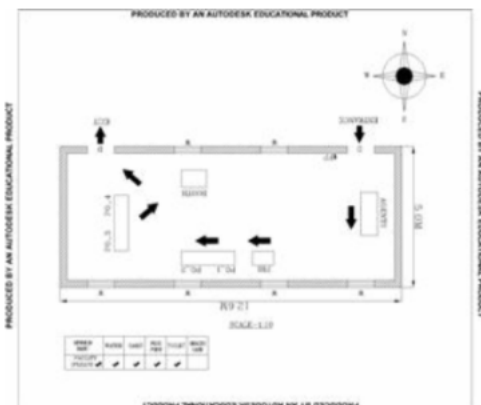

নির্বাচক নিবন্ধন আধিকারিকের স্বাক্ষর

Nazri Naksha

Google Map View

Polling Station Building Front View

Polling Station Front View

Cad View

Key MAP View

1 নাম : সাইম ইসলাম পিতার নাম: নুরুল ইসলাম বাড়ির নং : নং032 বয়স : 24 লিঙ্গ : পুরুষ	YUN2323277 ফটো উপলব্ধ	2 নাম : মুস্তারী মন্ডল স্বামীর নাম: তৈয়ব হোসেন বাড়ির নং : n0028 বয়স : 41 লিঙ্গ : মহিলা	JVR3289188 ফটো উপলব্ধ	3 নাম : ফায়েজ হোসেন পিতার নাম: আইউব হোসেন বাড়ির নং : এন0001 বয়স : 23 লিঙ্গ : পুরুষ	YUN2485126 ফটো উপলব্ধ
4 নাম : সাহারা বানু স্বামীর নাম: আইউব হোসেন বাড়ির নং : n0001 বয়স : 44 লিঙ্গ : মহিলা	JVR2912491 ফটো উপলব্ধ	5 নাম : সাহিদা বিবি স্বামীর নাম: আলীম সেখ বাড়ির নং : এন0001 বয়স : 26 লিঙ্গ : মহিলা	YUN2149268 ফটো উপলব্ধ	6 নাম : মাসুম সেখ পিতার নাম: কুরবান মন্ডল বাড়ির নং : এন0036 বয়স : 33 লিঙ্গ : পুরুষ	YUN1032895 ফটো উপলব্ধ
7 নাম : নাজমিনা খাতুন পিতার নাম: আহব সেখ বাড়ির নং : নং0001 বয়স : 26 লিঙ্গ : মহিলা	YUN2173854 ফটো উপলব্ধ	8 নাম : সোফিকুল ইসলাম পিতার নাম: আফাজুদ্দিন সেখ বাড়ির নং : n0001 বয়স : 52 লিঙ্গ : পুরুষ	JVR0498931 ফটো উপলব্ধ	9 নাম : মানিকুল্লাহ সেখ পিতার নাম: কার্বক সেখ বাড়ির নং : n0007 বয়স : 28 লিঙ্গ : পুরুষ	YUN1958826 ফটো উপলব্ধ
10 নাম : সানুয়ারা বিবি স্বামীর নাম: মাতিন সেখ বাড়ির নং : n0014 বয়স : 45 লিঙ্গ : মহিলা	JVR2912509 ফটো উপলব্ধ	11 নাম : মোমেনি খাতুন পিতার নাম: মোহা মতিউর রাহমান বাড়ির নং : নং221 বয়স : 28 লিঙ্গ : মহিলা	SEU1652668 ফটো উপলব্ধ	12 নাম : মাসিদুর সেখ পিতার নাম: হাফু সেখ বাড়ির নং : নং14 বয়স : 24 লিঙ্গ : পুরুষ	YUN2323558 ফটো উপলব্ধ
13 নাম : লুৎফা বিবি স্বামীর নাম: ফারুক বাড়ির নং : n0007 বয়স : 51 লিঙ্গ : মহিলা	WB/07/046/297188 ফটো উপলব্ধ	14 নাম : মার্জিনা বিবি স্বামীর নাম: কুদ্দুশ সেখ বাড়ির নং : n0027 বয়স : 66 লিঙ্গ : মহিলা	JVR3168903 ফটো উপলব্ধ	15 নাম : গোলা বিবি স্বামীর নাম: নিয়াজুদ্দিন সেখ বাড়ির নং : n0007 বয়স : 75 লিঙ্গ : মহিলা	YUN2426120 ফটো উপলব্ধ
16 নাম : ভোট সেখ পিতার নাম: আবু সেখ বাড়ির নং : n0065 বয়স : 42 লিঙ্গ : পুরুষ	YUN1032184 ফটো উপলব্ধ	17 নাম : কেতু সেখ মায়ের নাম: হোলো বাড়ির নং : n0013 বয়স : 46 লিঙ্গ : পুরুষ	JVR1895184 ফটো উপলব্ধ	18 নাম : তাসলিমা বিবি স্বামীর নাম: তাফাজুল সেখ বাড়ির নং : n0354 বয়স : 58 লিঙ্গ : মহিলা	JVR1696269 ফটো উপলব্ধ
19 নাম : সারাবান খাতুন স্বামীর নাম: বেবাল সেখ বাড়ির নং : নং044 বয়স : 29 লিঙ্গ : মহিলা	SEU1442615 ফটো উপলব্ধ	20 নাম : তৈয়ব হোসেন পিতার নাম: আফাজুদ্দিন সেখ বাড়ির নং : n0001 বয়স : 58 লিঙ্গ : পুরুষ	JVR1895440 ফটো উপলব্ধ	21 নাম : দিলেরা খাতুন পিতার নাম: ফরমান মন্ডল বাড়ির নং : n0033 বয়স : 54 লিঙ্গ : মহিলা	JVR1691666 ফটো উপলব্ধ
22 নাম : আইউব হোসেন পিতার নাম: আফাজুদ্দিন সেখ বাড়ির নং : n0001 বয়স : 61 লিঙ্গ : পুরুষ	YUN2229532 ফটো উপলব্ধ	23 নাম : সাহিনা খাতুন স্বামীর নাম: সাইয়ম ইসলাম বাড়ির নং : এন0032 বয়স : 20 লিঙ্গ : মহিলা	YUN2681542 ফটো উপলব্ধ	24 নাম : জুলফিকার সেখ পিতার নাম: কুরবান মন্ডল বাড়ির নং : এন0036 বয়স : 30 লিঙ্গ : পুরুষ	YUN1817949 ফটো উপলব্ধ
25 নাম : মোসা বেগমের খাতুন স্বামীর নাম: কাসিম সেখ বাড়ির নং : নং180 বয়স : 37 লিঙ্গ : মহিলা	SEU1551332 ফটো উপলব্ধ	26 নাম : রাসিদা খাতুন পিতার নাম: জাকির সেখ বাড়ির নং : এন0001 বয়স : 25 লিঙ্গ : মহিলা	YUN2165918 ফটো উপলব্ধ	27 নাম : হেল বেগম স্বামীর নাম: উসমান সেখ বাড়ির নং : এন0036 বয়স : 35 লিঙ্গ : মহিলা	JVR1894542 ফটো উপলব্ধ
28 নাম : মিলিকা খাতুন পিতার নাম: নিয়াজুদ্দিন সেখ বাড়ির নং : 001 বয়স : 37 লিঙ্গ : মহিলা	YUN1032598 ফটো উপলব্ধ	29 নাম : লাভলি খাতুন পিতার নাম: নিয়াজুদ্দিন সেখ বাড়ির নং : n0007 বয়স : 39 লিঙ্গ : মহিলা	JVR2912574 ফটো উপলব্ধ	30 নাম : এসবিনা বিবি পিতার নাম: সাইজুল সেখ বাড়ির নং : n0361 বয়স : 43 লিঙ্গ : মহিলা	JVR2916641 ফটো উপলব্ধ