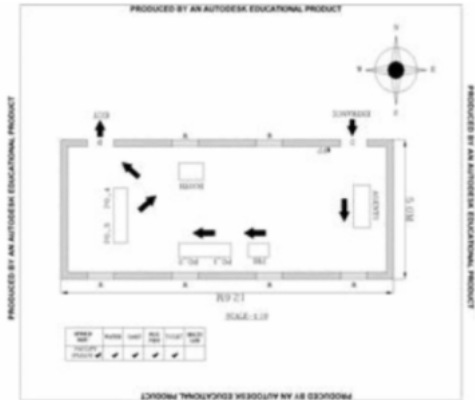

নির্বাচক নিবন্ধন আধিকারিকের স্বাক্ষর

Nazri Naksha

Google Map View

Polling Station Building Front View

Polling Station Front View

Cad View

Key MAP View

1 নাম : মাহামুদা বিবি স্বামীর নাম : বাদরুদ্দিন খাঁন বাড়ির নং : n0184 বয়স : 43 লিঙ্গ : মহিলা	JVR2483873	ফটো উপলব্ধ	2 নাম : তহমীনা বিশ্বাস স্বামীর নাম : নুরুল সেখ বাড়ির নং : n0191 বয়স : 50 লিঙ্গ : মহিলা	JVR0502294	ফটো উপলব্ধ	3 নাম : সায়েরা খাতুন স্বামীর নাম : সাদ্দাম সেখ বাড়ির নং : এন0288 বয়স : 22 লিঙ্গ : মহিলা	UYN2605707	ফটো উপলব্ধ
4 নাম : নায়েরা বিবি স্বামীর নাম : আতিবুর মোমিন বাড়ির নং : n0194 বয়স : 33 লিঙ্গ : মহিলা	UYN1707421	ফটো উপলব্ধ	5 নাম : আলিয়া বিবি স্বামীর নাম : তৈয়ব হোসেন বাড়ির নং : n0150 বয়স : 61 লিঙ্গ : মহিলা	UYN2254084	ফটো উপলব্ধ	6 নাম : মহঃ নুরুল ইসলাম পিতার নাম : আজিমুদ্দিন দাফার বাড়ির নং : n0166 বয়স : 32 লিঙ্গ : পুরুষ	JVR1691682	ফটো উপলব্ধ
7 নাম : সলামতুল করিম স্বামীর নাম : এলেনুর বেওয় বাড়ির নং : n0122 বয়স : 32 লিঙ্গ : পুরুষ	UYN1707272	ফটো উপলব্ধ	8 নাম : দিলেবা বিবি স্বামীর নাম : সৌদিম সেখ বাড়ির নং : n0144 বয়স : 33 লিঙ্গ : মহিলা	UYN2016939	ফটো উপলব্ধ	9 নাম : সৌদিম সেখ স্বামীর নাম : সৌদিম সেখ বাড়ির নং : n0144 বয়স : 39 লিঙ্গ : পুরুষ	JVR3289204	ফটো উপলব্ধ
10 নাম : ফেকু মোমিন পিতার নাম : আজ্জেদ মোমিন বাড়ির নং : এন0193 বয়স : 22 লিঙ্গ : পুরুষ	UYN2564979	ফটো উপলব্ধ	11 নাম : রাবিউল খান পিতার নাম : কালু খান বাড়ির নং : n0185 বয়স : 51 লিঙ্গ : পুরুষ	UYN2208064	ফটো উপলব্ধ	12 নাম : নুরবেগম বিবি স্বামীর নাম : আবুল বাড়ির নং : n0152 বয়স : 71 লিঙ্গ : মহিলা	WB/07/046/300076	ফটো উপলব্ধ
13 নাম : রিয়াজুল সেখ পিতার নাম : আবুল সেখ বাড়ির নং : n0182 বয়স : 22 লিঙ্গ : পুরুষ	JVR2914489	ফটো উপলব্ধ	14 নাম : আরেফা বিবি স্বামীর নাম : মোজো মোমিন বাড়ির নং : n0194 বয়স : 65 লিঙ্গ : মহিলা	UYN2256675	ফটো উপলব্ধ	15 নাম : সৌদিম মোমিন পিতার নাম : ভৌদ মোমিন বাড়ির নং : n0181 বয়স : 40 লিঙ্গ : পুরুষ	UYN2018505	ফটো উপলব্ধ
16 নাম : ফরিদা বিবি স্বামীর নাম : মিয়াজুল মোমিন বাড়ির নং : n0193 বয়স : 44 লিঙ্গ : মহিলা	JVR1894195	ফটো উপলব্ধ	17 নাম : মুসলেমা বিবি স্বামীর নাম : মানসুর ইসলাম বাড়ির নং : n0166 বয়স : 51 লিঙ্গ : মহিলা	JVR2914414	ফটো উপলব্ধ	18 নাম : সহিমা বিবি স্বামীর নাম : তাহিরুল সেখ বাড়ির নং : n0171 বয়স : 21 লিঙ্গ : মহিলা	UYN1707454	ফটো উপলব্ধ
19 নাম : নবাহার বিবি স্বামীর নাম : সোলেমান সেখ বাড়ির নং : n0174 বয়স : 61 লিঙ্গ : মহিলা	UYN2247849	ফটো উপলব্ধ	20 নাম : সাদিকুল মোমিন পিতার নাম : আজ্জেদ মোমিন বাড়ির নং : এন0193 বয়স : 27 লিঙ্গ : পুরুষ	UYN2563179	ফটো উপলব্ধ	21 নাম : তাজকেরা বিবি স্বামীর নাম : আহ্রাফিল খাঁ বাড়ির নং : n0184 বয়স : 48 লিঙ্গ : মহিলা	JVR1893403	ফটো উপলব্ধ
22 নাম : অহেদুর সেখ পিতার নাম : মাজিবুর রহমান বাড়ির নং : 175 বয়স : 36 লিঙ্গ : পুরুষ	UYN1032705	ফটো উপলব্ধ	23 নাম : আনামুল বিবি স্বামীর নাম : এনামুল সেখ বাড়ির নং : n0164 বয়স : 48 লিঙ্গ : মহিলা	JVR2914570	ফটো উপলব্ধ	24 নাম : মোফেজা বিবি স্বামীর নাম : অজেত মোমিন বাড়ির নং : n0194 বয়স : 56 লিঙ্গ : মহিলা	JVR2914364	ফটো উপলব্ধ
25 নাম : আজমুল হোসেন পিতার নাম : বাসিরুদ্দিন সেখ বাড়ির নং : n0162 বয়স : 38 লিঙ্গ : পুরুষ	UYN1065051	ফটো উপলব্ধ	26 নাম : সেতারা বিবি স্বামীর নাম : বাসিরুদ্দিন বাড়ির নং : n0167 বয়স : 35 লিঙ্গ : মহিলা	UYN2428100	ফটো উপলব্ধ	27 নাম : তাহিরুল সেখ পিতার নাম : সামসুতাবরেজ সেখ বাড়ির নং : n0171 বয়স : 49 লিঙ্গ : পুরুষ	JVR1693118	ফটো উপলব্ধ
28 নাম : কাফিল সেখ পিতার নাম : রহমত সেখ বাড়ির নং : এন0179 বয়স : 22 লিঙ্গ : পুরুষ	UYN2563245	ফটো উপলব্ধ	29 নাম : অজেত মোমিন পিতার নাম : ওসমান মোমিন বাড়ির নং : n0194 বয়স : 73 লিঙ্গ : পুরুষ	JVR1893874	ফটো উপলব্ধ	30 নাম : নজবুল সেখ পিতার নাম : দারিউল সেখ বাড়ির নং : এন0204 বয়স : 23 লিঙ্গ : পুরুষ	UYN2582559	ফটো উপলব্ধ