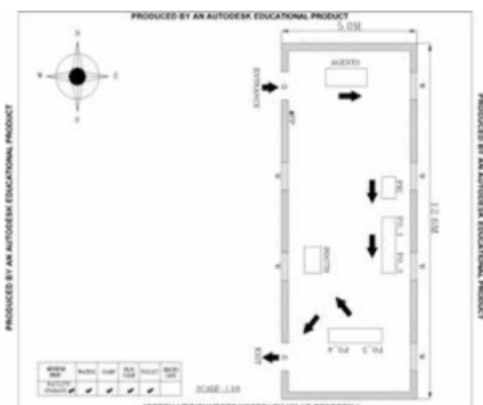

নির্বাচক নিবন্ধন আধিকারিকের স্বাক্ষর

Nazri Naksha

Google Map View

Polling Station Building Front View

Polling Station Front View

Cad View

Key MAP View

1 নাম : নাজিমা বেওয়া স্বামীর নাম: সেদাউল সেখ বাড়ির নং : n0023 বয়স : 45 লিঙ্গ : মহিলা	JVR1894211 ফটো উপলব্ধ	2 নাম : সামেনা বিবি স্বামীর নাম: সানজুর সেখ বাড়ির নং : n0001 বয়স : 35 লিঙ্গ : মহিলা	CKS3474129 ফটো উপলব্ধ	3 নাম : করিম খাঁন পিতার নাম: সামসুল খাঁন বাড়ির নং : n0032 বয়স : 32 লিঙ্গ : পুরুষ	UYN1408921 ফটো উপলব্ধ
4 নাম : মহিবার হক পিতার নাম: মোঃ আব্দুল ওয়াহেদ বাড়ির নং : n0318 বয়স : 49 লিঙ্গ : পুরুষ	JVR2915809 ফটো উপলব্ধ	5 নাম : আনসারুল সেখ পিতার নাম: আনেশ সেখ বাড়ির নং : n0012 বয়স : 37 লিঙ্গ : পুরুষ	UYN0975516 ফটো উপলব্ধ	6 নাম : আনাউল্লা সেখ পিতার নাম: হাফিজ সেখ বাড়ির নং : এন0370 বয়স : 27 লিঙ্গ : পুরুষ	UYN2163285 ফটো উপলব্ধ
7 নাম : আকতার বিবি স্বামীর নাম: সামসুল সেখ বাড়ির নং : n0026 বয়স : 49 লিঙ্গ : মহিলা	JVR1894534 ফটো উপলব্ধ	8 নাম : রিমা বিবি স্বামীর নাম: সালাম শেখ বাড়ির নং : নং008 বয়স : 29 লিঙ্গ : মহিলা	UYN2167336 ফটো উপলব্ধ	9 নাম : কামিরুন্না বিবি স্বামীর নাম: এত্তাজ সেখ বাড়ির নং : n0004 বয়স : 61 লিঙ্গ : মহিলা	UYN2644870 ফটো উপলব্ধ
10 নাম : এরসাদ সেখ পিতার নাম: লালু সেখ বাড়ির নং : n0016 বয়স : 54 লিঙ্গ : পুরুষ	JVR0499459 ফটো উপলব্ধ	11 নাম : জোরিনা বিবি স্বামীর নাম: আসাদুল সেখ বাড়ির নং : n0016 বয়স : 42 লিঙ্গ : মহিলা	JVR2912707 ফটো উপলব্ধ	12 নাম : বাবুল সেখ পিতার নাম: এত্তাজ সেখ বাড়ির নং : n0004 বয়স : 43 লিঙ্গ : পুরুষ	JVR1896265 ফটো উপলব্ধ
13 নাম : সিমা বিবি স্বামীর নাম: সাবাতুল্লা সেখ বাড়ির নং : নং012 বয়স : 27 লিঙ্গ : মহিলা	UYN2144756 ফটো উপলব্ধ	14 নাম : সেখ মোতাল্লেব পিতার নাম: বাটু বাড়ির নং : n0010 বয়স : 60 লিঙ্গ : পুরুষ	UYN2424869 ফটো উপলব্ধ	15 নাম : আমিরুল সেখ পিতার নাম: আব্দুল রসিদ বাড়ির নং : n0041 বয়স : 53 লিঙ্গ : পুরুষ	JVR1694140 ফটো উপলব্ধ
16 নাম : যাহারা বেওয়া স্বামীর নাম: সেরাজুল সেখ বাড়ির নং : n0021 বয়স : 76 লিঙ্গ : মহিলা	UYN2199487 ফটো উপলব্ধ	17 নাম : ফিরদোসি বিবি স্বামীর নাম: বাবুল সেখ বাড়ির নং : n0001 বয়স : 38 লিঙ্গ : মহিলা	UYN1408970 ফটো উপলব্ধ	18 নাম : সফিকুল সেখ পিতার নাম: জাহাঙ্গীর সেখ বাড়ির নং : এন0026 বয়স : 20 লিঙ্গ : পুরুষ	UYN2667095 ফটো উপলব্ধ
19 নাম : আবু সালেহ হক পিতার নাম: ফারুক হক বাড়ির নং : এন0033 বয়স : 22 লিঙ্গ : পুরুষ	UYN2614295 ফটো উপলব্ধ	20 নাম : শাহনাজ বেগম পিতার নাম: মোতাল্লেব সেখ বাড়ির নং : n0010 বয়স : 29 লিঙ্গ : মহিলা	UYN1958891 ফটো উপলব্ধ	21 নাম : সাহিবুর রহমান পিতার নাম: আব্দুল ওয়াহেদ বাড়ির নং : n0319 বয়স : 39 লিঙ্গ : পুরুষ	UYN0982108 ফটো উপলব্ধ
22 নাম : মাইনুল হক পিতার নাম: আবুল হোসেন বাড়ির নং : n0018 বয়স : 53 লিঙ্গ : পুরুষ	JVR0028423 ফটো উপলব্ধ	23 নাম : এরা সেখ পিতার নাম: জুলুম সেখ বাড়ির নং : n0013 বয়স : 55 লিঙ্গ : পুরুষ	UYN2326122 ফটো উপলব্ধ	24 নাম : রেখা খাতুন স্বামীর নাম: জিন্নাতুল সেখ বাড়ির নং : N0396 বয়স : 32 লিঙ্গ : মহিলা	SEU1564855 ফটো উপলব্ধ
25 নাম : আইনাল সেখ পিতার নাম: আবদুল লতিব সেখ বাড়ির নং : n0018 বয়স : 38 লিঙ্গ : পুরুষ	UYN1408822 ফটো উপলব্ধ	26 নাম : ফিরোজ সেখ পিতার নাম: জাহাঙ্গীর সেখ বাড়ির নং : এন0026 বয়স : 23 লিঙ্গ : পুরুষ	UYN2614907 ফটো উপলব্ধ	27 নাম : নাজমা বিবি স্বামীর নাম: মণিরুল ইসলাম বাড়ির নং : n0018 বয়স : 51 লিঙ্গ : মহিলা	JVR1693795 ফটো উপলব্ধ
28 নাম : সানজুর সেখ পিতার নাম: গান্ধি সেখ বাড়ির নং : এন0001 বয়স : 50 লিঙ্গ : পুরুষ	SEU0829937 ফটো উপলব্ধ	29 নাম : আনুয়ারা বেওয়া স্বামীর নাম: আনিসুর রহমান বাড়ির নং : n0001 বয়স : 51 লিঙ্গ : মহিলা	JVR1893700 ফটো উপলব্ধ	30 নাম : সাবিনা বিবি স্বামীর নাম: এনামুল সেখ বাড়ির নং : n0004 বয়স : 39 লিঙ্গ : মহিলা	UYN1408889 ফটো উপলব্ধ