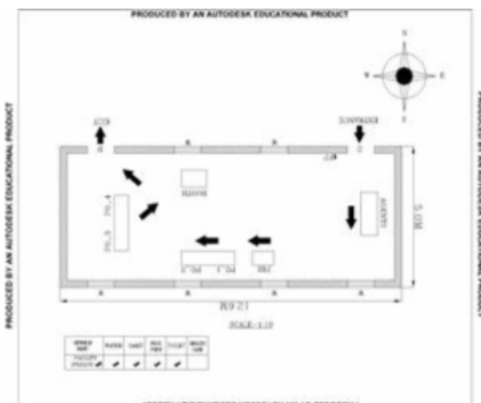

নির্বাচক নিবন্ধন আধিকারিকের স্বাক্ষর

Nazri Naksha

Google Map View

Polling Station Building Front View

Polling Station Front View

Cad View

Key MAP View

1 নাম : মাস্তারা খাতুন স্বামীর নাম : জহর আলম মোমিন বাড়ির নং : এন0041 বয়স : 24 লিঙ্গ : মহিলা	UYN2559243 ফটো উপলব্ধ	2 নাম : মহঃ ইসলাম পিতার নাম : বিরাজ বাড়ির নং : n0019 বয়স : 51 লিঙ্গ : পুরুষ	UYN2217016 ফটো উপলব্ধ	3 নাম : মোহঃ ইরফান মোমিন পিতার নাম : মোহঃ খুরসেদ মোমিন বাড়ির নং : এন0021 বয়স : 23 লিঙ্গ : পুরুষ	UYN2513364 ফটো উপলব্ধ
4 নাম : সাফিক মোমিন পিতার নাম : আসিরুদ্দিন মোমিন বাড়ির নং : n0049 বয়স : 66 লিঙ্গ : পুরুষ	UYN2454502 ফটো উপলব্ধ	5 নাম : রাসেদা বিবি স্বামীর নাম : সারফুল মোমিন বাড়ির নং : N0004 বয়স : 26 লিঙ্গ : মহিলা	UYN2430999 ফটো উপলব্ধ	6 নাম : আমির হুসেন পিতার নাম : সেরাজ শেখ বাড়ির নং : n0003 বয়স : 65 লিঙ্গ : পুরুষ	UYN2666881 ফটো উপলব্ধ
7 নাম : আব্দুস সামাদ পিতার নাম : রসিদ বাড়ির নং : n0004 বয়স : 67 লিঙ্গ : পুরুষ	WB/07/046/123339 ফটো উপলব্ধ	8 নাম : কুমা খাতুন স্বামীর নাম : নূর শলম নাদপ বাড়ির নং : এন0050 বয়স : 23 লিঙ্গ : মহিলা	UYN1584671 ফটো উপলব্ধ	9 নাম : ইসমাতারা বিবি স্বামীর নাম : সামাদ বাড়ির নং : n0004 বয়স : 53 লিঙ্গ : মহিলা	WB/07/046/123341 ফটো উপলব্ধ
10 নাম : রাবিউল মোমিন পিতার নাম : কেতাৰুদ্দিন মোমিন বাড়ির নং : N0006 বয়স : 27 লিঙ্গ : পুরুষ	UYN2437531 ফটো উপলব্ধ	11 নাম : আসলাম মোমিন পিতার নাম : হাসিমুদ্দিন মোমিন বাড়ির নং : N0005 বয়স : 26 লিঙ্গ : পুরুষ	UYN2431070 ফটো উপলব্ধ	12 নাম : আসতারা বিবি স্বামীর নাম : ঘিসু নাদাপ বাড়ির নং : n0073 বয়স : 28 লিঙ্গ : মহিলা	UYN2074425 ফটো উপলব্ধ
13 নাম : নাফিসা বিবি স্বামীর নাম : মোহঃ মিজা বাড়ির নং : এন0238 বয়স : 30 লিঙ্গ : মহিলা	UYN1592724 ফটো উপলব্ধ	14 নাম : নারগিশ খাতুন স্বামীর নাম : আনসারুল মোমিন বাড়ির নং : এন0037 বয়স : 22 লিঙ্গ : মহিলা	UYN2557288 ফটো উপলব্ধ	15 নাম : শিউলি খাতুন পিতার নাম : জাকির মোমিন বাড়ির নং : এন0120 বয়স : 23 লিঙ্গ : মহিলা	UYN2592855 ফটো উপলব্ধ
16 নাম : সেনাউল মোমিন পিতার নাম : সাদেক মোমিন বাড়ির নং : N0093 বয়স : 25 লিঙ্গ : পুরুষ	UYN2327070 ফটো উপলব্ধ	17 নাম : সমিজান বিবি স্বামীর নাম : রহমান মোমিন বাড়ির নং : n0066 বয়স : 66 লিঙ্গ : মহিলা	WB/07/046/123206 ফটো উপলব্ধ	18 নাম : মেহেরুন খাতুন স্বামীর নাম : আঙ্গুর সেখ বাড়ির নং : এন0003 বয়স : 24 লিঙ্গ : মহিলা	UYN2559193 ফটো উপলব্ধ
19 নাম : রাবো বিবি স্বামীর নাম : কুদুস সেখ বাড়ির নং : n0065 বয়স : 58 লিঙ্গ : মহিলা	UYN2302123 ফটো উপলব্ধ	20 নাম : সাদম মোমিন পিতার নাম : আলেক মোমিন বাড়ির নং : n0045 বয়স : 23 লিঙ্গ : পুরুষ	UYN2625671 ফটো উপলব্ধ	21 নাম : তারা খাতুন স্বামীর নাম : ইমামুল সেখ বাড়ির নং : এন0044 বয়স : 28 লিঙ্গ : মহিলা	UYN2513216 ফটো উপলব্ধ
22 নাম : মাতিন মোমিন পিতার নাম : আলেক মোমিন বাড়ির নং : N0045 বয়স : 29 লিঙ্গ : পুরুষ	UYN2437515 ফটো উপলব্ধ	23 নাম : মোমিন পিতার নাম : মৃত সাঁমু মোমিন বাড়ির নং : n0093 বয়স : 67 লিঙ্গ : পুরুষ	UYN2351690 ফটো উপলব্ধ	24 নাম : কুলসুম স্বামীর নাম : মুরসেদ মোমিন বাড়ির নং : n0092 বয়স : 61 লিঙ্গ : মহিলা	UYN2454486 ফটো উপলব্ধ
25 নাম : মঃঃ রাফিকুল আলম পিতার নাম : চাইতু নাদাব বাড়ির নং : n0070 বয়স : 45 লিঙ্গ : পুরুষ	JVR1859586 ফটো উপলব্ধ	26 নাম : টুলি বিবি স্বামীর নাম : সাফিজুল মোমিন বাড়ির নং : n0127 বয়স : 35 লিঙ্গ : মহিলা	UYN0991463 ফটো উপলব্ধ	27 নাম : আসতারা খাতুন স্বামীর নাম : দাসিম মোমিন বাড়ির নং : N0019 বয়স : 25 লিঙ্গ : মহিলা	UYN2326304 ফটো উপলব্ধ
28 নাম : সালাউদ্দিন সেখ পিতার নাম : কাদির সেখ বাড়ির নং : n0043 বয়স : 33 লিঙ্গ : পুরুষ	UYN1352434 ফটো উপলব্ধ	29 নাম : সালাো বিবি স্বামীর নাম : ফাজিরুদ্দিন বাড়ির নং : n0073 বয়স : 56 লিঙ্গ : মহিলা	WB/07/046/123017 ফটো উপলব্ধ	30 নাম : গোলো বিবি স্বামীর নাম : রাকিম বাড়ির নং : n0067 বয়স : 60 লিঙ্গ : মহিলা	UYN2304236 ফটো উপলব্ধ