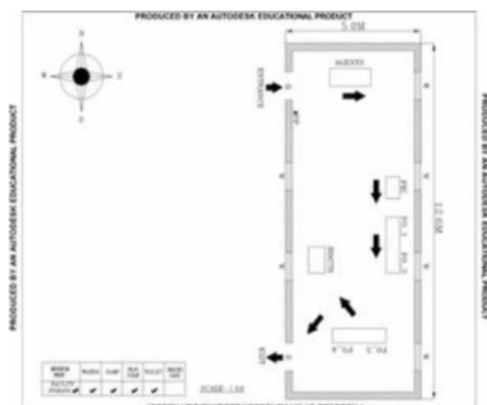

নির্বাচক নিবন্ধন আধিকারিকের স্বাক্ষর

Nazri Naksha

Google Map View

Polling Station Building Front View

Polling Station Front View

Cad View

Key MAP View

1 নাম : রতন দাস পিতার নাম: ভূপেন্দ্র দাস বাড়ির নং : n0017 বয়স : 64 লিঙ্গ : পুরুষ	JVR1692136 ফটো উপলব্ধ	2 নাম : ঋত্বিক দাস পিতার নাম: রতন দাস বাড়ির নং : n0017 বয়স : 29 লিঙ্গ : পুরুষ	UYN1817725 ফটো উপলব্ধ	3 নাম : শর্বরী পোদ্দার (দাস) স্বামীর নাম: রতন দাস বাড়ির নং : n0017 বয়স : 66 লিঙ্গ : মহিলা	WB/07/046/303166 ফটো উপলব্ধ
4 নাম : কারিমা খাতুন স্বামীর নাম: ফারুক সেখ বাড়ির নং : 105 বয়স : 24 লিঙ্গ : মহিলা	UYN2303808 ফটো উপলব্ধ	5 নাম : আর্জিনা খাতুন স্বামীর নাম: নবীউল সেখ বাড়ির নং : 1 বয়স : 30 লিঙ্গ : মহিলা	UYN2304194 ফটো উপলব্ধ	6 নাম : মমতাজ খাতুন পিতার নাম: সুন সেখ বাড়ির নং : বাগীচাপাড়া বয়স : 27 লিঙ্গ : পুরুষ	UYN2027415 ফটো উপলব্ধ
7 নাম : ফ লসুয়া খাতুন স্বামীর নাম: মিতু সাইম সেখ বাড়ির নং : নং 103 বয়স : 33 লিঙ্গ : মহিলা	UYN2304186 ফটো উপলব্ধ	8 নাম : সাকেরা খাতুন বিবি স্বামীর নাম: আবোদীন সেখ বাড়ির নং : এন006 বয়স : 32 লিঙ্গ : মহিলা	UYN2141620 ফটো উপলব্ধ	9 নাম : সাইমা খাতুন বিবি স্বামীর নাম: দামিম সেখ বাড়ির নং : এন006 বয়স : 27 লিঙ্গ : মহিলা	UYN2141646 ফটো উপলব্ধ
10 নাম : গোপাল ঘোষ পিতার নাম: মধুলাল ঘোষ বাড়ির নং : নং251 বয়স : 25 লিঙ্গ : পুরুষ	UYN2124691 ফটো উপলব্ধ	11 নাম : অভিজিৎ ঘোষ পিতার নাম: লক্ষন ঘোষ বাড়ির নং : n0271 বয়স : 28 লিঙ্গ : পুরুষ	UYN1961705 ফটো উপলব্ধ	12 নাম : বিশকা ঘোষ স্বামীর নাম: আভু ঘোষ বাড়ির নং : n0007 বয়স : 52 লিঙ্গ : মহিলা	JVR1692110 ফটো উপলব্ধ
13 নাম : দীপালি ঘোষ স্বামীর নাম: রঞ্জন ঘোষ বাড়ির নং : এন0008 বয়স : 48 লিঙ্গ : মহিলা	UYN2488906 ফটো উপলব্ধ	14 নাম : শ্রাবনী ঘোষ স্বামীর নাম: সোম ঘোষ বাড়ির নং : এন0216 বয়স : 22 লিঙ্গ : মহিলা	UYN2651057 ফটো উপলব্ধ	15 নাম : সুমন ঘোষ পিতার নাম: সুবোধ ঘোষ বাড়ির নং : n0005 বয়স : 34 লিঙ্গ : পুরুষ	UYN1185826 ফটো উপলব্ধ
16 নাম : দশরথ ঘোষ পিতার নাম: নগেন ঘোষ বাড়ির নং : 142 বয়স : 73 লিঙ্গ : পুরুষ	UYN0981233 ফটো উপলব্ধ	17 নাম : সোমা ঘোষ স্বামীর নাম: সুবোধ ঘোষ বাড়ির নং : n0005 বয়স : 37 লিঙ্গ : মহিলা	UYN1317825 ফটো উপলব্ধ	18 নাম : নিতি ঘোষ স্বামীর নাম: মিন্টু ঘোষ বাড়ির নং : n0003 বয়স : 38 লিঙ্গ : মহিলা	UYN1409796 ফটো উপলব্ধ
19 নাম : মিন্টু ঘোষ পিতার নাম: চৈতন্য ঘোষ বাড়ির নং : n0003 বয়স : 43 লিঙ্গ : পুরুষ	JVR2915288 ফটো উপলব্ধ	20 নাম : ফুলকুমারী ঘোষ স্বামীর নাম: চৈতন্য ঘোষ বাড়ির নং : n0003 বয়স : 64 লিঙ্গ : মহিলা	UYN2778710 ফটো উপলব্ধ	21 নাম : গোপাল ঘোষ মায়ের নাম: প্রমিলা ঘোষ বাড়ির নং : n0002 বয়স : 40 লিঙ্গ : পুরুষ	JVR2915239 ফটো উপলব্ধ
22 নাম : মানোসী ঘোষ স্বামীর নাম: সঞ্জয় ঘোষ বাড়ির নং : N0182 বয়স : 27 লিঙ্গ : মহিলা	UYN2017929 ফটো উপলব্ধ	23 নাম : সন্তোষ ঘোষ পিতার নাম: চৈতন্য ঘোষ বাড়ির নং : n0003 বয়স : 29 লিঙ্গ : পুরুষ	UYN1817758 ফটো উপলব্ধ	24 নাম : মৌসুমি ঘোষ পিতার নাম: অনিল ঘোষ বাড়ির নং : নং0252 বয়স : 26 লিঙ্গ : মহিলা	UYN2124592 ফটো উপলব্ধ
25 নাম : প্রমিলা ঘোষ স্বামীর নাম: পুলিন ঘোষ বাড়ির নং : n0002 বয়স : 67 লিঙ্গ : মহিলা	WB/07/046/303192 ফটো উপলব্ধ	26 নাম : স্বপন ঘোষ পিতার নাম: দশরথ ঘোষ বাড়ির নং : n0052 বয়স : 36 লিঙ্গ : পুরুষ	UYN0981241 ফটো উপলব্ধ	27 নাম : চন্দনা ঘোষ স্বামীর নাম: দশরথ ঘোষ বাড়ির নং : n0052 বয়স : 58 লিঙ্গ : মহিলা	JVR3431731 ফটো উপলব্ধ
28 নাম : চন্দন ঘোষ পিতার নাম: স্বপন ঘোষ বাড়ির নং : 006 বয়স : 38 লিঙ্গ : পুরুষ	UYN0981316 ফটো উপলব্ধ	29 নাম : স্বপন ঘোষ পিতার নাম: মঙ্গল ঘোষ বাড়ির নং : n0006 বয়স : 62 লিঙ্গ : পুরুষ	JVR1696350 ফটো উপলব্ধ	30 নাম : সুবোধ ঘোষ পিতার নাম: মঙ্গল ঘোষ বাড়ির নং : n0005 বয়স : 55 লিঙ্গ : পুরুষ	JVR1891837 ফটো উপলব্ধ