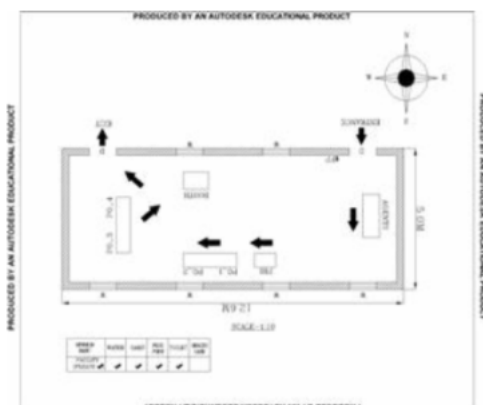

নির্বাচক নিবন্ধন আধিকারিকের স্বাক্ষর

Nazri Naksha

Google Map View

Polling Station Building Front View

Polling Station Front View

Cad View

Key MAP View

1 নাম : চায়না দাস (মল্লিক) স্বামীর নাম: অভিজিত কুমার মল্লিক বাড়ির নং : n0002 বয়স : 50 লিঙ্গ : মহিলা	UYN2307296 ফটো উপলব্ধ	2 নাম : সুরজিত মল্লিক পিতার নাম: শম্ভু নাথ মন্ডল বাড়ির নং : n0002 বয়স : 49 লিঙ্গ : পুরুষ	UYN2307288 ফটো উপলব্ধ	3 নাম : অভিজিত কুমার মল্লিক পিতার নাম: শম্ভু নাথ মন্ডল বাড়ির নং : n0002 বয়স : 53 লিঙ্গ : পুরুষ	JVR1849249 ফটো উপলব্ধ
4 নাম : রীতা কর্মকার (দাস) স্বামীর নাম: অনুপম দাস বাড়ির নং : n0002 বয়স : 38 লিঙ্গ : মহিলা	UYN2002749 ফটো উপলব্ধ	5 নাম : পঞ্চমী কর্মকার(মন্ডল) স্বামীর নাম: সুমন মন্ডল বাড়ির নং : n0023 বয়স : 29 লিঙ্গ : মহিলা	UYN2030799 ফটো উপলব্ধ	6 নাম : শিল্পা ঘোষ পিতার নাম: বৃন্দাবন ঘোষ বাড়ির নং : নং058 বয়স : 25 লিঙ্গ : মহিলা	UYN2143543 ফটো উপলব্ধ
7 নাম : জুই ঘোষ পিতার নাম: রামফল ঘোষ বাড়ির নং : নং065 বয়স : 25 লিঙ্গ : মহিলা	UYN2143535 ফটো উপলব্ধ	8 নাম : প্রিয়া ঘোষ পিতার নাম: টানু ঘোষ বাড়ির নং : 38 বয়স : 28 লিঙ্গ : মহিলা	UYN2302925 ফটো উপলব্ধ	9 নাম : সদানন্দ ঘোষ পিতার নাম: জহালাল ঘোষ বাড়ির নং : 1 বয়স : 28 লিঙ্গ : পুরুষ	UYN2303089 ফটো উপলব্ধ
10 নাম : নীলিমা ঘোষ স্বামীর নাম: সদানন্দ ঘোষ বাড়ির নং : এন00752 বয়স : 25 লিঙ্গ : মহিলা	UYN2630499 ফটো উপলব্ধ	11 নাম : পাপাই ঘোষ পিতার নাম: শ্যামল ঘোষ বাড়ির নং : 38 বয়স : 24 লিঙ্গ : পুরুষ	UYN2303105 ফটো উপলব্ধ	12 নাম : রাকেশ ঘোষ পিতার নাম: নয়ন ঘোষ বাড়ির নং : N0074 বয়স : 24 লিঙ্গ : পুরুষ	UYN2303394 ফটো উপলব্ধ
13 নাম : হিরালাল ঘোষ পিতার নাম: রঞ্জু ঘোষ বাড়ির নং : নং0052 বয়স : 29 লিঙ্গ : পুরুষ	UYN2132991 ফটো উপলব্ধ	14 নাম : সুমনা ঘোষ চৌধুরী স্বামীর নাম: সিবসিশ ঘোষ বাড়ির নং : N0036 বয়স : 24 লিঙ্গ : মহিলা	UYN2303329 ফটো উপলব্ধ	15 নাম : শিউলী ঘোষ স্বামীর নাম: আশীষ ঘোষ বাড়ির নং : 36 বয়স : 27 লিঙ্গ : মহিলা	UYN2302859 ফটো উপলব্ধ
16 নাম : মানসী ঘোষ পিতার নাম: দিপু ঘোষ বাড়ির নং : 75 বয়স : 25 লিঙ্গ : মহিলা	UYN2302743 ফটো উপলব্ধ	17 নাম : শান্তনু ঘোষ পিতার নাম: রতন ঘোষ বাড়ির নং : 47 বয়স : 24 লিঙ্গ : পুরুষ	UYN2303097 ফটো উপলব্ধ	18 নাম : শ্রীকান্ত ঘোষ পিতার নাম: দিলীপ ঘোষ বাড়ির নং : নং063 বয়স : 26 লিঙ্গ : পুরুষ	UYN2143576 ফটো উপলব্ধ
19 নাম : সুভাষিণী ঘোষ পিতার নাম: লালবাহাদুর ঘোষ বাড়ির নং : 61 বয়স : 24 লিঙ্গ : পুরুষ	UYN2302974 ফটো উপলব্ধ	20 নাম : রিম্পা ঘোষ স্বামীর নাম: দীপঙ্কর ঘোষ বাড়ির নং : এন0040 বয়স : 24 লিঙ্গ : মহিলা	UYN2471225 ফটো উপলব্ধ	21 নাম : চুমকি ঘোষ স্বামীর নাম: ভরত ঘোষ বাড়ির নং : এন0039 বয়স : 27 লিঙ্গ : মহিলা	UYN2471258 ফটো উপলব্ধ
22 নাম : চুমকি ঘোষ স্বামীর নাম: সুভংকর ঘোষ বাড়ির নং : এন0058 বয়স : 27 লিঙ্গ : মহিলা	UYN2488740 ফটো উপলব্ধ	23 নাম : শ্রাবনী পোদ্দার ঘোষ স্বামীর নাম: মনোশিষ ঘোষ বাড়ির নং : N0173 বয়স : 24 লিঙ্গ : মহিলা	UYN2303303 ফটো উপলব্ধ	24 নাম : সোনা মুনি ঘোষ স্বামীর নাম: রাজকুমার ঘোষ বাড়ির নং : নং071 বয়স : 27 লিঙ্গ : মহিলা	UYN2143436 ফটো উপলব্ধ
25 নাম : রিক ঘোষ পিতার নাম: সঞ্জীব ঘোষ বাড়ির নং : N0064 বয়স : 24 লিঙ্গ : পুরুষ	UYN2303410 ফটো উপলব্ধ	26 নাম : মোনালিসা ঘোষ পিতার নাম: ধীরেন্দ্র নাথ ঘোষ বাড়ির নং : এন051 বয়স : 34 লিঙ্গ : মহিলা	UYN1186253 ফটো উপলব্ধ	27 নাম : রিয়া ঘোষ পিতার নাম: অশোক ঘোষ বাড়ির নং : 36 বয়স : 24 লিঙ্গ : মহিলা	UYN2302917 ফটো উপলব্ধ
28 নাম : রাজেশ ঘোষ পিতার নাম: সুবোধ ঘোষ বাড়ির নং : N0069 বয়স : 26 লিঙ্গ : পুরুষ	UYN2030179 ফটো উপলব্ধ	29 নাম : কার্তিক ঘোষ পিতার নাম: বিপু ঘোষ বাড়ির নং : N0067 বয়স : 27 লিঙ্গ : পুরুষ	UYN2002699 ফটো উপলব্ধ	30 নাম : রাহুল ঘোষ পিতার নাম: চন্দীচরণ ঘোষ বাড়ির নং : n0046 বয়স : 28 লিঙ্গ : পুরুষ	UYN2002657 ফটো উপলব্ধ