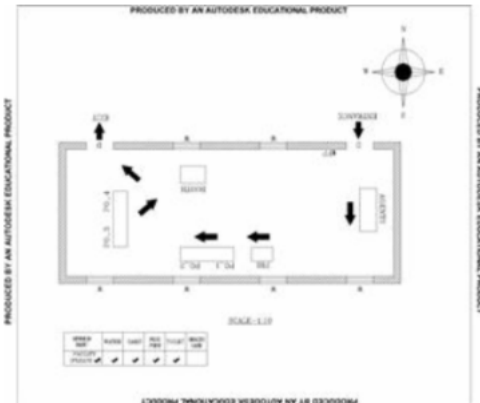

নির্বাচক নিবন্ধন আধিকারিকের স্বাক্ষর

Nazri Naksha

Google Map View

Polling Station Building Front View

Polling Station Front View

Cad View

Key MAP View

|  |                          |   |                          |   |                                |
|--|--------------------------|---|--------------------------|---|--------------------------------|
| 1<br>নাম : টুনটুন দাস (ঘোষ)<br>স্বামীর নাম: অশোক কুমার ঘোষ<br>বাড়ির নং : n0077<br>বয়স : 59 লিঙ্গ : মহিলা | JVR1845916<br>ফটো উপলব্ধ | 2<br>নাম : নাইসি খাতুন<br>পিতার নাম: মফিজুদ্দিন সেখ<br>বাড়ির নং : 01<br>বয়স : 27 লিঙ্গ : মহিলা                  | UYN2302388<br>ফটো উপলব্ধ | 3<br>নাম : দালেনুর খাতুন<br>পিতার নাম: দানেশ সেখ<br>বাড়ির নং : n0080<br>বয়স : 33 লিঙ্গ : মহিলা                | UYN2141737<br>ফটো উপলব্ধ       |
| 4<br>নাম : নুরআলাম সেখ<br>পিতার নাম: মফিজুদ্দিন সেখ<br>বাড়ির নং : 01<br>বয়স : 26 লিঙ্গ : পুরুষ           | UYN2302347<br>ফটো উপলব্ধ | 5<br>নাম : ইউনিস মোল্লা<br>পিতার নাম: সামসুল মোল্লা<br>বাড়ির নং : N0123<br>বয়স : 24 লিঙ্গ : পুরুষ               | UYN2302503<br>ফটো উপলব্ধ | 6<br>নাম : সুইটি খাতুন<br>স্বামীর নাম: নিয়ামতুল্লা সেখ<br>বাড়ির নং : 130<br>বয়স : 25 লিঙ্গ : মহিলা           | UYN2302479<br>ফটো উপলব্ধ       |
| 7<br>নাম : খাদিজা খাতুন<br>স্বামীর নাম: রহমত সেখ<br>বাড়ির নং : N0128<br>বয়স : 27 লিঙ্গ : মহিলা           | UYN2302669<br>ফটো উপলব্ধ | 8<br>নাম : সারিফুল্লা সেখ<br>পিতার নাম: মুস্তাক সেখ<br>বাড়ির নং : N0080<br>বয়স : 28 লিঙ্গ : পুরুষ               | UYN2302651<br>ফটো উপলব্ধ | 9<br>নাম : ডেজি খাতুন<br>স্বামীর নাম: সালাম সেখ<br>বাড়ির নং : n0080<br>বয়স : 25 লিঙ্গ : মহিলা                 | UYN2302156<br>ফটো উপলব্ধ       |
| 10<br>নাম : নাজেমা খাতুন<br>পিতার নাম: আইনুল সেখ<br>বাড়ির নং : n0080<br>বয়স : 23 লিঙ্গ : মহিলা           | UYN2142800<br>ফটো উপলব্ধ | 11<br>নাম : এসমিনা খাতুন<br>স্বামীর নাম: মাবুদ সেখ<br>বাড়ির নং : 0012<br>বয়স : 30 লিঙ্গ : মহিলা                 | UYN1807296<br>ফটো উপলব্ধ | 12<br>নাম : সামিয়া খাতুন<br>স্বামীর নাম: হাসানুয়ামান মোল্লা<br>বাড়ির নং : মহদীপুর<br>বয়স : 25 লিঙ্গ : মহিলা | UYN2302206<br>ফটো উপলব্ধ       |
| 13<br>নাম : আকলিমা খাতুন<br>স্বামীর নাম: লিটন সেখ<br>বাড়ির নং : গড়মহালী<br>বয়স : 24 লিঙ্গ : মহিলা       | UYN2302180<br>ফটো উপলব্ধ | 14<br>নাম : মাস্তুরা খাতুন<br>পিতার নাম: মুস্তাক সেখ<br>বাড়ির নং : 80<br>বয়স : 29 লিঙ্গ : মহিলা                 | UYN2302354<br>ফটো উপলব্ধ | 15<br>নাম : সুলতানা পারভীন<br>স্বামীর নাম: রুহুল আমিন সেখ<br>বাড়ির নং : n0130<br>বয়স : 25 লিঙ্গ : মহিলা       | UYN2173680<br>ফটো উপলব্ধ       |
| 16<br>নাম : ফাতেমা খাতুন<br>পিতার নাম: রুব্বানি সেখ<br>বাড়ির নং : 01<br>বয়স : 23 লিঙ্গ : মহিলা           | UYN1565407<br>ফটো উপলব্ধ | 17<br>নাম : সায়েরা খাতুন বিবি<br>স্বামীর নাম: মাহিদুর প্রমানীক<br>বাড়ির নং : N258<br>বয়স : 26 লিঙ্গ : মহিলা    | UYN2302602<br>ফটো উপলব্ধ | 18<br>নাম : আমির খাতুন<br>পিতার নাম: মাইউদ্দিন খান<br>বাড়ির নং : এন0490<br>বয়স : 23 লিঙ্গ : পুরুষ             | UYN2472108<br>ফটো উপলব্ধ       |
| 19<br>নাম : আক্রাম খাতুন<br>পিতার নাম: মাইউদ্দিন খান<br>বাড়ির নং : এন0125<br>বয়স : 23 লিঙ্গ : পুরুষ      | UYN2141679<br>ফটো উপলব্ধ | 20<br>নাম : রূপা বোস গুপ্ত<br>স্বামীর নাম: পলাশ গুপ্ত<br>বাড়ির নং : এন0048<br>বয়স : 36 লিঙ্গ : মহিলা            | UYN2297794<br>ফটো উপলব্ধ | 21<br>নাম : কল্পনা গুপ্ত<br>স্বামীর নাম: প্রভাত গুপ্ত<br>বাড়ির নং : n0023<br>বয়স : 71 লিঙ্গ : মহিলা           | JVR1850718<br>ফটো উপলব্ধ       |
| 22<br>নাম : পূর্বাঞ্জন গুপ্ত<br>পিতার নাম: প্রশান্ত গুপ্ত<br>বাড়ির নং : n0020<br>বয়স : 26 লিঙ্গ : পুরুষ  | UYN2030971<br>ফটো উপলব্ধ | 23<br>নাম : সোমা গুপ্ত (চৌধুরী)<br>স্বামীর নাম: জয়বীর চৌধুরী<br>বাড়ির নং : n0019<br>বয়স : 38 লিঙ্গ : মহিলা     | JVR3432002<br>ফটো উপলব্ধ | 24<br>নাম : সোনাই গুপ্ত<br>পিতার নাম: অতুল গুপ্ত<br>বাড়ির নং : n0019<br>বয়স : 28 লিঙ্গ : পুরুষ                | UYN1939677<br>ফটো উপলব্ধ       |
| 25<br>নাম : বিশাল গুপ্ত<br>পিতার নাম: নির্মল গুপ্ত<br>বাড়ির নং : n0047<br>বয়স : 28 লিঙ্গ : পুরুষ         | UYN1939701<br>ফটো উপলব্ধ | 26<br>নাম : প্রতিমা ঘোষ গুপ্তা<br>স্বামীর নাম: কেশব চন্দ্র গুপ্তা<br>বাড়ির নং : নং046<br>বয়স : 36 লিঙ্গ : মহিলা | UYN2141729<br>ফটো উপলব্ধ | 27<br>নাম : নিখিল গুপ্ত<br>পিতার নাম: সদানন্দ গুপ্ত<br>বাড়ির নং : n0048<br>বয়স : 62 লিঙ্গ : পুরুষ             | UYN2276046<br>ফটো উপলব্ধ       |
| 28<br>নাম : উৎপল গুপ্ত<br>পিতার নাম: প্রভাত গুপ্ত<br>বাড়ির নং : n0023<br>বয়স : 52 লিঙ্গ : পুরুষ          | JVR1850635<br>ফটো উপলব্ধ | 29<br>নাম : রিয়া গুপ্ত<br>স্বামীর নাম: উৎপল গুপ্ত<br>বাড়ির নং : n0023<br>বয়স : 34 লিঙ্গ : মহিলা                | UYN1186246<br>ফটো উপলব্ধ | 30<br>নাম : প্রশান্ত গুপ্ত<br>পিতার নাম: বৈদ্যনাথ গুপ্ত<br>বাড়ির নং : n0020<br>বয়স : 53 লিঙ্গ : পুরুষ         | WB/07/046/306943<br>ফটো উপলব্ধ |