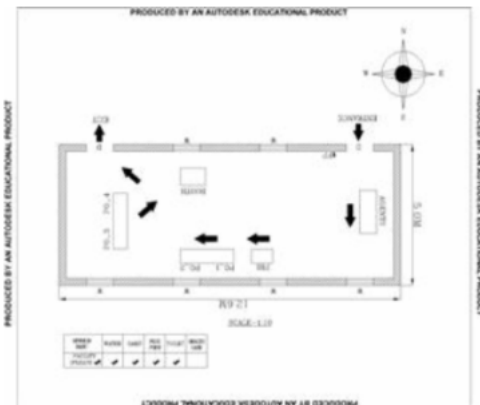

নির্বাচক নিবন্ধন আধিকারিকের স্বাক্ষর

Nazri Naksha

Google Map View

Polling Station Building Front View

Polling Station Front View

Cad View

Key MAP View

1 নাম : রুবি খাতুন মায়ের নাম : রুবি খাতুন বাবুর নাম : এন0010 বয়স : 32 লিঙ্গ : মহিলা	NTF1996347 ফটো উপলব্ধ	2 নাম : রুকসানা খাতুন বিবি স্বামীর নাম : মহঃ ইসরাইল মোমিন বাবুর নাম : n0012 বয়স : 32 লিঙ্গ : মহিলা	UYN1592690 ফটো উপলব্ধ	3 নাম : জিয়াউল মোমিন অন্যান্য নাম : হাজীত মোমিন বাবুর নাম : এন0068 বয়স : 32 লিঙ্গ : পুরুষ	UYN2484129 ফটো উপলব্ধ
4 নাম : রবিউল নাদাব পিতার নাম : তাজু নাদাব বাবুর নাম : N0093 বয়স : 25 লিঙ্গ : পুরুষ	UYN2437689 ফটো উপলব্ধ	5 নাম : খশ বনু বিবি স্বামীর নাম : রহমতুল্লা নাদাব বাবুর নাম : n0017 বয়স : 38 লিঙ্গ : মহিলা	UYN1836931 ফটো উপলব্ধ	6 নাম : বিরাজ মোমিন পিতার নাম : কাদির মমিন বাবুর নাম : n0040 বয়স : 57 লিঙ্গ : পুরুষ	UYN2307429 ফটো উপলব্ধ
7 নাম : রুকসানা বিবি মায়ের নাম : ইউসুব নাদাব বাবুর নাম : n0026 বয়স : 38 লিঙ্গ : মহিলা	JVR2814614 ফটো উপলব্ধ	8 নাম : রাজু সবজী মায়ের নাম : মৃত সহিদ সজি বাবুর নাম : n0071 বয়স : 45 লিঙ্গ : পুরুষ	JVR2370906 ফটো উপলব্ধ	9 নাম : রাইফুল নাদাব পিতার নাম : হুসুউদ্দিন নাদাব বাবুর নাম : n0047 বয়স : 38 লিঙ্গ : পুরুষ	JVR3472313 ফটো উপলব্ধ
10 নাম : সুজন সজী পিতার নাম : আকালু সজী বাবুর নাম : n0057 বয়স : 28 লিঙ্গ : পুরুষ	UYN1836956 ফটো উপলব্ধ	11 নাম : সালামা খাতুন স্বামীর নাম : রুকা মোমিন বাবুর নাম : এন0065 বয়স : 33 লিঙ্গ : মহিলা	UYN2632156 ফটো উপলব্ধ	12 নাম : মহঃ সাইফুল নাদাব পিতার নাম : মহঃ আইনুল নাদাব বাবুর নাম : এন0009 বয়স : 33 লিঙ্গ : পুরুষ	UYN1205046 ফটো উপলব্ধ
13 নাম : নুরেমা বিবি স্বামীর নাম : আরসাদ নাদাব বাবুর নাম : এন0117 বয়স : 33 লিঙ্গ : মহিলা	UYN1352541 ফটো উপলব্ধ	14 নাম : মহঃ আজাদ নাদাব পিতার নাম : মুসলিম নাদাব বাবুর নাম : n0011 বয়স : 42 লিঙ্গ : পুরুষ	JVR3156882 ফটো উপলব্ধ	15 নাম : রাফিক মোমিন পিতার নাম : আলিমুদ্দিন মোমিন বাবুর নাম : n0053 বয়স : 49 লিঙ্গ : পুরুষ	UYN2217834 ফটো উপলব্ধ
16 নাম : রুক মোমিন পিতার নাম : আরসাদ মোমিন বাবুর নাম : এন0053 বয়স : 32 লিঙ্গ : পুরুষ	UYN2558583 ফটো উপলব্ধ	17 নাম : মর্জিনা বিবি স্বামীর নাম : আরসাদ মোমিন বাবুর নাম : n0053 বয়স : 56 লিঙ্গ : মহিলা	UYN2331569 ফটো উপলব্ধ	18 নাম : আজিম নাদাব পিতার নাম : ওয়ারিশ নাদাব বাবুর নাম : এন0185 বয়স : 32 লিঙ্গ : পুরুষ	UYN1352491 ফটো উপলব্ধ
19 নাম : শুকরু নাদাব পিতার নাম : জাইনুর নাদাব বাবুর নাম : এন0010 বয়স : 23 লিঙ্গ : পুরুষ	UYN2574291 ফটো উপলব্ধ	20 নাম : সবজি ফুজন স্বামীর নাম : সোলেমান বাবুর নাম : n0066 বয়স : 66 লিঙ্গ : মহিলা	WB/07/046/126164 ফটো উপলব্ধ	21 নাম : মহঃ রাক্বানী নাদাব পিতার নাম : ওয়ারেস নাদাব বাবুর নাম : n0010 বয়স : 31 লিঙ্গ : পুরুষ	UYN1464973 ফটো উপলব্ধ
22 নাম : সাকিলা বিবি স্বামীর নাম : আকরাম নাদাপ বাবুর নাম : এন0046 বয়স : 31 লিঙ্গ : মহিলা	UTI1047984 ফটো উপলব্ধ	23 নাম : আসলাম নাদাব পিতার নাম : শবরাতী নাদাব বাবুর নাম : এন0171 বয়স : 30 লিঙ্গ : পুরুষ	UYN1738590 ফটো উপলব্ধ	24 নাম : জামেলা সবজী মায়ের নাম : সাইরুন বেওয়া বাবুর নাম : n0070 বয়স : 32 লিঙ্গ : মহিলা	UYN1836907 ফটো উপলব্ধ
25 নাম : রোয়েল মোমিন পিতার নাম : রাফিক মোমিন বাবুর নাম : এন0053 বয়স : 22 লিঙ্গ : পুরুষ	UYN2558617 ফটো উপলব্ধ	26 নাম : মোঃ খুসরু নাদাব পিতার নাম : ওয়ারেস নাদাব বাবুর নাম : n0010 বয়স : 30 লিঙ্গ : পুরুষ	UYN1592575 ফটো উপলব্ধ	27 নাম : উলফান বিবি স্বামীর নাম : মজিম বাবুর নাম : n0066 বয়স : 56 লিঙ্গ : মহিলা	WB/07/046/126163 ফটো উপলব্ধ
28 নাম : সাহেদা বিবি স্বামীর নাম : মোহঃ মাতিন নাদাব বাবুর নাম : 225 বয়স : 33 লিঙ্গ : মহিলা	UYN1944545 ফটো উপলব্ধ	29 নাম : সাকিলা বিবি স্বামীর নাম : আকতার মোমিন বাবুর নাম : n0033 বয়স : 51 লিঙ্গ : মহিলা	UYN2307361 ফটো উপলব্ধ	30 নাম : সাজ্জাত মোমিন পিতার নাম : ফিরোজ মোমিন বাবুর নাম : n0068 বয়স : 30 লিঙ্গ : পুরুষ	UYN1592781 ফটো উপলব্ধ