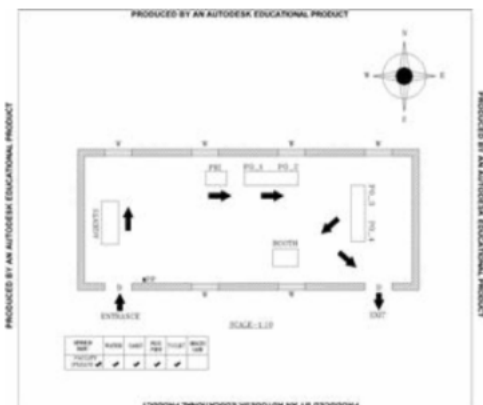

নির্বাচক নিবন্ধন আধিকারিকের স্বাক্ষর

Nazri Naksha

Google Map View

Polling Station Building Front View

Polling Station Front View

Cad View

Key MAP View

1 নাম : প্রভাস সরকার পিতার নাম: নরেশ সরকার বাড়ির নং : n0043 বয়স : 46 লিঙ্গ : পুরুষ	JVR1533918	ফটো উপলব্ধ	2 নাম : বানী সরকার স্বামীর নাম: তাপস সরকার বাড়ির নং : n0042 বয়স : 45 লিঙ্গ : মহিলা	JVR2827756	ফটো উপলব্ধ	3 নাম : দেব নারায়ন মন্ডল পিতার নাম: নির্মল মন্ডল বাড়ির নং : n0042 বয়স : 40 লিঙ্গ : পুরুষ	JVR3416906	ফটো উপলব্ধ
4 নাম : পলাশ সরকার পিতার নাম: প্রভাস সরকার বাড়ির নং : এন0043 বয়স : 23 লিঙ্গ : পুরুষ	UYN2636900	ফটো উপলব্ধ	5 নাম : সুহাগী রানী ঘোষ মন্ডল স্বামীর নাম: নীরু গোপাল মন্ডল বাড়ির নং : n0200 বয়স : 33 লিঙ্গ : মহিলা	UYN1593185	ফটো উপলব্ধ	6 নাম : মমতা মন্ডল স্বামীর নাম: দেব নারায়ন মন্ডল বাড়ির নং : 042 বয়স : 29 লিঙ্গ : মহিলা	UYN1967942	ফটো উপলব্ধ
7 নাম : পূজা সরকার পিতার নাম: তাপস সরকার বাড়ির নং : নং0042 বয়স : 26 লিঙ্গ : মহিলা	UYN2156388	ফটো উপলব্ধ	8 নাম : নিরুগোপাল মণ্ডল পিতার নাম: নন্দলাল মণ্ডল বাড়ির নং : n0200 বয়স : 43 লিঙ্গ : পুরুষ	JVR2827830	ফটো উপলব্ধ	9 নাম : নারুগোপাল মণ্ডল পিতার নাম: নন্দলাল মণ্ডল বাড়ির নং : n0200 বয়স : 46 লিঙ্গ : পুরুষ	JVR1533496	ফটো উপলব্ধ
10 নাম : আল্পনা দাস (মন্ডল) স্বামীর নাম: অসীম কুমার মন্ডল বাড়ির নং : n0231 বয়স : 42 লিঙ্গ : মহিলা	JSL2084960	ফটো উপলব্ধ	11 নাম : টুঙ্গা সাহা (মন্ডল) স্বামীর নাম: জগন্নাথ মন্ডল বাড়ির নং : 345 বয়স : 39 লিঙ্গ : মহিলা	UYN1465798	ফটো উপলব্ধ	12 নাম : বনশ্রী ঘোষ স্বামীর নাম: গোপাল ঘোষ বাড়ির নং : n0302 বয়স : 52 লিঙ্গ : মহিলা	JVR2828887	ফটো উপলব্ধ
13 নাম : ভারতী ঘোষ পিতার নাম: গোপাল ঘোষ বাড়ির নং : এন০৩০১ বয়স : 22 লিঙ্গ : মহিলা	UYN2619625	ফটো উপলব্ধ	14 নাম : গোপাল ঘোষ পিতার নাম: দুঃখু ঘোষ বাড়ির নং : n0301 বয়স : 50 লিঙ্গ : পুরুষ	WB/07/046/141250	ফটো উপলব্ধ	15 নাম : তনুশ্রী দাস পিতার নাম: সনাতন দাস বাড়ির নং : এন0331 বয়স : 34 লিঙ্গ : মহিলা	UYN1615491	ফটো উপলব্ধ
16 নাম : হিমাংশু মন্ডল পিতার নাম: অশোক মন্ডল বাড়ির নং : এন00160 বয়স : 23 লিঙ্গ : পুরুষ	UYN2486157	ফটো উপলব্ধ	17 নাম : প্রবোধ মণ্ডল পিতার নাম: বাসুদেব মণ্ডল বাড়ির নং : n0091 বয়স : 52 লিঙ্গ : পুরুষ	WB/07/046/135033	ফটো উপলব্ধ	18 নাম : সৌমিক মন্ডল পিতার নাম: প্রবোধ মন্ডল বাড়ির নং : নং0091 বয়স : 25 লিঙ্গ : পুরুষ	UYN2156370	ফটো উপলব্ধ
19 নাম : কল্যাণী দাস মন্ডল স্বামীর নাম: প্রবোধ মণ্ডল বাড়ির নং : n0091 বয়স : 59 লিঙ্গ : মহিলা	UYN2533727	ফটো উপলব্ধ	20 নাম : নিতী দাস (মন্ডল) স্বামীর নাম: নৃপেন মন্ডল বাড়ির নং : n0092 বয়স : 41 লিঙ্গ : মহিলা	JVR3417110	ফটো উপলব্ধ	21 নাম : অনিন্দ মন্ডল মায়ের নাম: অঞ্জনা দাস মন্ডল বাড়ির নং : এন0059 বয়স : 22 লিঙ্গ : পুরুষ	UYN2640613	ফটো উপলব্ধ
22 নাম : অঞ্জনা দাস(মন্ডল) স্বামীর নাম: ভাস্কর মন্ডল বাড়ির নং : n0059 বয়স : 49 লিঙ্গ : মহিলা	JVR3503562	ফটো উপলব্ধ	23 নাম : দেবব্রত নন্দী পিতার নাম: রাজেন্দ্র নন্দী বাড়ির নং : n0026 বয়স : 51 লিঙ্গ : পুরুষ	WB/07/046/135004	ফটো উপলব্ধ	24 নাম : মধুমিতা নন্দী পিতার নাম: রাজেন্দ্র নন্দী বাড়ির নং : n0026 বয়স : 43 লিঙ্গ : মহিলা	JVR2700615	ফটো উপলব্ধ
25 নাম : বিশুজিৎ নন্দী পিতার নাম: রাজেন্দ্র নন্দী বাড়ির নং : n0026 বয়স : 56 লিঙ্গ : পুরুষ	WB/07/046/135003	ফটো উপলব্ধ	26 নাম : মিনতী নন্দী স্বামীর নাম: রাজেন্দ্র নন্দী বাড়ির নং : n0026 বয়স : 67 লিঙ্গ : মহিলা	WB/07/046/135002	ফটো উপলব্ধ	27 নাম : নয়ন বর্মন পিতার নাম: নানকু বর্মন বাড়ির নং : n0129 বয়স : 30 লিঙ্গ : মহিলা	UYN1837210	ফটো উপলব্ধ
28 নাম : নানকু বর্মন পিতার নাম: রামমিলন বর্মন বাড়ির নং : n0209 বয়স : 59 লিঙ্গ : পুরুষ	JVR2376879	ফটো উপলব্ধ	29 নাম : দিলীপ বর্মন পিতার নাম: নানকু বর্মন বাড়ির নং : n0209 বয়স : 27 লিঙ্গ : পুরুষ	UYN2052801	ফটো উপলব্ধ	30 নাম : অর্কপ্রভ রায় পিতার নাম: দীপক কুমার রায় বাড়ির নং : n0129 বয়স : 31 লিঙ্গ : পুরুষ	UYN1465731	ফটো উপলব্ধ