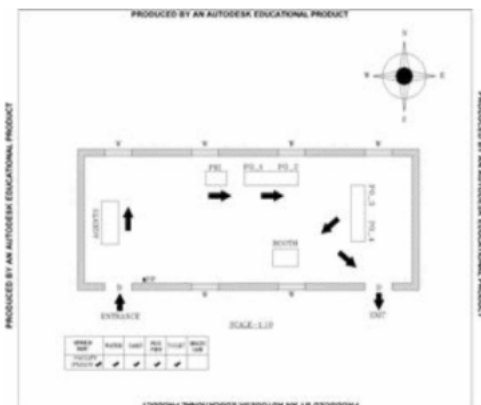

নির্বাচক নিবন্ধন আধিকারিকের স্বাক্ষর

Nazri Naksha

Google Map View

Polling Station Building Front View

Polling Station Front View

Cad View

Key MAP View

1 নাম : নিশীথ মণ্ডল পিতার নাম: কাশীনাথ মণ্ডল বাড়ির নং : n0125 বয়স : 46 লিঙ্গ : পুরুষ	JVR1532191 ফটো উপলব্ধ	2 নাম : কেয়া ঘোষ স্বামীর নাম: সনাতন ঘোষ বাড়ির নং : n0069 বয়স : 31 লিঙ্গ : মহিলা	UYN1837590 ফটো উপলব্ধ	3 নাম : ছবি ঘোষ স্বামীর নাম: ঈশান চন্দ্র ঘোষ বাড়ির নং : n0067 বয়স : 65 লিঙ্গ : মহিলা	UYN2664944 ফটো উপলব্ধ
4 নাম : ঈশান চন্দ্র ঘোষ পিতার নাম: বেচন ঘোষ বাড়ির নং : n0067 বয়স : 72 লিঙ্গ : পুরুষ	UYN2665016 ফটো উপলব্ধ	5 নাম : জীতেন ঘোষ পিতার নাম: গেদু ঘোষ বাড়ির নং : n0084 বয়স : 41 লিঙ্গ : পুরুষ	JVR2830768 ফটো উপলব্ধ	6 নাম : রঞ্জিত ঘোষ পিতার নাম: যোতু ঘোষ বাড়ির নং : n0005 বয়স : 61 লিঙ্গ : পুরুষ	JVR1533090 ফটো উপলব্ধ
7 নাম : সোনামনি ঘোষ স্বামীর নাম: মিঠুন ঘোষ বাড়ির নং : 84 বয়স : 27 লিঙ্গ : মহিলা	UYN2438216 ফটো উপলব্ধ	8 নাম : চিরঞ্জিৎ ঘোষ পিতার নাম: সুনীল ঘোষ বাড়ির নং : 127 বয়স : 24 লিঙ্গ : পুরুষ	UYN2439248 ফটো উপলব্ধ	9 নাম : মিতা সাহা (ঘোষ) স্বামীর নাম: তরুণ কান্তি ঘোষ বাড়ির নং : নং০৬৭ বয়স : 34 লিঙ্গ : মহিলা	UYN2128155 ফটো উপলব্ধ
10 নাম : পৌরি ঘোষ স্বামীর নাম: রঞ্জিত ঘোষ বাড়ির নং : n0005 বয়স : 56 লিঙ্গ : মহিলা	WB/07/046/141244 ফটো উপলব্ধ	11 নাম : পুতুল ঘোষ স্বামীর নাম: সুনীল ঘোষ বাড়ির নং : n0127 বয়স : 43 লিঙ্গ : মহিলা	JVR2828929 ফটো উপলব্ধ	12 নাম : রাজকুমার ঘোষ পিতার নাম: মিনা ঘোষ বাড়ির নং : n0069 বয়স : 41 লিঙ্গ : পুরুষ	JVR2700706 ফটো উপলব্ধ
13 নাম : বাবলু ঘোষ পিতার নাম: টানু ঘোষ বাড়ির নং : n0068 বয়স : 40 লিঙ্গ : পুরুষ	JVR2830628 ফটো উপলব্ধ	14 নাম : তরুণ কান্তি ঘোষ পিতার নাম: ঈশান চন্দ্র ঘোষ বাড়ির নং : n0067 বয়স : 45 লিঙ্গ : পুরুষ	JVR2828903 ফটো উপলব্ধ	15 নাম : অশোক ঘোষ পিতার নাম: দুঃখু ঘোষ বাড়ির নং : n0012 বয়স : 46 লিঙ্গ : পুরুষ	JVR1531771 ফটো উপলব্ধ
16 নাম : সীমা ঘোষ স্বামীর নাম: জিতেন ঘোষ বাড়ির নং : n0084 বয়স : 31 লিঙ্গ : মহিলা	UYN1466176 ফটো উপলব্ধ	17 নাম : মিঠুন ঘোষ পিতার নাম: গেদু ঘোষ বাড়ির নং : n0084 বয়স : 38 লিঙ্গ : পুরুষ	JVR3474830 ফটো উপলব্ধ	18 নাম : বুলন ঘোষ স্বামীর নাম: গেদু ঘোষ বাড়ির নং : n0084 বয়স : 66 লিঙ্গ : মহিলা	WB/07/046/141258 ফটো উপলব্ধ
19 নাম : টুনা ঘোষ স্বামীর নাম: মীনা ঘোষ বাড়ির নং : n0069 বয়স : 66 লিঙ্গ : মহিলা	WB/07/046/141256 ফটো উপলব্ধ	20 নাম : সুভাষ ঘোষ পিতার নাম: টানু ঘোষ বাড়ির নং : n0068 বয়স : 39 লিঙ্গ : পুরুষ	JVR3158920 ফটো উপলব্ধ	21 নাম : জীবন ঘোষ পিতার নাম: দুঃখু ঘোষ বাড়ির নং : n0012 বয়স : 45 লিঙ্গ : পুরুষ	JVR2828895 ফটো উপলব্ধ
22 নাম : রাজকুমার ঘোষ পিতার নাম: রঞ্জিৎ ঘোষ বাড়ির নং : n0005 বয়স : 35 লিঙ্গ : পুরুষ	UYN1075977 ফটো উপলব্ধ	23 নাম : পারুল ঘোষ স্বামীর নাম: দুঃখু ঘোষ বাড়ির নং : n0012 বয়স : 74 লিঙ্গ : মহিলা	WB/07/046/141247 ফটো উপলব্ধ	24 নাম : কবিতা ঘোষ স্বামীর নাম: নিখিল ঘোষ বাড়ির নং : n0011 বয়স : 50 লিঙ্গ : মহিলা	WB/07/046/141249 ফটো উপলব্ধ
25 নাম : প্রসেনজিত ঘোষ পিতার নাম: সুনীল ঘোষ বাড়ির নং : n0127 বয়স : 26 লিঙ্গ : পুরুষ	UYN2052975 ফটো উপলব্ধ	26 নাম : পৌতম ঘোষ পিতার নাম: নিখিল ঘোষ বাড়ির নং : N0011 বয়স : 27 লিঙ্গ : পুরুষ	UYN2053049 ফটো উপলব্ধ	27 নাম : নিখিল ঘোষ পিতার নাম: দুঃখু ঘোষ বাড়ির নং : n0011 বয়স : 56 লিঙ্গ : পুরুষ	WB/07/046/141248 ফটো উপলব্ধ
28 নাম : জুলি ঘোষ স্বামীর নাম: রাজকুমার ঘোষ বাড়ির নং : n0069 বয়স : 32 লিঙ্গ : মহিলা	UYN1466127 ফটো উপলব্ধ	29 নাম : মৌসুমী দাস ঘোষ স্বামীর নাম: রাজকুমার ঘোষ বাড়ির নং : n0005 বয়স : 29 লিঙ্গ : মহিলা	UTI1476381 ফটো উপলব্ধ	30 নাম : সুনিল ঘোষ পিতার নাম: যোতু ঘোষ বাড়ির নং : n0127 বয়স : 53 লিঙ্গ : পুরুষ	WB/07/046/141245 ফটো উপলব্ধ