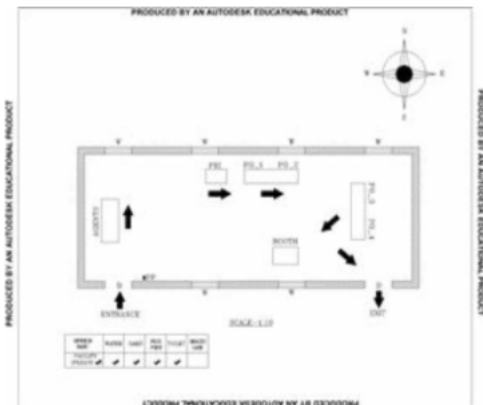

নির্বাচক নিবন্ধন আধিকারিকের স্বাক্ষর

Nazri Naksha

Google Map View

Polling Station Building Front View

Polling Station Front View

Cad View

Key MAP View

1 নাম : সোমেন রজাক পিতার নাম: প্রদীপ রজাক বাড়ির নং : 21 বয়স : 24 লিঙ্গ : পুরুষ	UYN2427342	ফটো উপলব্ধ	2 নাম : সরস্বতী রজক স্বামীর নাম: নগরদীপ রজক বাড়ির নং : n0021 বয়স : 40 লিঙ্গ : মহিলা	UYN1076413	ফটো উপলব্ধ	3 নাম : পাণ্ডু রজক পিতার নাম: নিরঞ্জন রজক বাড়ির নং : n0021 বয়স : 34 লিঙ্গ : পুরুষ	UYN1466366	ফটো উপলব্ধ
4 নাম : রমেন রজকে মায়ের নাম: প্রদীপ রজকে বাড়ির নং : এন0021 বয়স : 22 লিঙ্গ : পুরুষ	UYN2543999	ফটো উপলব্ধ	5 নাম : কানন কর্মকার(মন্ডল) স্বামীর নাম: তপন কুমার মন্ডল বাড়ির নং : n0150 বয়স : 36 লিঙ্গ : মহিলা	JVR3475118	ফটো উপলব্ধ	6 নাম : নগরদীপ রজক পিতার নাম: নিরঞ্জন রজক বাড়ির নং : n0021 বয়স : 47 লিঙ্গ : পুরুষ	JVR1532282	ফটো উপলব্ধ
7 নাম : প্রদীপ রজক পিতার নাম: নিরঞ্জন রজক বাড়ির নং : n0021 বয়স : 44 লিঙ্গ : পুরুষ	JVR2830255	ফটো উপলব্ধ	8 নাম : নিরঞ্জন মণ্ডল পিতার নাম: ধীরেন্দ্র নাথ মণ্ডল বাড়ির নং : n0150 বয়স : 43 লিঙ্গ : পুরুষ	JVR2829760	ফটো উপলব্ধ	9 নাম : নয়ন কুমার মণ্ডল পিতার নাম: ধীরেন্দ্রনাথ মণ্ডল বাড়ির নং : n0150 বয়স : 46 লিঙ্গ : পুরুষ	JVR2381515	ফটো উপলব্ধ
10 নাম : পাপিয়া স্বামীর নাম: হরেন কুমার দাস বাড়ির নং : n0199 বয়স : 51 লিঙ্গ : মহিলা	UYN1593722	ফটো উপলব্ধ	11 নাম : নিরুপমা রবিদাস পিতার নাম: হরেন রবিদাস বাড়ির নং : n0199 বয়স : 27 লিঙ্গ : মহিলা	UYN2019339	ফটো উপলব্ধ	12 নাম : সুইটি মন্ডল স্বামীর নাম: নিরঞ্জন মন্ডল বাড়ির নং : n0150 বয়স : 30 লিঙ্গ : মহিলা	UTI1390160	ফটো উপলব্ধ
13 নাম : ভারতী মন্ডল স্বামীর নাম: নয়ন কুমার মন্ডল বাড়ির নং : n0150 বয়স : 42 লিঙ্গ : মহিলা	UYN2018190	ফটো উপলব্ধ	14 নাম : অনিমেস দত্ত মায়ের নাম: নীলিমা দত্ত বাড়ির নং : n0150 বয়স : 27 লিঙ্গ : পুরুষ	UYN2053163	ফটো উপলব্ধ	15 নাম : নীলিমা দত্ত (দাস) স্বামীর নাম: রবীন্দ্র নাথ দত্ত বাড়ির নং : n0134 বয়স : 54 লিঙ্গ : মহিলা	WB/07/046/144056	ফটো উপলব্ধ
16 নাম : হিমাংশু দত্ত মায়ের নাম: নীলিমা দত্ত বাড়ির নং : N0134 বয়স : 25 লিঙ্গ : পুরুষ	UYN2360717	ফটো উপলব্ধ	17 নাম : পিযুষ দাস পিতার নাম: অরুণ দাস বাড়ির নং : এন0148 বয়স : 25 লিঙ্গ : পুরুষ	UYN2644706	ফটো উপলব্ধ	18 নাম : রঞ্জিত রজক পিতার নাম: গিরীশ রজক বাড়ির নং : n0148 বয়স : 59 লিঙ্গ : পুরুষ	WB/07/046/144325	ফটো উপলব্ধ
19 নাম : শুভজিৎ রজক পিতার নাম: রঞ্জিত রজক বাড়ির নং : এন0148 বয়স : 22 লিঙ্গ : পুরুষ	UYN2543981	ফটো উপলব্ধ	20 নাম : সবিতা দাস স্বামীর নাম: অরুণ দাস বাড়ির নং : n0148 বয়স : 47 লিঙ্গ : মহিলা	JVR2830263	ফটো উপলব্ধ	21 নাম : কম্পনা রজক স্বামীর নাম: রঞ্জিত রজক বাড়ির নং : n0148 বয়স : 60 লিঙ্গ : মহিলা	UYN1209329	ফটো উপলব্ধ
22 নাম : মান্দি রজক পিতার নাম: রঞ্জিত রজক বাড়ির নং : n0148 বয়স : 27 লিঙ্গ : মহিলা	UYN2019297	ফটো উপলব্ধ	23 নাম : মৌ রজক পিতার নাম: রঞ্জিত রজক বাড়ির নং : নং001 বয়স : 25 লিঙ্গ : মহিলা	UYN2148955	ফটো উপলব্ধ	24 নাম : সরস্বতী ওবা পিতার নাম: শান্ত বিলাশ ওবা বাড়ির নং : N0006 বয়স : 38 লিঙ্গ : মহিলা	SKQ1449198	ফটো উপলব্ধ
25 নাম : শান্তবিলাস ওবা পিতার নাম: ভারত বাড়ির নং : এন0321 বয়স : 68 লিঙ্গ : পুরুষ	DMM2903011	ফটো উপলব্ধ	26 নাম : মদন কুণ্ডু পিতার নাম: গোপাল চন্দ্র কুণ্ডু বাড়ির নং : n0005 বয়স : 66 লিঙ্গ : পুরুষ	WB/07/046/144020	ফটো উপলব্ধ	27 নাম : পিউ কুণ্ডু পিতার নাম: মদন কুণ্ডু বাড়ির নং : n0005 বয়স : 38 লিঙ্গ : মহিলা	JVR3417409	ফটো উপলব্ধ
28 নাম : শঙ্করী মন্ডল(কুণ্ডু) স্বামীর নাম: মদন কুণ্ডু বাড়ির নং : n0005 বয়স : 57 লিঙ্গ : মহিলা	WB/07/046/144021	ফটো উপলব্ধ	29 নাম : মেনকা কর্মকার স্বামীর নাম: কার্তিক কর্মকার বাড়ির নং : n0042 বয়স : 71 লিঙ্গ : মহিলা	WB/07/046/144013	ফটো উপলব্ধ	30 নাম : অষ্টমী মন্ডল (কর্মকার) স্বামীর নাম: মিঠুন কর্মকার বাড়ির নং : n0042 বয়স : 32 লিঙ্গ : মহিলা	UYN1837939	ফটো উপলব্ধ