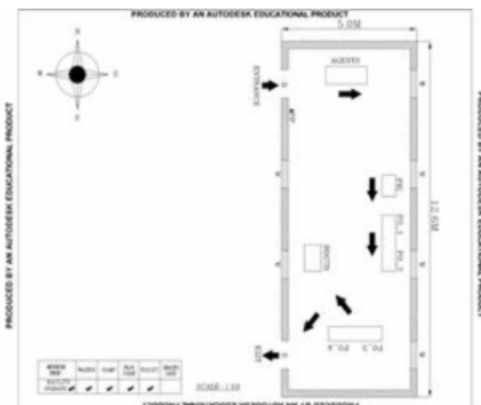

নির্বাচক নিবন্ধন আধিকারিকের স্বাক্ষর

Nazri Naksha

Google Map View

Polling Station Building Front View

Polling Station Front View

Cad View

Key MAP View

1 নাম : অর্চনা কর্মকার স্বামীর নাম: গৌতম কর্মকার বাড়ির নং : n0001 বয়স : 28 লিঙ্গ : মহিলা	YUN1839091 ফটো উপলব্ধ	2 নাম : খগেন কর্মকার পিতার নাম: রাধানাথ কর্মকার বাড়ির নং : n0001 বয়স : 66 লিঙ্গ : পুরুষ	JVR1534007 ফটো উপলব্ধ	3 নাম : তপন কর্মকার পিতার নাম: খগেন কর্মকার বাড়ির নং : n0001 বয়স : 43 লিঙ্গ : পুরুষ	JVR2387165 ফটো উপলব্ধ
4 নাম : শান্তনা কর্মকার স্বামীর নাম: চন্দন কর্মকার বাড়ির নং : n0001 বয়স : 49 লিঙ্গ : মহিলা	JVR2830917 ফটো উপলব্ধ	5 নাম : অনিমা দে কর্মকার স্বামীর নাম: তপন কর্মকার বাড়ির নং : n0001 বয়স : 40 লিঙ্গ : মহিলা	JVR3475233 ফটো উপলব্ধ	6 নাম : গৌতম কর্মকার পিতার নাম: খগেন কর্মকার বাড়ির নং : n0001 বয়স : 41 লিঙ্গ : পুরুষ	JVR2830925 ফটো উপলব্ধ
7 নাম : শেখর কর্মকার পিতার নাম: খগেন কর্মকার বাড়ির নং : n0001 বয়স : 40 লিঙ্গ : পুরুষ	JVR3159258 ফটো উপলব্ধ	8 নাম : বর্নালী কর্মকার স্বামীর নাম: কমল কর্মকার বাড়ির নং : এন0078 বয়স : 27 লিঙ্গ : মহিলা	YUN2175099 ফটো উপলব্ধ	9 নাম : ছোটন কর্মকার পিতার নাম: খগেন কর্মকার বাড়ির নং : n0001 বয়স : 37 লিঙ্গ : পুরুষ	JVR3417482 ফটো উপলব্ধ
10 নাম : চন্দন কর্মকার পিতার নাম: রাধানাথ কর্মকার বাড়ির নং : n0001 বয়স : 53 লিঙ্গ : পুরুষ	JVR1535863 ফটো উপলব্ধ	11 নাম : বেলাী কর্মকার স্বামীর নাম: খগেন কর্মকার বাড়ির নং : n0001 বয়স : 58 লিঙ্গ : মহিলা	JVR1536945 ফটো উপলব্ধ	12 নাম : সুমন কর্মকার পিতার নাম: চন্দন কর্মকার বাড়ির নং : হরিশপুর বয়স : 23 লিঙ্গ : পুরুষ	YUN2722932 ফটো উপলব্ধ
13 নাম : লিপিকা গোস্বামী পিতার নাম: বিজয় গোস্বামী বাড়ির নং : 096 বয়স : 24 লিঙ্গ : মহিলা	YUN2325835 ফটো উপলব্ধ	14 নাম : রাজ গোস্বামী পিতার নাম: মনীন্দ্র নাথ গোস্বামী বাড়ির নং : এন0095 বয়স : 25 লিঙ্গ : পুরুষ	YUN2112159 ফটো উপলব্ধ	15 নাম : মৌসুমী চৌধুরী মন্ডল স্বামীর নাম: লক্ষণ মন্ডল বাড়ির নং : 01 বয়স : 25 লিঙ্গ : মহিলা	YUN2433472 ফটো উপলব্ধ
Q 16 নাম : সুশান্ত প্রামানিক পিতার নাম: কাশিনাথ প্রামানিক বাড়ির নং : এন0094 বয়স : 35 লিঙ্গ : পুরুষ	IJ0878223 ফটো উপলব্ধ	17 নাম : লক্ষীকান্ত মন্ডল লক্ষীকান্ত পিতার নাম: ঠাকুরদাস মণ্ডল বাড়ির নং : n0034 বয়স : 61 লিঙ্গ : পুরুষ	YUN2244663 ফটো উপলব্ধ	18 নাম : সান্তনা মন্ডল স্বামীর নাম: শ্যামল মন্ডল বাড়ির নং : এন0098 বয়স : 28 লিঙ্গ : মহিলা	YUN2591923 ফটো উপলব্ধ
19 নাম : প্রিয়া মন্ডল স্বামীর নাম: মনোজ মন্ডল বাড়ির নং : এন0034 বয়স : 24 লিঙ্গ : মহিলা	YUN2586923 ফটো উপলব্ধ	20 নাম : মনোজ মন্ডল পিতার নাম: নগেন্দ্রনাথ মন্ডল বাড়ির নং : n0034 বয়স : 38 লিঙ্গ : পুরুষ	YUN0160242 ফটো উপলব্ধ	21 নাম : সৃজিত মণ্ডল পিতার নাম: লক্ষীকান্ত মণ্ডল বাড়ির নং : N0034 বয়স : 26 লিঙ্গ : পুরুষ	YUN2053890 ফটো উপলব্ধ
22 নাম : সুকেশ মন্ডল পিতার নাম: ঠাকুর দাস মন্ডল বাড়ির নং : n0034 বয়স : 35 লিঙ্গ : পুরুষ	YUN1839166 ফটো উপলব্ধ	23 নাম : উত্তম মন্ডল মায়ের নাম: ফিরোদা মন্ডল বাড়ির নং : n0034 বয়স : 43 লিঙ্গ : পুরুষ	JVR2831584 ফটো উপলব্ধ	24 নাম : হিরোদা বেওয়া(মণ্ডল) স্বামীর নাম: নগেন্দ্র মণ্ডল বাড়ির নং : n0034 বয়স : 84 লিঙ্গ : মহিলা	JVR1868561 ফটো উপলব্ধ
25 নাম : শ্যামল মণ্ডল পিতার নাম: নগেন্দ্র নাথ মণ্ডল বাড়ির নং : n0034 বয়স : 39 লিঙ্গ : পুরুষ	JVR3159274 ফটো উপলব্ধ	26 নাম : সুচিত্রা মন্ডল স্বামীর নাম: উত্তম মন্ডল বাড়ির নং : n0034 বয়স : 30 লিঙ্গ : মহিলা	YUN1739903 ফটো উপলব্ধ	27 নাম : ঘূর্নিবালা মণ্ডল স্বামীর নাম: লক্ষীকান্ত মণ্ডল বাড়ির নং : n0034 বয়স : 54 লিঙ্গ : মহিলা	WB/07/046/156084 ফটো উপলব্ধ
28 নাম : ফিরোদা মণ্ডল স্বামীর নাম: খগেন্দ্র মণ্ডল বাড়ির নং : n0034 বয়স : 68 লিঙ্গ : মহিলা	JVR1868033 ফটো উপলব্ধ	29 নাম : অশোক মন্ডল পিতার নাম: মনু মন্ডল বাড়ির নং : n0024 বয়স : 41 লিঙ্গ : পুরুষ	JVR2832228 ফটো উপলব্ধ	30 নাম : আশা মণ্ডল স্বামীর নাম: পদ মণ্ডল বাড়ির নং : n0024 বয়স : 51 লিঙ্গ : মহিলা	JVR1916840 ফটো উপলব্ধ