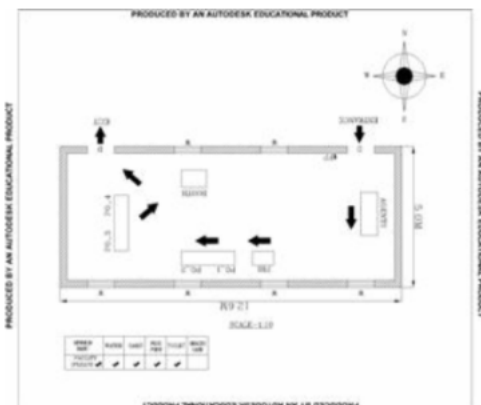

নির্বাচক নিবন্ধন আধিকারিকের স্বাক্ষর

Nazri Naksha

Google Map View

Polling Station Building Front View

Polling Station Front View

Cad View

Key MAP View

1 নাম : সুভংকর মায়ের নাম: শুশীলা মন্ডল বাড়ির নং : n0041 বয়স : 26 লিঙ্গ : পুরুষ	UYN2101178	ফটো উপলব্ধ	2 নাম : মমতা ঘোষ মন্ডল স্বামীর নাম: শঙ্কর মন্ডল বাড়ির নং : এন0129 বয়স : 26 লিঙ্গ : মহিলা	UYN2117877	ফটো উপলব্ধ	3 নাম : সাধনা মন্ডল স্বামীর নাম: বাপি মন্ডল বাড়ির নং : 133 বয়স : 24 লিঙ্গ : মহিলা	UYN2426971	ফটো উপলব্ধ
4 নাম : পুষ্প বসাক মন্ডল স্বামীর নাম: জয়দেব মন্ডল বাড়ির নং : 133 বয়স : 27 লিঙ্গ : মহিলা	UYN2432045	ফটো উপলব্ধ	5 নাম : সুশীলা মণ্ডল স্বামীর নাম: বৈদ্যনাথ মণ্ডল বাড়ির নং : n0041 বয়স : 68 লিঙ্গ : মহিলা	WB/07/046/159422	ফটো উপলব্ধ	6 নাম : রোমা মন্ডল স্বামীর নাম: অজয় কুমার মন্ডল বাড়ির নং : n0033 বয়স : 33 লিঙ্গ : মহিলা	UYN1740273	ফটো উপলব্ধ
7 নাম : সলেখা মন্ডল স্বামীর নাম: পলাশ মন্ডল বাড়ির নং : n0037 বয়স : 34 লিঙ্গ : মহিলা	UYN1209600	ফটো উপলব্ধ	8 নাম : ঠাকুরদাস মণ্ডল পিতার নাম: খোকা মণ্ডল বাড়ির নং : n0033 বয়স : 67 লিঙ্গ : পুরুষ	WB/07/046/159416	ফটো উপলব্ধ	9 নাম : সারথী মণ্ডল স্বামীর নাম: অনিল মণ্ডল বাড়ির নং : n0033 বয়স : 69 লিঙ্গ : মহিলা	WB/07/046/159413	ফটো উপলব্ধ
10 নাম : টুঙ্গা মন্ডল স্বামীর নাম: বিপ্লব মন্ডল বাড়ির নং : n0034 বয়স : 30 লিঙ্গ : মহিলা	UYN1595396	ফটো উপলব্ধ	11 নাম : উলি মন্ডল স্বামীর নাম: অরুণ মন্ডল বাড়ির নং : n0018 বয়স : 44 লিঙ্গ : মহিলা	JVR2836047	ফটো উপলব্ধ	12 নাম : অরুণ মণ্ডল পিতার নাম: আশুতোষ মণ্ডল বাড়ির নং : n0018 বয়স : 51 লিঙ্গ : পুরুষ	WB/07/046/159458	ফটো উপলব্ধ
13 নাম : অপূর্ব মন্ডল পিতার নাম: ভিক্টু মন্ডল বাড়ির নং : n0031 বয়স : 33 লিঙ্গ : পুরুষ	UYN1740232	ফটো উপলব্ধ	14 নাম : অমর মন্ডল পিতার নাম: বীরেন্দ্র নাথ মন্ডল বাড়ির নং : n0050 বয়স : 34 লিঙ্গ : পুরুষ	UYN1209642	ফটো উপলব্ধ	15 নাম : সমর মন্ডল পিতার নাম: বীরেন্দ্র নাথ মন্ডল বাড়ির নং : n0050 বয়স : 37 লিঙ্গ : পুরুষ	UYN1209659	ফটো উপলব্ধ
16 নাম : শীলা মণ্ডল স্বামীর নাম: ফেলু মণ্ডল বাড়ির নং : n0047 বয়স : 50 লিঙ্গ : মহিলা	WB/07/046/159428	ফটো উপলব্ধ	17 নাম : উর্মিলা মন্ডল স্বামীর নাম: জয়দেব মন্ডল বাড়ির নং : n0022 বয়স : 34 লিঙ্গ : মহিলা	UYN1354158	ফটো উপলব্ধ	18 নাম : রতন মণ্ডল পিতার নাম: নবীন মণ্ডল বাড়ির নং : n0007 বয়স : 61 লিঙ্গ : পুরুষ	WB/07/046/159374	ফটো উপলব্ধ
19 নাম : মনোজ মন্ডল পিতার নাম: ভাদু মন্ডল বাড়ির নং : n0022 বয়স : 43 লিঙ্গ : পুরুষ	JVR3418001	ফটো উপলব্ধ	20 নাম : জীতেন্দ্র নাথ মণ্ডল পিতার নাম: মহেশ মণ্ডল বাড়ির নং : n0005 বয়স : 54 লিঙ্গ : পুরুষ	WB/07/046/159444	ফটো উপলব্ধ	21 নাম : অমৃত মণ্ডল পিতার নাম: মহেশ মণ্ডল বাড়ির নং : n0005 বয়স : 58 লিঙ্গ : পুরুষ	JVR2393338	ফটো উপলব্ধ
22 নাম : বিকাশ মন্ডল পিতার নাম: বৈদ্যনাথ মন্ডল বাড়ির নং : n0041 বয়স : 34 লিঙ্গ : পুরুষ	UYN1354083	ফটো উপলব্ধ	23 নাম : কৃষ্ণা মন্ডল স্বামীর নাম: ধনঞ্জয় মন্ডল বাড়ির নং : n0041 বয়স : 38 লিঙ্গ : মহিলা	UYN0114587	ফটো উপলব্ধ	24 নাম : মালা মণ্ডল স্বামীর নাম: অজিত মণ্ডল বাড়ির নং : n0028 বয়স : 50 লিঙ্গ : মহিলা	JVR1536481	ফটো উপলব্ধ
25 নাম : শ্যামল মন্ডল পিতার নাম: নেমানী মন্ডল বাড়ির নং : n0026 বয়স : 31 লিঙ্গ : পুরুষ	UYN1467471	ফটো উপলব্ধ	26 নাম : কমলা মন্ডল পিতার নাম: নেমানী মন্ডল বাড়ির নং : n0026 বয়স : 36 লিঙ্গ : পুরুষ	UYN1354182	ফটো উপলব্ধ	27 নাম : সন্ধ্যা মন্ডল পিতার নাম: রশিক মন্ডল বাড়ির নং : n0021 বয়স : 37 লিঙ্গ : মহিলা	UYN0993014	ফটো উপলব্ধ
28 নাম : হেমন্ত মণ্ডল পিতার নাম: সদাগর মণ্ডল বাড়ির নং : n0021 বয়স : 62 লিঙ্গ : পুরুষ	WB/07/046/159397	ফটো উপলব্ধ	29 নাম : মধুসূদন মন্ডল পিতার নাম: হারাধন মন্ডল বাড়ির নং : n0006 বয়স : 32 লিঙ্গ : পুরুষ	UYN1354091	ফটো উপলব্ধ	30 নাম : দেবু মন্ডল পিতার নাম: ফেকন মন্ডল বাড়ির নং : n0062 বয়স : 30 লিঙ্গ : পুরুষ	UYN1595370	ফটো উপলব্ধ