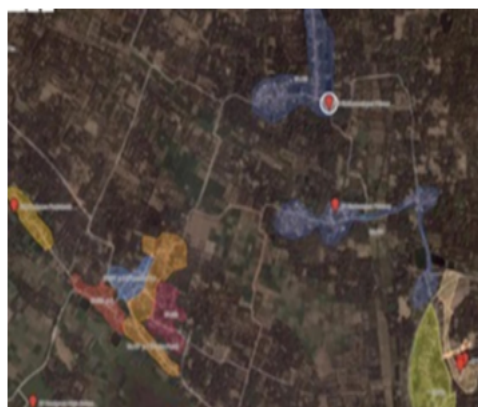

Key MAP View