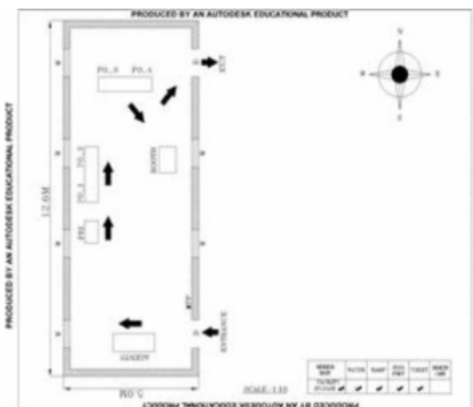

নির্বাচক নিবন্ধন আধিকারিকের স্বাক্ষর

Nazri Naksha

Google Map View

Polling Station Building Front View

Polling Station Front View

Cad View

Key MAP View

1 নাম : বিশ্বজিৎ দাস পিতার নাম: বিকাশ দাস বাড়ির নং : এন0024 বয়স : 23 লিঙ্গ : পুরুষ	YUN2492502 ফটো উপলব্ধ	2 নাম : প্রবোধ দাস পিতার নাম: আকালু দাস বাড়ির নং : n0024 বয়স : 44 লিঙ্গ : পুরুষ	JVR2400141 ফটো উপলব্ধ	3 নাম : প্রতিমা দাস স্বামীর নাম: বিকাশ দাস বাড়ির নং : n0024 বয়স : 41 লিঙ্গ : মহিলা	JVR2842060 ফটো উপলব্ধ
4 নাম : ভীম দাস পিতার নাম: আকালু দাস বাড়ির নং : n0024 বয়স : 42 লিঙ্গ : পুরুষ	JVR2842052 ফটো উপলব্ধ	5 নাম : বিকাশ চন্দ্র দাস পিতার নাম: আকালু দাস বাড়ির নং : n0024 বয়স : 47 লিঙ্গ : পুরুষ	JVR1831056 ফটো উপলব্ধ	6 নাম : পিংকি মন্ডল (দাস) স্বামীর নাম: ভীম দাস বাড়ির নং : n0024 বয়স : 29 লিঙ্গ : মহিলা	UYN1839992 ফটো উপলব্ধ
7 নাম : টুনি দাস স্বামীর নাম: নিরঞ্জন দাস বাড়ির নং : n0007 বয়স : 42 লিঙ্গ : মহিলা	JVR2842086 ফটো উপলব্ধ	8 নাম : নিরঞ্জন দাস পিতার নাম: মধুসূদন দাস বাড়ির নং : n0007 বয়স : 47 লিঙ্গ : পুরুষ	JVR2842094 ফটো উপলব্ধ	9 নাম : আকাশ দাস পিতার নাম: নিরঞ্জন দাস বাড়ির নং : এন0007 বয়স : 20 লিঙ্গ : পুরুষ	UYN2745495 ফটো উপলব্ধ
10 নাম : সুনিতা কর্মকার (মন্ডল) স্বামীর নাম: সনাতন মন্ডল বাড়ির নং : এন0102 বয়স : 28 লিঙ্গ : মহিলা	UYN2111151 ফটো উপলব্ধ	11 নাম : অর্জুন গোস্বামী পিতার নাম: উত্তম গোস্বামী বাড়ির নং : নং001 বয়স : 25 লিঙ্গ : পুরুষ	UYN2177228 ফটো উপলব্ধ	12 নাম : সানু গোস্বামী পিতার নাম: বিপদ ভঞ্জন গোস্বামী বাড়ির নং : 87 বয়স : 24 লিঙ্গ : পুরুষ	UYN2381994 ফটো উপলব্ধ
13 নাম : অরুণ ঘোষ পিতার নাম: নারায়ণ চন্দ্র ঘোষ বাড়ির নং : নং134 বয়স : 25 লিঙ্গ : পুরুষ	UYN2112100 ফটো উপলব্ধ	14 নাম : বিপ্লব ঘোষ পিতার নাম: তপন ঘোষ বাড়ির নং : নং001 বয়স : 25 লিঙ্গ : পুরুষ	UYN2177269 ফটো উপলব্ধ	15 নাম : বিমল কুমার দাস পিতার নাম: অনাথবন্ধু দাস বাড়ির নং : n0010 বয়স : 50 লিঙ্গ : পুরুষ	WB/07/046/171045 ফটো উপলব্ধ
16 নাম : সরস্বতী দাস স্বামীর নাম: সুদেব দাস বাড়ির নং : n0009 বয়স : 51 লিঙ্গ : মহিলা	WB/07/046/171033 ফটো উপলব্ধ	17 নাম : মেনকা দাস স্বামীর নাম: রতন দাস বাড়ির নং : n0009 বয়স : 44 লিঙ্গ : মহিলা	JVR2400224 ফটো উপলব্ধ	18 নাম : দেবশীষ দাস পিতার নাম: দীনু দাস বাড়ির নং : n0016 বয়স : 28 লিঙ্গ : পুরুষ	UYN1944859 ফটো উপলব্ধ
19 নাম : পারুল দাস স্বামীর নাম: মণ্টু চরন দাস বাড়ির নং : n0027 বয়স : 78 লিঙ্গ : মহিলা	WB/07/046/171074 ফটো উপলব্ধ	20 নাম : শুভাশিষ দাস পিতার নাম: অজয় দাস বাড়ির নং : n0026 বয়স : 31 লিঙ্গ : পুরুষ	UYN1468198 ফটো উপলব্ধ	21 নাম : সন্দীপ কুমার দাস পিতার নাম: উত্তম কুমার দাস বাড়ির নং : n0019 বয়স : 26 লিঙ্গ : পুরুষ	UYN2054492 ফটো উপলব্ধ
22 নাম : নিমাই চন্দ্র দাস পিতার নাম: কৃষ্ণিবাস দাস বাড়ির নং : n0021 বয়স : 37 লিঙ্গ : পুরুষ	UYN0144923 ফটো উপলব্ধ	23 নাম : প্রবীর দাস পিতার নাম: কৃষ্ণিবাস দাস বাড়ির নং : কাঞ্চনপুর বয়স : 45 লিঙ্গ : পুরুষ	JVR1865351 ফটো উপলব্ধ	24 নাম : দিপঙ্কর দাস পিতার নাম: বিনয় কুমার দাস বাড়ির নং : n0017 বয়স : 33 লিঙ্গ : পুরুষ	UYN1468206 ফটো উপলব্ধ
25 নাম : নিতাই দাস পিতার নাম: নবীন দাস বাড়ির নং : n0015 বয়স : 63 লিঙ্গ : পুরুষ	WB/07/046/171053 ফটো উপলব্ধ	26 নাম : পূর্ণিমা দাস স্বামীর নাম: অজয় দাস বাড়ির নং : n0026 বয়স : 52 লিঙ্গ : মহিলা	WB/07/046/171072 ফটো উপলব্ধ	27 নাম : অজয় কুমার দাস পিতার নাম: তারিনী কান্ত দাস বাড়ির নং : n0026 বয়স : 56 লিঙ্গ : পুরুষ	WB/07/046/171071 ফটো উপলব্ধ
28 নাম : সবিতা দাস স্বামীর নাম: প্রবীর দাস বাড়ির নং : n0021 বয়স : 31 লিঙ্গ : মহিলা	UYN1468289 ফটো উপলব্ধ	29 নাম : প্রিয়া দাস পিতার নাম: উত্তম দাস বাড়ির নং : n0019 বয়স : 29 লিঙ্গ : মহিলা	UYN1740554 ফটো উপলব্ধ	30 নাম : তাপস কুমার দাস পিতার নাম: অমল কুমার দাস বাড়ির নং : n0008 বয়স : 32 লিঙ্গ : পুরুষ	UYN1358258 ফটো উপলব্ধ