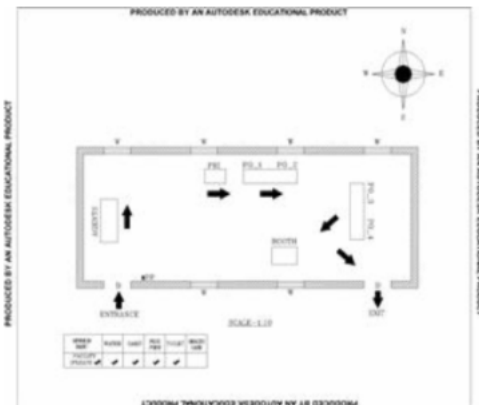

নির্বাচক নিবন্ধন আধিকারিকের স্বাক্ষর

Nazri Naksha

Google Map View

Polling Station Building Front View

Polling Station Front View

Cad View

Key MAP View

1 নাম : জুলী চৌধুরী(প্রামানিক) স্বামীর নাম: সীতারাম প্রামানিক বাড়ির নং : 155 বয়স : 35 লিঙ্গ : মহিলা	JVR3469178 ফটো উপলব্ধ	2 নাম : কুমোদ প্রামানিক স্বামীর নাম: প্রভাস প্রামানিক বাড়ির নং : n0062 বয়স : 64 লিঙ্গ : মহিলা	WB/07/046/105019 ফটো উপলব্ধ	3 নাম : গৌতম প্রামানিক পিতার নাম: নরেন প্রামানিক বাড়ির নং : n0059 বয়স : 41 লিঙ্গ : পুরুষ	UYN1452283 ফটো উপলব্ধ
4 নাম : জুলি প্রামানিক স্বামীর নাম: গৌতম প্রামানিক বাড়ির নং : n0059 বয়স : 32 লিঙ্গ : মহিলা	UYN1452077 ফটো উপলব্ধ	5 নাম : পুতুল প্রামানিক স্বামীর নাম: দিপু প্রামানিক বাড়ির নং : n0089 বয়স : 44 লিঙ্গ : মহিলা	JVR2356186 ফটো উপলব্ধ	6 নাম : বাসন্তী প্রামানিক স্বামীর নাম: মনোজ প্রামানিক বাড়ির নং : এন0048 বয়স : 21 লিঙ্গ : মহিলা	UYN2652303 ফটো উপলব্ধ
7 নাম : সৌরভ প্রামানিক পিতার নাম: মনোহর প্রামানিক বাড়ির নং : এন0089 বয়স : 25 লিঙ্গ : পুরুষ	UYN2174696 ফটো উপলব্ধ	8 নাম : সুধামনি প্রামানিক স্বামীর নাম: গুনাকর প্রামানিক বাড়ির নং : n0063 বয়স : 74 লিঙ্গ : মহিলা	WB/07/046/105021 ফটো উপলব্ধ	9 নাম : তৃপ্তি প্রামানিক স্বামীর নাম: সঞ্জিত প্রামানিক বাড়ির নং : n0169 বয়স : 28 লিঙ্গ : মহিলা	UYN1826718 ফটো উপলব্ধ
10 নাম : দীপঙ্কর মন্ডল পিতার নাম: হেমন্ত মন্ডল বাড়ির নং : n0091 বয়স : 26 লিঙ্গ : পুরুষ	UYN2092708 ফটো উপলব্ধ	11 নাম : সত্যম প্রামানিক পিতার নাম: নরেন প্রামানিক বাড়ির নং : n0059 বয়স : 37 লিঙ্গ : পুরুষ	JVR3470408 ফটো উপলব্ধ	12 নাম : পান্ডব প্রামানিক পিতার নাম: ভাদুলাল প্রামানিক বাড়ির নং : n0169 বয়স : 30 লিঙ্গ : পুরুষ	UYN1581461 ফটো উপলব্ধ
13 নাম : শিলা প্রামানিক স্বামীর নাম: ননীগোপাল প্রামানিক বাড়ির নং : n0169 বয়স : 42 লিঙ্গ : মহিলা	JVR2801926 ফটো উপলব্ধ	14 নাম : বিক্রম প্রামানিক পিতার নাম: বিশ্বনাথ প্রামানিক বাড়ির নং : n0061 বয়স : 52 লিঙ্গ : পুরুষ	WB/07/046/105014 ফটো উপলব্ধ	15 নাম : অলকা প্রামানিক স্বামীর নাম: শম্ভু প্রামানিক বাড়ির নং : n0061 বয়স : 37 লিঙ্গ : মহিলা	UYN1581602 ফটো উপলব্ধ
16 নাম : দেবু প্রামানিক পিতার নাম: বিক্রম প্রামানিক বাড়ির নং : n0061 বয়স : 26 লিঙ্গ : পুরুষ	UYN2092732 ফটো উপলব্ধ	17 নাম : নির্মল প্রামানিক পিতার নাম: বিশ্বনাথ প্রামানিক বাড়ির নং : n0061 বয়স : 42 লিঙ্গ : পুরুষ	JVR2356327 ফটো উপলব্ধ	18 নাম : শম্ভু প্রামানিক পিতার নাম: বিশ্বনাথ প্রামানিক বাড়ির নং : n0061 বয়স : 42 লিঙ্গ : পুরুষ	JVR2356335 ফটো উপলব্ধ
19 নাম : বন্দনা প্রামানিক স্বামীর নাম: বিক্রম প্রামানিক বাড়ির নং : n0061 বয়স : 42 লিঙ্গ : মহিলা	JVR2356343 ফটো উপলব্ধ	20 নাম : মনোজ প্রামানিক পিতার নাম: অর্জুন প্রামানিক বাড়ির নং : n0065 বয়স : 26 লিঙ্গ : পুরুষ	UYN2061331 ফটো উপলব্ধ	21 নাম : স্বপন প্রামানিক পিতার নাম: নন্দলাল প্রামানিক বাড়ির নং : n0060 বয়স : 53 লিঙ্গ : পুরুষ	WB/07/046/105027 ফটো উপলব্ধ
22 নাম : প্রভাস প্রামানিক পিতার নাম: রামেশ্বর প্রামানিক বাড়ির নং : n0062 বয়স : 71 লিঙ্গ : পুরুষ	WB/07/046/105018 ফটো উপলব্ধ	23 নাম : ভানো প্রামানিক স্বামীর নাম: বিশ্বনাথ প্রামানিক বাড়ির নং : n0061 বয়স : 68 লিঙ্গ : মহিলা	JVR2801959 ফটো উপলব্ধ	24 নাম : বিশ্বনাথ প্রামানিক পিতার নাম: রামেশ্বর প্রামানিক বাড়ির নং : n0061 বয়স : 74 লিঙ্গ : পুরুষ	WB/07/046/105012 ফটো উপলব্ধ
25 নাম : মায়্যা প্রামানিক স্বামীর নাম: স্বপন প্রামানিক বাড়ির নং : n0060 বয়স : 49 লিঙ্গ : মহিলা	WB/07/046/105028 ফটো উপলব্ধ	26 নাম : বিজলী মন্ডল স্বামীর নাম: কমল আগরওয়াল বাড়ির নং : N0064 বয়স : 25 লিঙ্গ : মহিলা	UYN2406502 ফটো উপলব্ধ	27 নাম : মহারানি প্রামানিক স্বামীর নাম: কমল প্রামানিক বাড়ির নং : n0061 বয়স : 33 লিঙ্গ : মহিলা	UYN1452366 ফটো উপলব্ধ
28 নাম : অমর প্রামানিক পিতার নাম: বিক্রম বাড়ির নং : এন0061 বয়স : 21 লিঙ্গ : পুরুষ	UYN2739431 ফটো উপলব্ধ	29 নাম : সমর প্রামানিক পিতার নাম: কার্তিক প্রামানিক বাড়ির নং : n0058 বয়স : 42 লিঙ্গ : পুরুষ	JVR2356244 ফটো উপলব্ধ	30 নাম : রীনা প্রামানিক স্বামীর নাম: সনাতন প্রামানিক বাড়ির নং : n0089 বয়স : 53 লিঙ্গ : মহিলা	WB/07/046/105004 ফটো উপলব্ধ