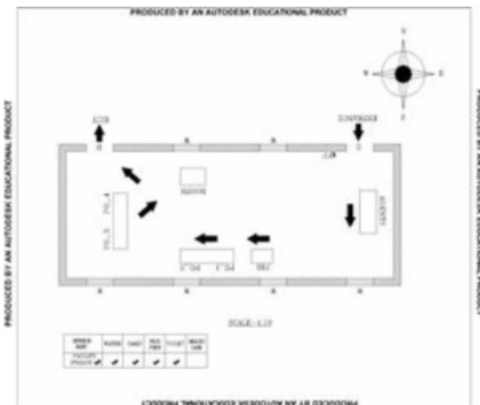

নির্বাচক নিবন্ধন আধিকারিকের স্বাক্ষর

Nazri Naksha

Google Map View

Polling Station Building Front View

Polling Station Front View

Cad View

Key MAP View

1 নাম : দীপঙ্কর মন্ডল পিতার নাম: তপন মন্ডল বাড়ির নং : এন0012 বয়স : 24 লিঙ্গ : পুরুষ	UYN2468296	ফটো উপলব্ধ	2 নাম : কলাবতী মণ্ডল স্বামীর নাম: তপন মণ্ডল বাড়ির নং : n0012 বয়স : 46 লিঙ্গ : মহিলা	JVR2401388	ফটো উপলব্ধ	3 নাম : তপন মণ্ডল পিতার নাম: নিমাই মণ্ডল বাড়ির নং : n0012 বয়স : 52 লিঙ্গ : পুরুষ	JVR1829860	ফটো উপলব্ধ
4 নাম : ভাস্কর মণ্ডল পিতার নাম: তপন মণ্ডল বাড়ির নং : n0012 বয়স : 26 লিঙ্গ : পুরুষ	UYN2095230	ফটো উপলব্ধ	5 নাম : সনাতন মণ্ডল পিতার নাম: নিমাইপদ মণ্ডল বাড়ির নং : n0012 বয়স : 41 লিঙ্গ : পুরুষ	JVR2843514	ফটো উপলব্ধ	6 নাম : সবিতা মন্ডল স্বামীর নাম: সনাতন মন্ডল বাড়ির নং : n0012 বয়স : 32 লিঙ্গ : মহিলা	UYN1596337	ফটো উপলব্ধ
7 নাম : পিন্টু কর্মকার পিতার নাম: ধীরেন কর্মকার বাড়ির নং : n0118 বয়স : 36 লিঙ্গ : পুরুষ	UYN0147728	ফটো উপলব্ধ	8 নাম : মিনতি কর্মকার স্বামীর নাম: নকুল কর্মকার বাড়ির নং : n0023 বয়স : 62 লিঙ্গ : মহিলা	WB/07/046/171363	ফটো উপলব্ধ	9 নাম : নেপাল চন্দ্র কর্মকার পিতার নাম: সুরেন্দ্র কর্মকার বাড়ির নং : এন0020 বয়স : 63 লিঙ্গ : পুরুষ	UYN2706786	ফটো উপলব্ধ
10 নাম : অলোকা কর্মকার স্বামীর নাম: বলরাম কর্মকার বাড়ির নং : n0021 বয়স : 59 লিঙ্গ : মহিলা	JVR1829167	ফটো উপলব্ধ	11 নাম : সঞ্জয় কর্মকার পিতার নাম: ঠাকুরদাস কর্মকার বাড়ির নং : n0011 বয়স : 42 লিঙ্গ : পুরুষ	JVR2401305	ফটো উপলব্ধ	12 নাম : চীনু কর্মকার স্বামীর নাম: ঠাকুর দাস কর্মকার বাড়ির নং : n0011 বয়স : 69 লিঙ্গ : মহিলা	JVR0317842	ফটো উপলব্ধ
13 নাম : লাভলী সিংহ পিতার নাম: বসন্ত সিংহ বাড়ির নং : n0020 বয়স : 30 লিঙ্গ : মহিলা	UYN1840206	ফটো উপলব্ধ	14 নাম : উষাঞ্জলী কর্মকার স্বামীর নাম: নেপাল কর্মকার বাড়ির নং : এন0020 বয়স : 54 লিঙ্গ : মহিলা	UYN2706794	ফটো উপলব্ধ	15 নাম : নিমাই কর্মকার পিতার নাম: যতিন কর্মকার বাড়ির নং : n0010 বয়স : 46 লিঙ্গ : পুরুষ	JVR1829332	ফটো উপলব্ধ
16 নাম : সোনালী কর্মকার পিতার নাম: শ্যামদেব কর্মকার বাড়ির নং : N0011 বয়স : 37 লিঙ্গ : মহিলা	DDW3029295	ফটো উপলব্ধ	17 নাম : রিঙ্কু কর্মকার পিতার নাম: নকুল কর্মকার বাড়ির নং : n0023 বয়স : 42 লিঙ্গ : পুরুষ	JVR2842789	ফটো উপলব্ধ	18 নাম : গীতা কর্মকার স্বামীর নাম: ধীরেন কর্মকার বাড়ির নং : n0017 বয়স : 56 লিঙ্গ : মহিলা	WB/07/046/171374	ফটো উপলব্ধ
19 নাম : সুধমা ঘোষ (কর্মকার) স্বামীর নাম: পিন্টু কর্মকার বাড়ির নং : N0118 বয়স : 26 লিঙ্গ : মহিলা	UYN2407401	ফটো উপলব্ধ	20 নাম : লিপিকা মন্ডল কর্মকার স্বামীর নাম: রিঙ্কু কর্মকার বাড়ির নং : n0023 বয়স : 35 লিঙ্গ : মহিলা	UYN1596287	ফটো উপলব্ধ	21 নাম : নকুল কর্মকার পিতার নাম: ভরত কর্মকার বাড়ির নং : n0023 বয়স : 76 লিঙ্গ : পুরুষ	WB/07/046/171362	ফটো উপলব্ধ
22 নাম : অচিন্ত কর্মকার পিতার নাম: নকুল কর্মকার বাড়ির নং : n0023 বয়স : 36 লিঙ্গ : পুরুষ	JVR3476538	ফটো উপলব্ধ	23 নাম : বিশ্বজিৎ কর্মকার পিতার নাম: ললিত কর্মকার বাড়ির নং : n0018 বয়স : 34 লিঙ্গ : পুরুষ	UYN1082239	ফটো উপলব্ধ	24 নাম : সুরত কর্মকার পিতার নাম: নেপাল চন্দ্র কর্মকার বাড়ির নং : n0020 বয়স : 36 লিঙ্গ : পুরুষ	UYN1082247	ফটো উপলব্ধ
25 নাম : সন্ধ্যা কর্মকার স্বামীর নাম: গোপাল কর্মকার বাড়ির নং : n0020 বয়স : 62 লিঙ্গ : মহিলা	JVR0317909	ফটো উপলব্ধ	26 নাম : সবিতা কর্মকার স্বামীর নাম: ললিত কর্মকার বাড়ির নং : n0018 বয়স : 56 লিঙ্গ : মহিলা	WB/07/046/171370	ফটো উপলব্ধ	27 নাম : শ্রাবনী কর্মকার পিতার নাম: দুলাল কর্মকার বাড়ির নং : এন0021 বয়স : 24 লিঙ্গ : মহিলা	UYN2492718	ফটো উপলব্ধ
28 নাম : দীপঙ্কর কর্মকার পিতার নাম: মানিক কর্মকার বাড়ির নং : n0019 বয়স : 33 লিঙ্গ : পুরুষ	UYN1358522	ফটো উপলব্ধ	29 নাম : দেবশীষ কর্মকার পিতার নাম: দুলাল কর্মকার বাড়ির নং : n0021 বয়স : 30 লিঙ্গ : পুরুষ	UYN1596261	ফটো উপলব্ধ	30 নাম : সুভাষ কর্মকার পিতার নাম: বলরাম কর্মকার বাড়ির নং : n0021 বয়স : 52 লিঙ্গ : পুরুষ	WB/07/046/171378	ফটো উপলব্ধ