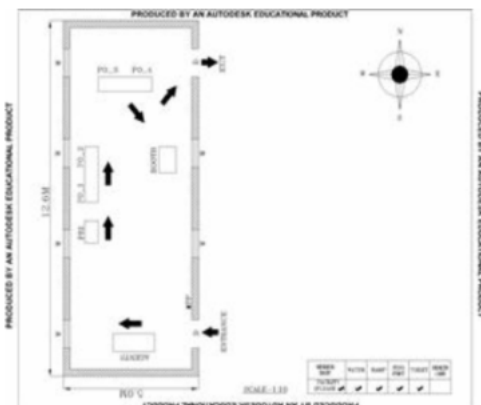

নির্বাচক নিবন্ধন আধিকারিকের স্বাক্ষর

Nazri Naksha

Google Map View

Polling Station Building Front View

Polling Station Front View

Cad View

Key MAP View

1 নাম : মমতা মন্ডল পিতার নাম: পরিমল মন্ডল বাড়ির নং : এন0098 বয়স : 22 লিঙ্গ : মহিলা	UYN2601961 ফটো উপলব্ধ	2 নাম : মোসাঃ মেহেতাজ বানু পিতার নাম: মোঃ সাদাতুল্লাহ বাড়ির নং : 160 বয়স : 29 লিঙ্গ : মহিলা	WZJ1502400 ফটো উপলব্ধ	3 নাম : পম্পা মন্ডল পিতার নাম: খুশিলাল মন্ডল বাড়ির নং : এন0097 বয়স : 26 লিঙ্গ : মহিলা	UYN2122539 ফটো উপলব্ধ
4 নাম : মিনা মন্ডল স্বামীর নাম: পরিমল মন্ডল বাড়ির নং : n0098 বয়স : 51 লিঙ্গ : মহিলা	UYN1570332 ফটো উপলব্ধ	5 নাম : রেখা মণ্ডল স্বামীর নাম: বাসুদেব মণ্ডল বাড়ির নং : n0097 বয়স : 48 লিঙ্গ : মহিলা	JVR2396406 ফটো উপলব্ধ	6 নাম : পরিমল মণ্ডল পিতার নাম: বিষ্ণু মণ্ডল বাড়ির নং : n0098 বয়স : 62 লিঙ্গ : পুরুষ	JVR1686898 ফটো উপলব্ধ
7 নাম : সাবরনু খান্ন পিতার নাম: সাদুল হোসিন বাড়ির নং : n0023 বয়স : 36 লিঙ্গ : মহিলা	UYN1469477 ফটো উপলব্ধ	8 নাম : চিরঞ্জিত মন্ডল মায়ের নাম: বাসু মন্ডল বাড়ির নং : n0097 বয়স : 25 লিঙ্গ : পুরুষ	UYN1597756 ফটো উপলব্ধ	9 নাম : প্রসেনজিৎ মন্ডল পিতার নাম: বাসুদেব মন্ডল বাড়ির নং : এন0097 বয়স : 23 লিঙ্গ : পুরুষ	UYN2704104 ফটো উপলব্ধ
10 নাম : খালেদা খাতুন পিতার নাম: খালেক আলী বাড়ির নং : 160 বয়স : 34 লিঙ্গ : মহিলা	RBT1325190 ফটো উপলব্ধ	11 নাম : ছোটন মন্ডল পিতার নাম: পরিমল মন্ডল বাড়ির নং : এন0098 বয়স : 25 লিঙ্গ : পুরুষ	UYN2175206 ফটো উপলব্ধ	12 নাম : শ্রাবনী কর্মকার স্বামীর নাম: সঞ্জিত কর্মকার বাড়ির নং : n0074 বয়স : 44 লিঙ্গ : মহিলা	JVR2836898 ফটো উপলব্ধ
13 নাম : লক্ষ্মণ কর্মকার পিতার নাম: বিদুর কর্মকার বাড়ির নং : n0020 বয়স : 43 লিঙ্গ : পুরুষ	JVR2701555 ফটো উপলব্ধ	14 নাম : জয়ন্ত কর্মকার পিতার নাম: প্রহ্লাদ কর্মকার বাড়ির নং : 0076 বয়স : 35 লিঙ্গ : পুরুষ	UYN1084664 ফটো উপলব্ধ	15 নাম : চঞ্চল কর্মকার পিতার নাম: যোগেন্দ্র কর্মকার বাড়ির নং : n0078 বয়স : 61 লিঙ্গ : পুরুষ	WB/07/046/162011 ফটো উপলব্ধ
16 নাম : সুকুমার কর্মকার পিতার নাম: মনো কর্মকার বাড়ির নং : 0076 বয়স : 34 লিঙ্গ : পুরুষ	UYN1970334 ফটো উপলব্ধ	17 নাম : বলরাম মন্ডল পিতার নাম: কার্তিক মন্ডল বাড়ির নং : n0231 বয়স : 26 লিঙ্গ : পুরুষ	UYN2055523 ফটো উপলব্ধ	18 নাম : বুল্টি পাল(কর্মকার) স্বামীর নাম: জনার্দন কর্মকার বাড়ির নং : n0072 বয়স : 26 লিঙ্গ : মহিলা	UYN2055465 ফটো উপলব্ধ
19 নাম : ফুলবতী কর্মকার স্বামীর নাম: ছেদন কর্মকার বাড়ির নং : n0074 বয়স : 76 লিঙ্গ : মহিলা	WB/07/046/162021 ফটো উপলব্ধ	20 নাম : শ্যামলী কর্মকার স্বামীর নাম: প্রদীপ কর্মকার বাড়ির নং : n0073 বয়স : 32 লিঙ্গ : মহিলা	UYN1597632 ফটো উপলব্ধ	21 নাম : প্রসেনজিৎ কর্মকার পিতার নাম: শম্ভু কর্মকার বাড়ির নং : 0079 বয়স : 34 লিঙ্গ : পুরুষ	UYN1084672 ফটো উপলব্ধ
22 নাম : সঞ্জীৎ কর্মকার পিতার নাম: বিনয় কর্মকার বাড়ির নং : n0074 বয়স : 57 লিঙ্গ : পুরুষ	WB/07/046/162024 ফটো উপলব্ধ	23 নাম : কাঞ্চন কর্মকার স্বামীর নাম: বিনয় কর্মকার বাড়ির নং : n0061 বয়স : 53 লিঙ্গ : মহিলা	WB/07/046/162031 ফটো উপলব্ধ	24 নাম : রাজকুমার কর্মকার পিতার নাম: মনো কর্মকার বাড়ির নং : n0076 বয়স : 37 লিঙ্গ : পুরুষ	UYN1084508 ফটো উপলব্ধ
25 নাম : বেবী কর্মকার স্বামীর নাম: দীনবন্ধু কর্মকার বাড়ির নং : n0077 বয়স : 56 লিঙ্গ : মহিলা	WB/07/046/162007 ফটো উপলব্ধ	26 নাম : অষ্টমী কর্মকার স্বামীর নাম: গোপাল কর্মকার বাড়ির নং : 0076 বয়স : 46 লিঙ্গ : মহিলা	UYN1084490 ফটো উপলব্ধ	27 নাম : গোপাল কর্মকার পিতার নাম: প্রহ্লাদ কর্মকার বাড়ির নং : 0076 বয়স : 59 লিঙ্গ : পুরুষ	UYN1084599 ফটো উপলব্ধ
28 নাম : শ্যামলী হালদার (কর্মকার) স্বামীর নাম: জয়ন্ত কর্মকার বাড়ির নং : n0073 বয়স : 28 লিঙ্গ : মহিলা	UYN1841105 ফটো উপলব্ধ	29 নাম : ধরনীধর কর্মকার পিতার নাম: ভবেন্দ্র চন্দ্র কর্মকার বাড়ির নং : n0073 বয়স : 54 লিঙ্গ : পুরুষ	JVR0300897 ফটো উপলব্ধ	30 নাম : অমিত কর্মকার পিতার নাম: প্রহ্লাদ কর্মকার বাড়ির নং : 0076 বয়স : 31 লিঙ্গ : পুরুষ	UYN1359405 ফটো উপলব্ধ